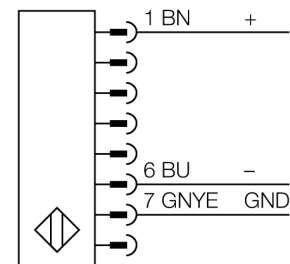

Тип	SLSE14-1350Q8
Идент. №	3073359
Рабочий режим	световой барьер
Тип источника света	ИК
Длина волны	950 нм
Оптическое разрешение	14 мм
Диапазон	100...6000мм
Высота зоны детектирования	1350 мм
Температура окружающей среды	0...+50°C
Рабочее напряжение	20...28В =
Остаточная пульсация	< 10 % U _н
Защита от короткого замыкания	да
обратной полярн.	да
Время отклика	< 43 мс
Конструкция	прямоугольный, EZ-Screen
Размеры	45 x 36 x 1420 мм
Материал корпуса	Металл, AL, желтый
Линза	пластмасса, акрил
Соединение	разъем, M12 x 1
Класс защиты	IP65
Индикатор рабочего напряжения	светодиодзел.

Схема подключения

Принцип действия

Фотобарьер безопасности высокого разрешения для защиты персонала состоит из эмиттера и приемника. Система синхронизирована оптически, таким образом проводное соединение между приемником и излучателем является избыточным. Выходы безопасности приемника подключены напрямую к нагрузочному реле и инициируют мгновенный останов опасного цикла машины. Категория безопасности персонала 4 в соотв. с IEC 61496 обеспечивается 2-канальным мониторингом переключающих устройств и множественными резервными конструкциями с общим контролем процессора.

Установочная арматура

Наименование	Идент. №		Чертеж с размерами
QDE-815D	3070883	Соединительный кабель, ПВХ, желтый, длина: 4,57 м, "мама" M12 x 1, 8-конт.	
QDE-825D	3070884	Соединительный кабель, ПВХ, желтый, длина: 7,62 м, "мама" M12 x 1, 8-конт.	

Световая завеса безопасности
Излучатель
SLSE14-1350Q8

TURCK

Industrial
Automation

Установочная арматура

Наименование	Идент. №		Чертеж с размерами
CSB-M12825M1281	3073255	Y-разветвитель, ПВХ, желтый, длина: 7,6 м с разъемом "папа", M12 x 1, 8-конт. на кабеле 2 x 0,3 м, ПВХ, желтый, с разъемом "мама", M12 x 1, 8-конт.	