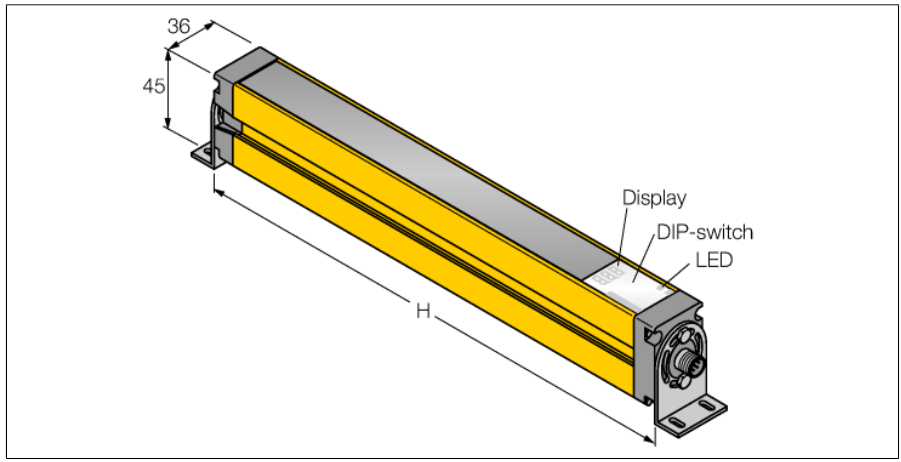

应用于设备安全领域的光幕  
发射器  
SLSE14-1350Q8

- 人身安全 等级4级, 请参考 EN ISO 13849-1:2008
- 4级 依据IEC 61496-1,-2
- SIL 3 符合IEC 61508
- M12x 1, 8芯针头接插件
- 防护等级IP65
- 通过DIP开关调节
- 工作电压 24 VDC +-15%
- 分辨率 14 mm
- 扫描区域1350 mm
- 设备包含2个 EZA-MBK-11 安装支架; 900 mm 设备或增加更长包括 1 EZA-MBK-12

|                       |                       |
|-----------------------|-----------------------|
| 型号                    | SLSE14-1350Q8         |
| 货号                    | 3073359               |
| 工作模式                  | 反光板                   |
| 发光模式                  | IR                    |
| 波长                    | 950 nm                |
| Optical resolution    | 14 mm                 |
| 最大检测范围 [mm]           | 100...6000 mm         |
| Detection zone height | 1350 mm               |
| 环境温度                  | 0...+50 °C            |
| 工作电压                  | 20...28VDC            |
| 漏波纹                   | < 10 % U <sub>s</sub> |
| 短路保护                  | 是                     |
| 反极性保护                 | 是                     |
| 响应时间                  | < 43 ms               |
| 设计                    | 方型, EZ-Screen         |
| 尺寸                    | 45x 36x 1420 mm       |
| 外壳材料                  | 金属, 铝, 黄              |
| 镜头                    | 塑料, 丙烯酸               |
| 连接                    | 接插件, M12 x 1          |
| 防护等级                  | IP65                  |
| 工作电压指示                | LED指示灯 绿              |

接线图

功能原理

高分辨率用于人身防护的安全光幕是由一个发射器和一个接收器组成的。光学同步系统实现发射器和接收器之间冗余连接。安全开关的输出信号直接与负载继电器相连,能直接关闭设备运转。符合IEC 61496 标准的4级人身安全等级是通过开关装置和共有的多冗余中央处理控制单元的两路监控功能来实现的。

应用于设备安全领域的光幕  
发射器  
SLSE14-1350Q8

**TURCK**

Industrial  
Automation

Wiring accessories

| 型号       | 货号      | 描述                                 | 尺寸图   |
|----------|---------|------------------------------------|---|
| QDE-815D | 3070883 | 连接电缆，PVC，黄色，长度：4.57 m 8针孔头 M12 x 1 |  |
| QDE-825D | 3070884 | 连接电缆，PVC，黄色，长度：7.62 m 8针孔头 M12 x 1 |  |