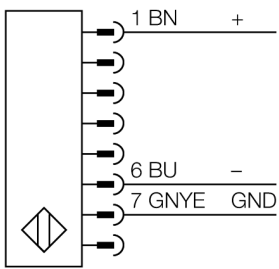

应用于设备安全领域的光幕  
发射器  
SLSE14-1350Q8

- 人身安全 等级4级, 请参考 EN ISO 13849-1:2008
- 4级 依据IEC 61496-1,-2
- SIL 3 符合IEC 61508
- M12x 1, 8芯针头接插件
- 防护等级IP65
- 通过DIP开关调节
- 工作电压 24 VDC +-15%
- 分辨率 14 mm
- 扫描区域1350 mm
- 设备包含2个 EZA-MBK-11 安装支架; 900 mm 设备或增加更长包括 1 EZA-MBK-12

|                       |                       |
|-----------------------|-----------------------|
| 型号                    | SLSE14-1350Q8         |
| 货号                    | 3073359               |
| 工作模式                  | 反光板                   |
| 发光模式                  | IR                    |
| 波长                    | 950 nm                |
| Optical resolution    | 14 mm                 |
| 最大检测范围 [mm]           | 100...6000 mm         |
| Detection zone height | 1350 mm               |
| 环境温度                  | 0...+50 °C            |
| 工作电压                  | 20...28VDC            |
| 漏波纹                   | < 10 % U <sub>s</sub> |
| 短路保护                  | 是                     |
| 反极性保护                 | 是                     |
| 响应时间                  | < 43 ms               |
| 设计                    | 方型, EZ-Screen         |
| 尺寸                    | 45x 36x 1420 mm       |
| 外壳材料                  | 金属, 铝, 黄              |
| 镜头                    | 塑料, 丙烯酸               |
| 连接                    | 接插件, M12 x 1          |
| 防护等级                  | IP65                  |
| 工作电压指示                | LED指示灯 绿              |

接线图

功能原理

高分辨率用于人身防护的安全光幕是由一个发射器和一个接收器组成的。光学同步系统实现发射器和接收器之间冗余连接。安全开关的输出信号直接与负载继电器相连,能直接关闭设备运转。符合IEC 61496 标准的4级人身安全等级是通过开关装置和共有的多冗余中央处理控制单元的两路监控功能来实现的。

应用于设备安全领域的光幕  
发射器  
SLSE14-1350Q8

**TURCK**

Industrial  
Automation

Wiring accessories

| 型号       | 货号      | 描述                                 | 尺寸图   |
|----------|---------|------------------------------------|---|
| QDE-815D | 3070883 | 连接电缆，PVC，黄色，长度：4.57 m 8针孔头 M12 x 1 |  |
| QDE-825D | 3070884 | 连接电缆，PVC，黄色，长度：7.62 m 8针孔头 M12 x 1 |  |