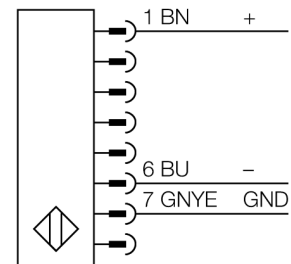

**Lichtgordijn voor personenbeveiliging
zender
SLSE14-1500Q8**

- personenbeschermingsgraad Cat 4 PL e volgens EN ISO 13849-1:2008
- type 4 volgens IEC 61496-1,-2
- SIL 3 volgens IEC 61508
- M12 x 1 connector, 8-polig
- beschermingsgraad IP65
- instelling via DIP-switch
- bedrijfsspanning 24 VDC +/-15%
- resolutie 14 mm
- bewakingshoogte 1500 mm
- Bij elk apparaat zijn twee bevestigingsbeugels EZA-MBK-11 inbegrepen, bij apparaatlengten vanaf 900 mm een extra bevestigingsbeugel EZA-MBK-12

Aansluitschema

Functieprincipe

Het lichtgordijn voor personenbeveiliging met hoge resolutie bestaat uit een zender en ontvanger. Aangezien het systeem optisch gesynchroniseerd wordt, is er geen bedrading tussen de zender en ontvanger vereist. De veiligheidsschakeluitgangen van de ontvanger worden direct met een lastrelais verbonden en doen de gevaarlijke machinecyclus onmiddellijk stoppen. Via de tweekanalige bewaking van het schakelapparaat en de diversitaire redundante opbouw, waarbij twee processoren een wederzijdse controle tot stand brengen, wordt aan de personenbeveiligingscategorie 4 volgens IEC 61496-1 voldaan.

Verbindingtoebehoren

Type	Ident no.		Afmetingen
QDE-815D	3070883	aansluitkabel, PVC, geel, lengte: 4.57 m contraconnector, M12 x 1, 8-polig	
QDE-825D	3070884	aansluitkabel, PVC, geel, lengte: 7.62 m contraconnector, M12 x 1, 8-polig	

Lichtgordijn voor personenbeveiliging
zender
SLSE14-1500Q8

TURCK

Industrial
Automation

Verbindingtoebehoren

Type	Ident no.		Afmetingen
CSB-M12825M1281	3073255	Y-verdeler, PVC, geel, lengte: 7.6 m met stekker, M12 x 1, 8-polig op 2 x 0.3 m kabel, PVC, geel, met contraconnector, M12 x 1, 8-polig	