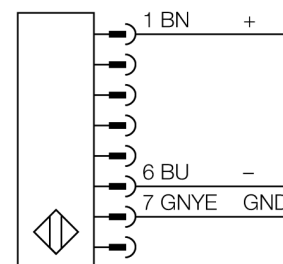

Схема подключения

Принцип действия

Фотобарьер безопасности высокого разрешения для защиты персонала состоит из эмиттера и приемника. Система синхронизирована оптически, таким образом проводное соединение между приемником и излучателем является избыточным. Выходы безопасности приемника подключены напрямую к нагрузочному реле и инициируют мгновенный останов опасного цикла машины. Категория безопасности персонала 4 в соотв. с IEC 61496 обеспечивается 2-канальным мониторингом переключающих устройств и множественными резервными конструкциями с общим контролем процессора.

Тип	SLSE14-1500Q8
Идент. №	3073360
Рабочий режим	световой барьер
Тип источника света	ИК
Длина волны	950 нм
Оптическое разрешение	14 мм
Диапазон	100...6000мм
Высота зоны детектирования	1500 мм
Температура окружающей среды	0...+50°C
Рабочее напряжение	20...28В =
Остаточная пульсация	< 10 % U _н
Защита от короткого замыкания	да
обратной полярн.	да
Время отклика	< 48 мс
Конструкция	прямоугольный, EZ-Screen
Размеры	45 x 36 x 1569 мм
Материал корпуса	Металл, AL, желтый
Линза	пластмасса, акрил
Соединение	разъем, M12 x 1
Класс защиты	IP65
Индикатор рабочего напряжения	светодиодзел.

Установочная арматура

Наименование	Идент. №		Чертеж с размерами
QDE-815D	3070883	Соединительный кабель, ПВХ, желтый, длина: 4,57 м, "мама" M12 x 1, 8-конт.	
QDE-825D	3070884	Соединительный кабель, ПВХ, желтый, длина: 7,62 м, "мама" M12 x 1, 8-конт.	

Световая завеса безопасности
Излучатель
SLSE14-1500Q8

TURCK

Industrial
Automation

Установочная арматура

Наименование	Идент. №		Чертеж с размерами
CSB-M12825M1281	3073255	Y-разветвитель, ПВХ, желтый, длина: 7,6 м с разъемом "папа", M12 x 1, 8-конт. на кабеле 2 x 0,3 м, ПВХ, желтый, с разъемом "мама", M12 x 1, 8-конт.	