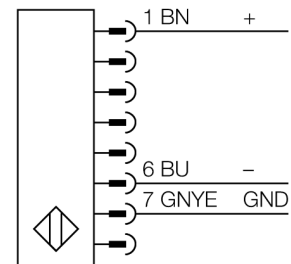

Type	SLSE14-1500Q8
No. d'identité	3073360
Mode de fonctionnement	rideau lumineux
Source de lumière	IR
Longueur d'onde	950 nm
Résolution optique	14 mm
Portée	100...6000mm
Hauteur zone surveillée	1500 mm
Température ambiante	0...+50 °C
Tension de service	20...28 VDC
Taux d'ondulation	< 10 % V _{crête à crête}
Protection contre les courts-circuits	oui
Protection contre les inversions de polarité	oui
Temps de réponse	< 48 ms
Format	rectangulaire, EZ-Screen
Dimensions	45 x 36 x 1569 mm
Matériau de boîtier	métal, AL, jaune
Lentille	plastique, acrylique
Raccordement	connecteur, M12 x 1
Type de protection	IP65
Indication de la tension de service	LEDvert

Schéma de raccordement

Principe de fonctionnement

La barrière immatérielle de sécurité de machines à haute résolution se compose d'un émetteur et d'un récepteur. Le système étant synchronisé optiquement, un câblage entre l'unité d'émetteur et de récepteur n'est pas requis. Les sorties logiques de sécurité du récepteur sont directement liées à un relais de charge et cause l'arrêt immédiat du cycle de machine dangereux. La catégorie de sécurité type 4 selon IEC 61496 est remplie par la surveillance à deux canaux de l'appareil de commutation et la construction redondante, où deux processeurs peuvent entraîner un contrôle réciproque.

Accessoires de raccordement

Type	No. d'identi-té		Dimensions
QDE-815D	3070883	câble de raccordement, PVC, jaune, longueur: 4.57 m, connecteur femelle, M12 x 1, 8 pôles	
QDE-825D	3070884	câble de raccordement, PVC, jaune, longueur: 7.62 m, connecteur femelle, M12 x 1, 8 pôles	