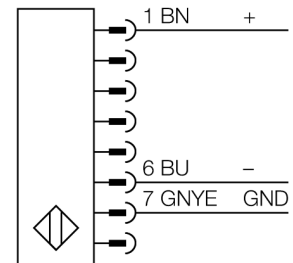

应用于设备安全领域的光幕
发射器
SLSE14-1500Q8

- 人身安全 等级4级, 请参考 EN ISO 13849-1:2008
- 4级 依据IEC 61496-1,-2
- SIL 3 符合IEC 61508
- M12x 1, 8芯针头接插件
- 防护等级IP65
- 通过DIP开关调节
- 工作电压 24 VDC +-15%
- 分辨率 14 mm
- 扫描区域1500 mm
- 设备包含2个 EZA-MBK-11 安装支架; 900 mm 设备或增加更长包括 1 EZA-MBK-12

接线图

功能原理

高分辨率用于人身防护的安全光幕是由一个发射器和一个接收器组成的。光学同步系统实现发射器和接收器之间冗余连接。安全开关的输出信号直接与负载继电器相连,能直接关闭设备运转。符合IEC 61496 标准的4级人身安全等级是通过开关装置和共有的多冗余中央处理控制单元的两路监控功能来实现的。

应用于设备安全领域的光幕
发射器
SLSE14-1500Q8

TURCK

Industrial
Automation

型号	货号		尺寸图
QDE-850D	3070885	连接电缆, PVC, 黄色, 长度: 15.3 m 8针孔头 M12 x 1	
QDE-875D	3071466	连接电缆, PVC, 黄色, 长度: 22.9 m 8针孔头 M12 x 1	
QDE-8100D	3071467	连接电缆, PVC, 黄色, 长度: 30.5 m 8针孔头 M12 x 1	
DEE2R-81D	3072205	连接电缆, PVC, 黄色, 长度: 0.31 m, M12 x 1 孔头接插件 - M12 公头接插件, 8 针	
DEE2R-83D	3072206	连接电缆, PVC, 黄色, 长度: 0.91 m, M12 x 1 孔头接插件 - M12 公头接插件, 8 针	
DEE2R-88D	3072635	连接电缆, PVC, 黄色, 长度: 2.44 m, M12 x 1 孔头接插件 - M12 公头接插件, 8 针	
DEE2R-815D	3072207	连接电缆, PVC, 黄色, 长度: 4.57 m, M12 x 1 孔头接插件 - M12 公头接插件, 8 针	
DEE2R-825D	3072208	连接电缆, PVC, 黄色, 长度: 7.62 m, M12 x 1 孔头接插件 - M12 公头接插件, 8 针	
DEE2R-850D	3072209	连接电缆, PVC, 黄色, 长度: 15.2 m, M12 x 1 孔头接插件 - M12 公头接插件, 8 针	
DEE2R-875D	3072210	连接电缆, PVC, 黄色, 长度: 22.9 m, M12 x 1 孔头接插件 - M12 公头接插件, 8 针	
DEE2R-8100D	3072211	连接电缆, PVC, 黄色, 长度: 30.5 m, M12 x 1 孔头接插件 - M12 公头接插件, 8 针	
CSB-M1280M1280	3075375	Y型, PVC, 黄色, 8针带 2 x 0.3 m 线缆, PVC, 黄色, 孔头, M12 x 1, 8针	
CSB-M1281M1281	3073252	Y型, PVC, 黄色, 长度: 0.3 m 针头, M12 x 1, 8针带 2 x 0.3 m 线缆, PVC, 黄色, 孔头, M12 x 1, 8针	
CSB-M1288M1281	3073253	Y型, PVC, 黄色, 长度: 2.5 m 针头, M12 x 1, 8针带 2 x 0.3 m 线缆, PVC, 黄色, 孔头, M12 x 1, 8针	
CSB-M12815M1281	3073254	Y型, PVC, 黄色, 长度: 4.6 m 针头, M12 x 1, 8针带 2 x 0.3 m 线缆, PVC, 黄色, 孔头, M12 x 1, 8针	
CSB-M12825M1281	3073255	Y型, PVC, 黄色, 长度: 7.6 m 针头, M12 x 1, 8针带 2 x 0.3 m 线缆, PVC, 黄色, 孔头, M12 x 1, 8针	