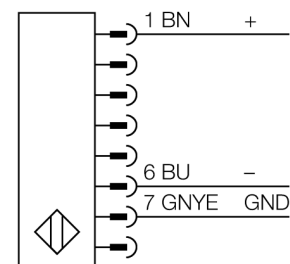

Тип	SLSE14-1650Q8
Идент. №	3073361
Рабочий режим	световой барьер
Тип источника света	ИК
Длина волны	950 нм
Оптическое разрешение	14 мм
Диапазон	100...6000мм
Высота зоны детектирования	1650 мм
Температура окружающей среды	0...+50°C
Рабочее напряжение	20...28В =
Остаточная пульсация	< 10 % U _н
Защита от короткого замыкания	да
обратной полярн.	да
Время отклика	< 52 мс
Конструкция	прямоугольный, EZ-Screen
Размеры	45 x 36 x 1719 мм
Материал корпуса	Металл, AL, желтый
Линза	пластмасса, акрил
Соединение	разъем, M12 x 1
Класс защиты	IP65
Индикатор рабочего напряжения	светодиодзел.

Схема подключения

Принцип действия

Фотобарьер безопасности высокого разрешения для защиты персонала состоит из эмиттера и приемника. Система синхронизирована оптически, таким образом проводное соединение между приемником и излучателем является избыточным. Выходы безопасности приемника подключены напрямую к нагрузочному реле и инициируют мгновенный останов опасного цикла машины. Категория безопасности персонала 4 в соотв. с IEC 61496 обеспечивается 2-канальным мониторингом переключающих устройств и множественными резервными конструкциями с общим контролем процессора.

Установочная арматура

Наименование	Идент. №		Чертеж с размерами
QDE-815D	3070883	Соединительный кабель, ПВХ, желтый, длина: 4,57 м, "мама" M12 x 1, 8-конт.	
QDE-825D	3070884	Соединительный кабель, ПВХ, желтый, длина: 7,62 м, "мама" M12 x 1, 8-конт.	

Световая завеса безопасности
Излучатель
SLSE14-1650Q8

TURCK

Industrial
Automation

Установочная арматура

Наименование	Идент. №		Чертеж с размерами
CSB-M12825M1281	3073255	Y-разветвитель, ПВХ, желтый, длина: 7,6 м с разъемом "папа", M12 x 1, 8-конт. на кабеле 2 x 0,3 м, ПВХ, желтый, с разъемом "мама", M12 x 1, 8-конт.	