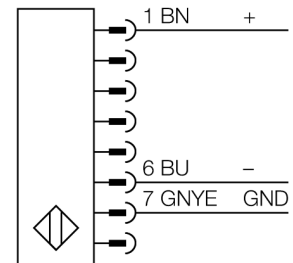

型号	SLSE14-1650Q8
货号	3073361
工作模式	反光板
发光模式	IR
波长	950 nm
Optical resolution	14 mm
最大检测范围 [mm]	100...6000 mm
Detection zone height	1650 mm
环境温度	0...+50 °C
工作电压	20...28VDC
漏波纹	< 10 % U _s
短路保护	是
反极性保护	是
响应时间	< 52 ms
设计	方型, EZ-Screen
尺寸	45x 36x 1719 mm
外壳材料	金属, 铝, 黄
镜头	塑料, 丙烯酸
连接	接插件, M12 x 1
防护等级	IP65
工作电压指示	LED指示灯 绿

接线图

功能原理

高分辨率用于人身防护的安全光幕是由一个发射器和一个接收器组成的。光学同步系统实现发射器和接收器之间冗余连接。安全开关的输出信号直接与负载继电器相连,能直接关闭设备运转。符合IEC 61496 标准的4级人身安全等级是通过开关装置和共有的多冗余中央处理控制单元的两路监控功能来实现的。

应用于设备安全领域的光幕
发射器
SLSE14-1650Q8

TURCK

Industrial
Automation

型号	货号		尺寸图
QDE-850D	3070885	连接电缆, PVC, 黄色, 长度: 15.3 m 8针孔头 M12 x 1	
QDE-875D	3071466	连接电缆, PVC, 黄色, 长度: 22.9 m 8针孔头 M12 x 1	
QDE-8100D	3071467	连接电缆, PVC, 黄色, 长度: 30.5 m 8针孔头 M12 x 1	
DEE2R-81D	3072205	连接电缆, PVC, 黄色, 长度: 0.31 m, M12 x 1 孔头接插件 - M12 公头接插件, 8 针	
DEE2R-83D	3072206	连接电缆, PVC, 黄色, 长度: 0.91 m, M12 x 1 孔头接插件 - M12 公头接插件, 8 针	
DEE2R-88D	3072635	连接电缆, PVC, 黄色, 长度: 2.44 m, M12 x 1 孔头接插件 - M12 公头接插件, 8 针	
DEE2R-815D	3072207	连接电缆, PVC, 黄色, 长度: 4.57 m, M12 x 1 孔头接插件 - M12 公头接插件, 8 针	
DEE2R-825D	3072208	连接电缆, PVC, 黄色, 长度: 7.62 m, M12 x 1 孔头接插件 - M12 公头接插件, 8 针	
DEE2R-850D	3072209	连接电缆, PVC, 黄色, 长度: 15.2 m, M12 x 1 孔头接插件 - M12 公头接插件, 8 针	
DEE2R-875D	3072210	连接电缆, PVC, 黄色, 长度: 22.9 m, M12 x 1 孔头接插件 - M12 公头接插件, 8 针	
DEE2R-8100D	3072211	连接电缆, PVC, 黄色, 长度: 30.5 m, M12 x 1 孔头接插件 - M12 公头接插件, 8 针	
CSB-M1280M1280	3075375	Y型, PVC, 黄色, 8针带 2 x 0.3 m 线缆, PVC, 黄色, 孔头, M12 x 1, 8针	
CSB-M1281M1281	3073252	Y型, PVC, 黄色, 长度: 0.3 m 针头, M12 x 1, 8针带 2 x 0.3 m 线缆, PVC, 黄色, 孔头, M12 x 1, 8针	
CSB-M1288M1281	3073253	Y型, PVC, 黄色, 长度: 2.5 m 针头, M12 x 1, 8针带 2 x 0.3 m 线缆, PVC, 黄色, 孔头, M12 x 1, 8针	
CSB-M12815M1281	3073254	Y型, PVC, 黄色, 长度: 4.6 m 针头, M12 x 1, 8针带 2 x 0.3 m 线缆, PVC, 黄色, 孔头, M12 x 1, 8针	
CSB-M12825M1281	3073255	Y型, PVC, 黄色, 长度: 7.6 m 针头, M12 x 1, 8针带 2 x 0.3 m 线缆, PVC, 黄色, 孔头, M12 x 1, 8针	