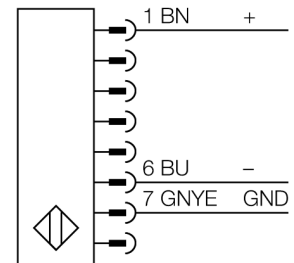

型号	SLSE14-1800Q8
货号	3073362
工作模式	反光板
发光模式	IR
波长	950 nm
Optical resolution	14 mm
最大检测范围 [mm]	100...6000 mm
Detection zone height	1800 mm
环境温度	0...+50 °C
工作电压	20...28VDC
漏波纹	< 10 % U _s
短路保护	是
反极性保护	是
响应时间	< 56 ms
设计	方型, EZ-Screen
尺寸	45x 36x 1869 mm
外壳材料	金属, 铝, 黄
镜头	塑料, 丙烯酸
连接	接插件, M12 x 1
防护等级	IP65
工作电压指示	LED指示灯 绿

接线图

功能原理

高分辨率用于人身防护的安全光幕是由一个发射器和一个接收器组成的。光学同步系统实现发射器和接收器之间冗余连接。安全开关的输出信号直接与负载继电器相连,能直接关闭设备运转。符合IEC 61496 标准的4级人身安全等级是通过开关装置和共有的多冗余中央处理控制单元的两路监控功能来实现的。

应用于设备安全领域的光幕
发射器
SLSE14-1800Q8

TURCK

Industrial
Automation

型号	货号		尺寸图
QDE-850D	3070885	连接电缆, PVC, 黄色, 长度: 15.3 m 8针孔头 M12 x 1	
QDE-875D	3071466	连接电缆, PVC, 黄色, 长度: 22.9 m 8针孔头 M12 x 1	
QDE-8100D	3071467	连接电缆, PVC, 黄色, 长度: 30.5 m 8针孔头 M12 x 1	
DEE2R-81D	3072205	连接电缆, PVC, 黄色, 长度: 0.31 m, M12 x 1 孔头接插件 - M12 公头接插件, 8 针	
DEE2R-83D	3072206	连接电缆, PVC, 黄色, 长度: 0.91 m, M12 x 1 孔头接插件 - M12 公头接插件, 8 针	
DEE2R-88D	3072635	连接电缆, PVC, 黄色, 长度: 2.44 m, M12 x 1 孔头接插件 - M12 公头接插件, 8 针	
DEE2R-815D	3072207	连接电缆, PVC, 黄色, 长度: 4.57 m, M12 x 1 孔头接插件 - M12 公头接插件, 8 针	
DEE2R-825D	3072208	连接电缆, PVC, 黄色, 长度: 7.62 m, M12 x 1 孔头接插件 - M12 公头接插件, 8 针	
DEE2R-850D	3072209	连接电缆, PVC, 黄色, 长度: 15.2 m, M12 x 1 孔头接插件 - M12 公头接插件, 8 针	
DEE2R-875D	3072210	连接电缆, PVC, 黄色, 长度: 22.9 m, M12 x 1 孔头接插件 - M12 公头接插件, 8 针	
DEE2R-8100D	3072211	连接电缆, PVC, 黄色, 长度: 30.5 m, M12 x 1 孔头接插件 - M12 公头接插件, 8 针	
CSB-M1280M1280	3075375	Y型, PVC, 黄色, 8针带 2 x 0.3 m 线缆, PVC, 黄色, 孔头, M12 x 1, 8针	
CSB-M1281M1281	3073252	Y型, PVC, 黄色, 长度: 0.3 m 针头, M12 x 1, 8针带 2 x 0.3 m 线缆, PVC, 黄色, 孔头, M12 x 1, 8针	
CSB-M1288M1281	3073253	Y型, PVC, 黄色, 长度: 2.5 m 针头, M12 x 1, 8针带 2 x 0.3 m 线缆, PVC, 黄色, 孔头, M12 x 1, 8针	
CSB-M12815M1281	3073254	Y型, PVC, 黄色, 长度: 4.6 m 针头, M12 x 1, 8针带 2 x 0.3 m 线缆, PVC, 黄色, 孔头, M12 x 1, 8针	
CSB-M12825M1281	3073255	Y型, PVC, 黄色, 长度: 7.6 m 针头, M12 x 1, 8针带 2 x 0.3 m 线缆, PVC, 黄色, 孔头, M12 x 1, 8针	