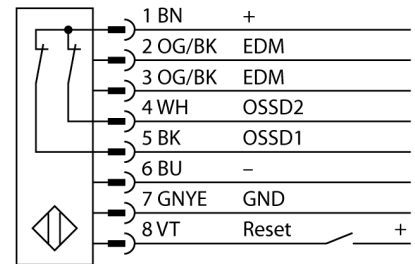

**Lichtgordijn voor personenbeveiliging
ontvanger
SLSR14-1350Q8**

- personenbeschermingsgraad Cat 4 PL e volgens EN ISO 13849-1:2008
- type 4 volgens IEC 61496-1,-2
- SIL 3 volgens IEC 61508
- M12 x 1 connector, 8-polig
- blanking functie
- beschermingsgraad IP65
- instelling via DIP-switch
- bedrijfsspanning 24 VDC +/-15%
- resolutie 14 mm
- bewakingshoogte 1350 mm
- Bij elk apparaat zijn twee bevestigingsbeugels EZA-MBK-11 inbegrepen, bij apparaatlengten vanaf 900 mm een extra bevestigingsbeugel EZA-MBK-12

Type	SLSR14-1350Q8
Ident no.	3073363
Systeemuitvoering	lichtgordijn
Optische resolutie	14 mm
Reikwijdte	100...6000mm
Hoogte bewakingsveld	1350 mm
Omgevingstemperatuur	0...+50 °C
Bedrijfsspanning U_s	20...28 VDC
Restriempelspanning	< 10 % U _s
Eigen stroomopname I _e	≤ 275 mA
Kortsluitbeveiliging	ja
Ompoolbeveiliging	ja
Uitgangsfunctie	2x N.C., 2 x PNP
Stroomuitgang	0...500mA
Aanspreektijd	< 43 ms
Bouwworm	rechthoekig, EZ-Screen
Afmetingen	45 x 36 x 1420 mm
Materiaal behuizing	metaal, AL, geel
Lens	kunststof, acryl
Aansluiting	male, M12 x 1
Beschermingsgraad	IP65
Bedrijfsspanningsindicatie	LEDgroen
Schakeltoestandsindicatie	2-kleuren-LEDrood

Aansluitschema

Functieprincipe

Het lichtgordijn voor personenbeveiliging met hoge resolutie bestaat uit een zender en ontvanger. Aangezien het systeem optisch gesynchroniseerd wordt, is er geen bedrading tussen de zender en ontvanger vereist. De veiligheidsschakeluitgangen van de ontvanger worden direct met een lastrelais verbonden en doen de gevaarlijke machinecyclus onmiddellijk stoppen. Via de tweekanale bewaking van het schakelapparaat en de diversitair redundante opbouw, waarbij twee processoren een wederzijdse controle tot stand brengen, wordt aan de personenbeveiligingscategorie 4 volgens IEC 61496-1 voldaan.