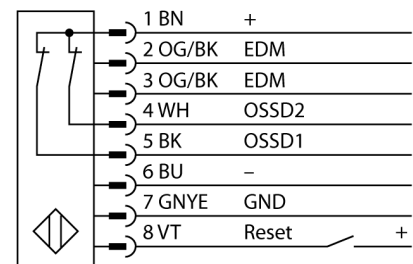

Personenschutz Lichtvorhang
Empfänger
SLSR14-1350Q8

- Personenschutzart Cat 4, PL e nach EN ISO 13849-1:2008
- Typ 4 nach IEC 61496-1,-2
- SIL 3 nach IEC 61508
- Stecker M12 x 1, 8-polig
- Blanking Funktion
- Schutzart IP65
- Einstellung über DIP-Schalter
- Betriebsspannung 24 VDC +/-15%
- Auflösung 14 mm
- Überwachungsfeldhöhe 1350 mm
- Bei jedem Gerät sind zwei Haltewinkel EZA-MBK-11 im Lieferumfang enthalten, bei Gerätelängen ab 900 mm ein zusätzlicher Haltewinkel EZA-MBK-12

Typenbezeichnung	SLSR14-1350Q8
Ident-Nr.	3073363
Betriebsart	Lichtvorhang
Optische Auflösung	14 mm
Reichweite	100...6000mm
Überwachungsfeldhöhe	1350 mm
Umgebungstemperatur	0...+50°C
Betriebsspannung	20... 28 VDC
Restwelligkeit	< 10 % U _s
Leerlaufstrom I ₀	≤ 275 mA
Kurzschlusschutz	ja
Verpolungsschutz	ja
Ausgangsfunktion	2x Öffner, 2 x PNP
Stromausgang	0...500mA
Ansprechzeit	< 43 ms
Bauform	Quader, EZ-Screen
Abmessungen	45 x 36 x 1420 mm
Gehäusewerkstoff	Metall, AL, gelb
Linse	Kunststoff, Acryl
Anschluss	Steckverbinder, M12 x 1
Schutzart	IP65
Betriebsspannungsanzeige	LED grün
Schaltzustandsanzeige	2-Farben-LED, rot

Anschlussbild

Funktionsprinzip

Der hochauflösende Personenschutz-Sicherheitslichtvorhang besteht aus Sender und Empfänger. Da das System optisch synchronisiert wird, ist keine Verdrahtung zwischen der Sende- und Empfangseinheit erforderlich. Die Sicherheitsschaltausgänge des Empfängers werden direkt mit einem Lastrelais verbunden und bewirken den sofortigen Stopp des gefährlichen Maschinenzyklus. Über die zweikanalige Überwachung des Schaltgerätes und den diversitär redundanten Aufbau, bei dem zwei Prozessoren eine gegenseitige Kontrolle bewirken, wird die Personenschutzart Typ 4 nach IEC 61496 erfüllt.

Anschlusszubehör

Typ	Ident-Nr.		Maßbild
QDE-815D	3070883	Anschlusskabel, PVC, gelb, Länge: 4.57 m, Kupplung, M12 x 1, 8-polig	
QDE-825D	3070884	Anschlusskabel, PVC, gelb, Länge: 7.62 m, Kupplung, M12 x 1, 8-polig	