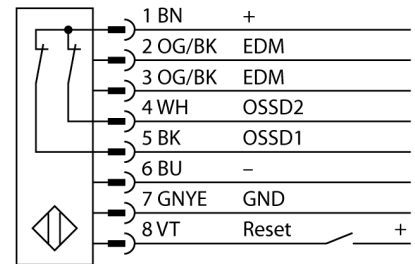

**Lichtgordijn voor personenbeveiliging
ontvanger
SLSR14-1650Q8**

- personenbeschermingsgraad Cat 4 PL e volgens EN ISO 13849-1:2008
- type 4 volgens IEC 61496-1,-2
- SIL 3 volgens IEC 61508
- M12 x 1 connector, 8-polig
- blanking functie
- beschermingsgraad IP65
- instelling via DIP-switch
- bedrijfsspanning 24 VDC +/-15%
- resolutie 14 mm
- bewakingshoogte 1650 mm
- Bij elk apparaat zijn twee bevestigingsbeugels EZA-MBK-11 inbegrepen, bij apparaatlengten vanaf 900 mm een extra bevestigingsbeugel EZA-MBK-12

Type	SLSR14-1650Q8
Ident no.	3073365
Systeemuitvoering	lichtgordijn
Optische resolutie	14 mm
Reikwijdte	100...6000mm
Hoogte bewakingsveld	1650 mm
Omgevingstemperatuur	0...+50 °C
Bedrijfsspanning U_s	20...28 VDC
Restriempelspanning	< 10 % U_s
Eigen stroomopname I_s	≤ 275 mA
Kortsluitbeveiliging	ja
Ompoolbeveiliging	ja
Uitgangsfunctie	2x N.C., 2 x PNP
Stroomuitgang	0...500mA
Aanspreektijd	< 52 ms
Bouwvorm	rechthoekig, EZ-Screen
Afmetingen	45 x 36 x 1719 mm
Materiaal behuizing	metaal, AL, geel
Lens	kunststof, acryl
Aansluiting	male, M12 x 1
Beschermingsgraad	IP65
Bedrijfsspanningsindicatie	LEDgroen
Schakeltoestandsindicatie	2-kleuren-LEDrood

Aansluitschema

Functieprincipe

Het lichtgordijn voor personenbeveiliging met hoge resolutie bestaat uit een zender en ontvanger. Aangezien het systeem optisch gesynchroniseerd wordt, is er geen bedrading tussen de zender en ontvanger vereist. De veiligheidsschakeluitgangen van de ontvanger worden direct met een lastrelais verbonden en doen de gevaarlijke machinecyclus onmiddellijk stoppen. Via de tweekanale bewaking van het schakelapparaat en de diversitair redundante opbouw, waarbij twee processoren een wederzijdse controle tot stand brengen, wordt aan de personenbeveiligingscategorie 4 volgens IEC 61496-1 voldaan.