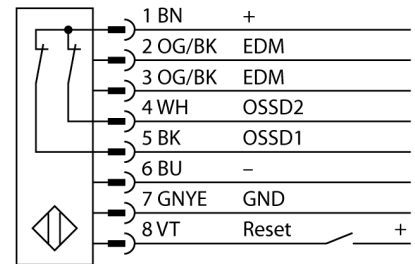

**Lichtgordijn voor personenbeveiliging
ontvanger
SLSR14-1800Q8**

- personenbeschermingsgraad Cat 4 PL e volgens EN ISO 13849-1:2008
- type 4 volgens IEC 61496-1,-2
- SIL 3 volgens IEC 61508
- M12 x 1 connector, 8-polig
- blanking functie
- beschermingsgraad IP65
- instelling via DIP-switch
- bedrijfsspanning 24 VDC +/-15%
- resolutie 14 mm
- bewakingshoogte 1800 mm
- Bij elk apparaat zijn twee bevestigingsbeugels EZA-MBK-11 inbegrepen, bij apparaatlengten vanaf 900 mm een extra bevestigingsbeugel EZA-MBK-12

Type	SLSR14-1800Q8
Ident no.	3073366
Systeemuitvoering	lichtgordijn
Optische resolutie	14 mm
Reikwijdte	100...6000mm
Hoogte bewakingsveld	1800 mm
Omgevingstemperatuur	0...+50 °C
Bedrijfsspanning U_s	20...28 VDC
Restriempelspanning	< 10 % U _s
Eigen stroomopname I _s	≤ 275 mA
Kortsluitbeveiliging	ja
Ompoolbeveiliging	ja
Uitgangsfunctie	2x N.C., 2 x PNP
Stroomuitgang	0...500mA
Aanspreektijd	< 56 ms
Bouwworm	rechthoekig, EZ-Screen
Afmetingen	45 x 36 x 1869 mm
Materiaal behuizing	metaal, AL, geel
Lens	kunststof, acryl
Aansluiting	male, M12 x 1
Beschermingsgraad	IP65
Bedrijfsspanningsindicatie	LEDgroen
Schakeltoestandsindicatie	2-kleuren-LEDrood

Aansluitschema

Functieprincipe

Het lichtgordijn voor personenbeveiliging met hoge resolutie bestaat uit een zender en ontvanger. Aangezien het systeem optisch gesynchroniseerd wordt, is er geen bedrading tussen de zender en ontvanger vereist. De veiligheidsschakeluitgangen van de ontvanger worden direct met een lastrelais verbonden en doen de gevaarlijke machinecyclus onmiddellijk stoppen. Via de tweekanale bewaking van het schakelapparaat en de diversitair redundante opbouw, waarbij twee processoren een wederzijdse controle tot stand brengen, wordt aan de personenbeveiligingscategorie 4 volgens IEC 61496-1 voldaan.