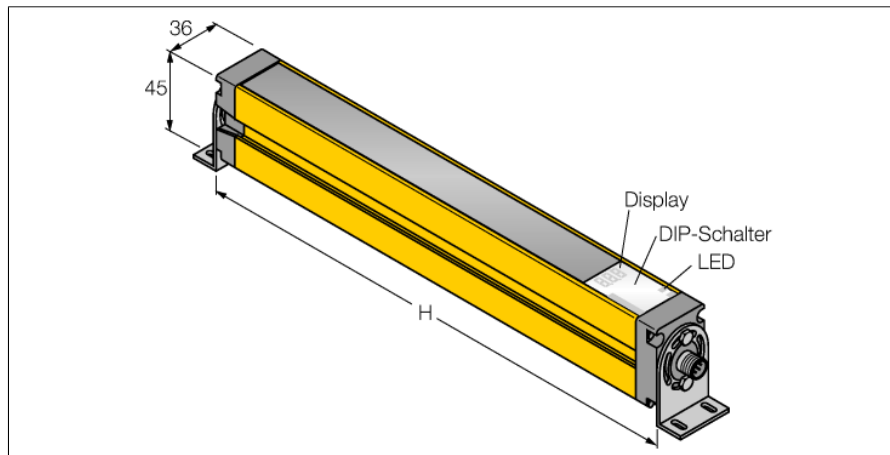

Personenschutz Lichtvorhang

Empfänger

SLSR14-1800Q8

- Personenschutzart Cat 4, PL e nach EN ISO 13849-1:2008
- Typ 4 nach IEC 61496-1,-2
- SIL 3 nach IEC 61508
- Stecker M12 x 1, 8-polig
- Blanking Funktion
- Schutzart IP65
- Einstellung über DIP-Schalter
- Betriebsspannung 24 VDC +/-15%
- Auflösung 14 mm
- Überwachungsfeldhöhe 1800 mm
- Bei jedem Gerät sind zwei Haltewinkel EZA-MBK-11 im Lieferumfang enthalten, bei Gerätelängen ab 900 mm ein zusätzlicher Haltewinkel EZA-MBK-12

Typenbezeichnung	SLSR14-1800Q8
Ident-Nr.	3073366
Betriebsart	Lichtvorhang
Optische Auflösung	14 mm
Reichweite	100...6000mm
Überwachungsfeldhöhe	1800 mm
Umgebungstemperatur	0...+50°C
Betriebsspannung	20... 28 VDC
Restwelligkeit	< 10 % U _s
Leerlaufstrom I ₀	≤ 275 mA
Kurzschlusschutz	ja
Verpolungsschutz	ja
Ausgangsfunktion	2x Öffner, 2 x PNP
Stromausgang	0...500mA
Ansprechzeit	< 56 ms
Bauform	Quader, EZ-Screen
Abmessungen	45 x 36 x 1869 mm
Gehäusewerkstoff	Metall, AL, gelb
Linse	Kunststoff, Acryl
Anschluss	Steckverbinder, M12 x 1
Schutzart	IP65
Betriebsspannungsanzeige	LED grün
Schaltzustandsanzeige	2-Farben-LED, rot

Anschlussbild

Funktionsprinzip

Der hochauflösende Personenschutz-Sicherheitslichtvorhang besteht aus Sender und Empfänger. Da das System optisch synchronisiert wird, ist keine Verdrahtung zwischen der Sende- und Empfangseinheit erforderlich. Die Sicherheitsschaltausgänge des Empfängers werden direkt mit einem Lastrelais verbunden und bewirken den sofortigen Stopp des gefährlichen Maschinenzyklus. Über die zweikanalige Überwachung des Schaltgerätes und den diversitär redundanten Aufbau, bei dem zwei Prozessoren eine gegenseitige Kontrolle bewirken, wird die Personenschutzart Typ 4 nach IEC 61496 erfüllt.

Anschlusszubehör

Typ	Ident-Nr.		Maßbild
QDE-815D	3070883	Anschlusskabel, PVC, gelb, Länge: 4.57 m, Kupplung, M12 x 1, 8-polig	
QDE-825D	3070884	Anschlusskabel, PVC, gelb, Länge: 7.62 m, Kupplung, M12 x 1, 8-polig	