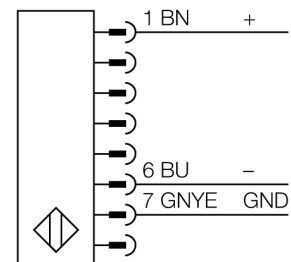

Lichtgordijn voor personenbeveiliging zender/ontvanger paar SLSP14-1350Q88

- personenbeschermingsgraad Cat 4 PL e volgens EN ISO 13849-1:2008
- type 4 volgens IEC 61496-1,-2
- SIL 3 volgens IEC 61508
- zender met connector M12 x 1, 8-polig
- ontvanger met testfunctie, M12 x 1, 8-polig
- blanking functie
- beschermingsgraad IP65
- instelling via DIP-switch
- bedrijfsspanning 24 VDC +/-15%
- resolutie 14 mm
- bewakingshoogte 1350 mm
- Bij elk apparaat zijn twee bevestigingsbeugels EZA-MBK-11 inbegrepen, bij apparaatlengten vanaf 900 mm een extra bevestigingsbeugel EZA-MBK-12

Type	SLSP14-1350Q88
Ident no.	3073371
Systeemuitvoering	lichtgordijn
Lichtsoort	IR
Golfengte	950 nm
Optische resolutie	14 mm
Reikwijdte	100...6000mm
Hoogte bewakingsveld	1350 mm
Omgevingstemperatuur	0...+50 °C
Bedrijfsspanning U_s	20...28 VDC
Restriempelspanning	< 10 % U_s
Eigen stroomopname I_s	≤ 275 mA
Kortsluitbeveiliging	ja
Ompoolbeveiliging	ja
Uitgangsfunctie	2x N.C., 2 x PNP
Stroomuitgang	0...500mA
Aansprektijd	< 43 ms
Bouwvorm	rechthoekig, EZ-Screen
Afmetingen	45 x 36 x 1420 mm
Materiaal behuizing	metaal, AL, geel
Lens	kunststof, acryl
Aansluiting	male, M12 x 1
Beschermingsgraad	IP65
Bedrijfsspanningsindicatie	LEDgroen
Schakeltoestandsindicatie	2-kleuren-LEDrood

Aansluitschema

Functieprincipe

Het lichtgordijn voor personenbeveiliging met hoge resolutie bestaat uit een zender en ontvanger. Aangezien het systeem optisch gesynchroniseerd wordt, is er geen bedrading tussen de zender en ontvanger vereist. De veiligheidsschakeluitgangen van de ontvanger worden direct met een lastrelais verbonden en doen de gevaarlijke machinecyclus onmiddellijk stoppen. Via de tweekanale bewaking van het schakelapparaat en de diversitaire redundante opbouw, waarbij twee processoren een wederzijdse controle tot stand brengen, wordt aan de personenbeveiligingscategorie 4 volgens IEC 61496-1 voldaan.