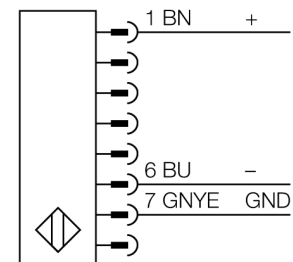

Lichtgordijn voor personenbeveiliging zender/ontvanger paar SLSP14-1500Q88

- personenbeschermingsgraad Cat 4 PL e volgens EN ISO 13849-1:2008
- type 4 volgens IEC 61496-1,-2
- SIL 3 volgens IEC 61508
- zender met connector M12 x 1, 8-polig
- ontvanger met testfunctie, M12 x 1, 8-polig
- blanking functie
- beschermingsgraad IP65
- instelling via DIP-switch
- bedrijfsspanning 24 VDC +/-15%
- resolutie 14 mm
- bewakingshoogte 1500 mm
- Bij elk apparaat zijn twee bevestigingsbeugels EZA-MBK-11 inbegrepen, bij apparaatlengten vanaf 900 mm een extra bevestigingsbeugel EZA-MBK-12

Aansluitschema

Functieprincipe

Het lichtgordijn voor personenbeveiliging met hoge resolutie bestaat uit een zender en ontvanger. Aangezien het systeem optisch gesynchroniseerd wordt, is er geen bedrading tussen de zender en ontvanger vereist. De veiligheidsschakeluitgangen van de ontvanger worden direct met een lastrelais verbonden en doen de gevaarlijke machinecyclus onmiddellijk stoppen. Via de tweekanale bewaking van het schakelapparaat en de diversitaire redundante opbouw, waarbij twee processoren een wederzijdse controle tot stand brengen, wordt aan de personenbeveiligingscategorie 4 volgens IEC 61496-1 voldaan.

Verbindingstoebereiden

Type	Ident no.		Afmetingen
QDE-815D	3070883	aansluitkabel, PVC, geel, lengte: 4.57 m contraconnector, M12 x 1, 8-polig	
QDE-825D	3070884	aansluitkabel, PVC, geel, lengte: 7.62 m contraconnector, M12 x 1, 8-polig	