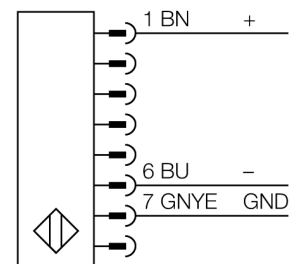

Personenschutz Lichtvorhang

Sender/Empfänger Paar

SLSP14-1500Q88

- Personenschutzart Cat 4, PL e nach EN ISO 13849-1:2008
- Typ 4 nach IEC 61496-1,-2
- SIL 3 nach IEC 61508
- Sender mit Stecker M12 x 1, 8-polig
- Empfänger mit Stecker M12 x 1, 8-polig
- Blanking Funktion
- Schutzart IP65
- Einstellung über DIP-Schalter
- Betriebsspannung 24 VDC + -15%
- Auflösung 14 mm
- Überwachungsfeldhöhe 1500 mm
- Bei jedem Gerät sind zwei Haltewinkel EZA-MBK-11 im Lieferumfang enthalten, bei Gerätelängen ab 900 mm ein zusätzlicher Haltewinkel EZA-MBK-12

Typenbezeichnung	SLSP14-1500Q88
Ident-Nr.	3073372
Betriebsart	Lichtvorhang
Lichtart	IR
Wellenlänge	950 nm
Optische Auflösung	14 mm
Reichweite	100...6000mm
Überwachungsfeldhöhe	1500 mm
Umgebungstemperatur	0...+50°C
Betriebsspannung	20... 28 VDC
Restwelligkeit	< 10 % U _s
Leerlaufstrom I ₀	≤ 275 mA
Kurzschlusschutz	ja
Verpolungsschutz	ja
Ausgangsfunktion	2x Öffner, 2 x PNP
Stromausgang	0...500mA
Ansprechzeit	< 48 ms
Bauform	Quader, EZ-Screen
Abmessungen	45 x 36 x 1569 mm
Gehäusewerkstoff	Metall, AL, gelb
Linse	Kunststoff, Acryl
Anschluss	Steckverbinder, M12 x 1
Schutzart	IP65
Betriebsspannungsanzeige	LED grün
Schaltzustandsanzeige	2-Farben-LED, rot

Anschlussbild

Funktionsprinzip

Der hochauflösende Personenschutz-Sicherheitslichtvorhang besteht aus Sender und Empfänger. Da das System optisch synchronisiert wird, ist keine Verdrahtung zwischen der Sende- und Empfangseinheit erforderlich. Die Sicherheitsschaltausgänge des Empfängers werden direkt mit einem Lastrelais verbunden und bewirken den sofortigen Stopp des gefährlichen Maschinenzyklus. Über die zweikanalige Überwachung des Schaltgerätes und den diversitär redundanten Aufbau, bei dem zwei Prozessoren eine gegenseitige Kontrolle bewirken, wird die Personenschutzart Typ 4 nach IEC 61496 erfüllt.