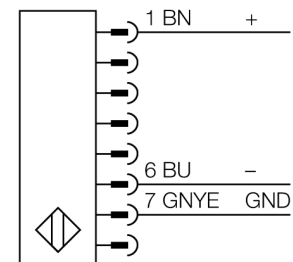

Lichtgordijn voor personenbeveiliging zender/ontvanger paar SLSP14-1650Q88

- personenbeschermingsgraad Cat 4 PL e volgens EN ISO 13849-1:2008
- type 4 volgens IEC 61496-1,-2
- SIL 3 volgens IEC 61508
- zender met connector M12 x 1, 8-polig
- ontvanger met testfunctie, M12 x 1, 8-polig
- blanking functie
- beschermingsgraad IP65
- instelling via DIP-switch
- bedrijfsspanning 24 VDC +/-15%
- resolutie 14 mm
- bewakingshoogte 1650 mm
- Bij elk apparaat zijn twee bevestigingsbeugels EZA-MBK-11 inbegrepen, bij apparaatlengten vanaf 900 mm een extra bevestigingsbeugel EZA-MBK-12

Type	SLSP14-1650Q88
Ident no.	3073373
Systeemuitvoering	lichtgordijn
Lichtsoort	IR
Golfengte	950 nm
Optische resolutie	14 mm
Reikwijdte	100...6000mm
Hoogte bewakingsveld	1650 mm
Omgevingstemperatuur	0...+50 °C
Bedrijfsspanning U_s	20...28 VDC
Restriempelspanning	< 10 % U_s
Eigen stroomopname I_s	≤ 275 mA
Kortsluitbeveiliging	ja
Ompoolbeveiliging	ja
Uitgangsfunctie	2x N.C., 2 x PNP
Stroomuitgang	0...500mA
Aansprektijd	< 52 ms
Bouwvorm	rechthoekig, EZ-Screen
Afmetingen	45 x 36 x 1719 mm
Materiaal behuizing	metaal, AL, geel
Lens	kunststof, acryl
Aansluiting	male, M12 x 1
Beschermingsgraad	IP65
Bedrijfsspanningsindicatie	LEDgroen
Schakeltoestandsindicatie	2-kleuren-LEDrood

Aansluitschema

Functieprincipe

Het lichtgordijn voor personenbeveiliging met hoge resolutie bestaat uit een zender en ontvanger. Aangezien het systeem optisch gesynchroniseerd wordt, is er geen bedrading tussen de zender en ontvanger vereist. De veiligheidsschakeluitgangen van de ontvanger worden direct met een lastrelais verbonden en doen de gevaarlijke machinecyclus onmiddellijk stoppen. Via de tweekanale bewaking van het schakelapparaat en de diversitaire redundante opbouw, waarbij twee processoren een wederzijdse controle tot stand brengen, wordt aan de personenbeveiligingscategorie 4 volgens IEC 61496-1 voldaan.