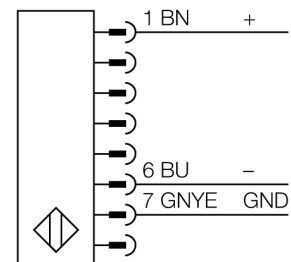

**Lichtgordijn voor personenbeveiliging
zender/ontvanger paar
SLSP14-1800Q88**

- personenbeschermingsgraad Cat 4 PL e volgens EN ISO 13849-1:2008
- type 4 volgens IEC 61496-1,-2
- SIL 3 volgens IEC 61508
- zender met connector M12 x 1, 8-polig
- ontvanger met testfunctie, M12 x 1, 8-polig
- blanking functie
- beschermingsgraad IP65
- instelling via DIP-switch
- bedrijfsspanning 24 VDC +/-15%
- resolutie 14 mm
- bewakingshoogte 1800 mm
- Bij elk apparaat zijn twee bevestigingsbeugels EZA-MBK-11 inbegrepen, bij apparaatlengten vanaf 900 mm een extra bevestigingsbeugel EZA-MBK-12

Type	SLSP14-1800Q88
Ident no.	3073374
Systeemuitvoering	lichtgordijn
Lichtsoort	IR
Golfengte	950 nm
Optische resolutie	14 mm
Reikwijdte	100...6000mm
Hoogte bewakingsveld	1800 mm
Omgevingstemperatuur	0...+50 °C
Bedrijfsspanning U_s	20...28 VDC
Restriempelspanning	< 10 % U_s
Eigen stroomopname I_s	≤ 275 mA
Kortsluitbeveiliging	ja
Ompoolbeveiliging	ja
Uitgangsfunctie	2x N.C., 2 x PNP
Stroomuitgang	0...500mA
Aansprektijd	< 56 ms
Bouwvorm	rechthoekig, EZ-Screen
Afmetingen	45 x 36 x 1869 mm
Materiaal behuizing	metaal, AL, geel
Lens	kunststof, acryl
Aansluiting	male, M12 x 1
Beschermingsgraad	IP65
Bedrijfsspanningsindicatie	LEDgroen
Schakeltoestandsindicatie	2-kleuren-LEDrood

Aansluitschema

Functieprincipe

Het lichtgordijn voor personenbeveiliging met hoge resolutie bestaat uit een zender en ontvanger. Aangezien het systeem optisch gesynchroniseerd wordt, is er geen bedrading tussen de zender en ontvanger vereist. De veiligheidsschakeluitgangen van de ontvanger worden direct met een lastrelais verbonden en doen de gevaarlijke machinecyclus onmiddellijk stoppen. Via de tweekanale bewaking van het schakelapparaat en de diversitaire redundante opbouw, waarbij twee processoren een wederzijdse controle tot stand brengen, wordt aan de personenbeveiligingscategorie 4 volgens IEC 61496-1 voldaan.