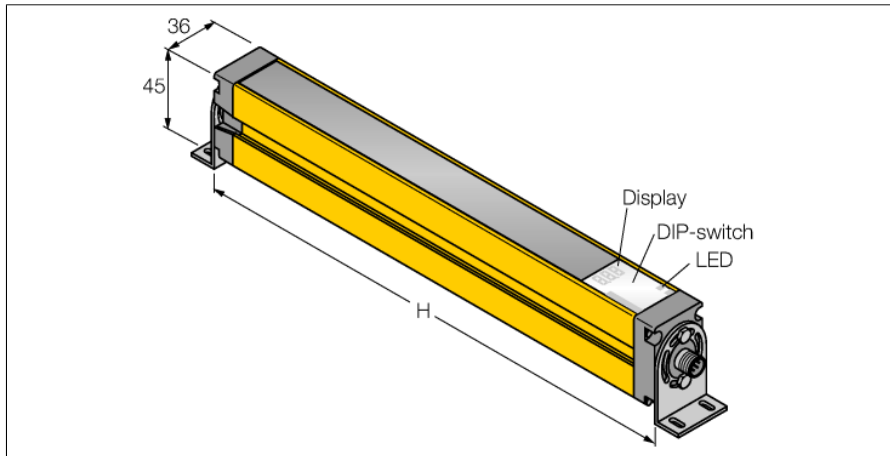

**Lichtgordijn voor personenbeveiliging
zender/ontvanger paar
SLSP14-1800Q88**

- personenbeschermingsgraad Cat 4 PL e volgens EN ISO 13849-1:2008
- type 4 volgens IEC 61496-1,-2
- SIL 3 volgens IEC 61508
- zender met connector M12 x 1, 8-polig
- ontvanger met testfunctie, M12 x 1, 8-polig
- blanking functie
- beschermingsgraad IP65
- instelling via DIP-switch
- bedrijfsspanning 24 VDC +/-15%
- resolutie 14 mm
- bewakingshoogte 1800 mm
- Bij elk apparaat zijn twee bevestigingsbeugels EZA-MBK-11 inbegrepen, bij apparaatlengten vanaf 900 mm een extra bevestigingsbeugel EZA-MBK-12

Type	SLSP14-1800Q88
Ident no.	3073374
Systeemuitvoering	lichtgordijn
Lichtsoort	IR
Golfengte	950 nm
Optische resolutie	14 mm
Reikwijdte	100...6000mm
Hoogte bewakingsveld	1800 mm
Omgevingstemperatuur	0...+50 °C
Bedrijfsspanning U_s	20...28 VDC
Restriempelspanning	< 10 % U_s
Eigen stroomopname I_s	≤ 275 mA
Kortsluitbeveiliging	ja
Ompoolbeveiliging	ja
Uitgangsfunctie	2x N.C., 2 x PNP
Stroomuitgang	0...500mA
Aansprektijd	< 56 ms
Bouwvorm	rechthoekig, EZ-Screen
Afmetingen	45 x 36 x 1869 mm
Materiaal behuizing	metaal, AL, geel
Lens	kunststof, acryl
Aansluiting	male, M12 x 1
Beschermingsgraad	IP65
Bedrijfsspanningsindicatie	LEDgroen
Schakeltoestandsindicatie	2-kleuren-LEDrood

Aansluitschema

Functieprincipe

Het lichtgordijn voor personenbeveiliging met hoge resolutie bestaat uit een zender en ontvanger. Aangezien het systeem optisch gesynchroniseerd wordt, is er geen bedrading tussen de zender en ontvanger vereist. De veiligheidsschakeluitgangen van de ontvanger worden direct met een lastrelais verbonden en doen de gevaarlijke machinecyclus onmiddellijk stoppen. Via de tweekanale bewaking van het schakelapparaat en de diversitaire redundante opbouw, waarbij twee processoren een wederzijdse controle tot stand brengen, wordt aan de personenbeveiligingscategorie 4 volgens IEC 61496-1 voldaan.