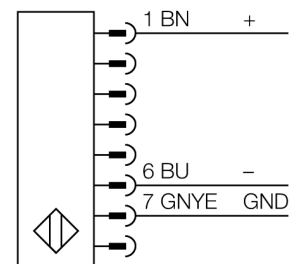

Personenschutz Lichtvorhang

Sender/Empfänger Paar

SLSP14-1800Q88

- Personenschutzart Cat 4, PL e nach EN ISO 13849-1:2008
- Typ 4 nach IEC 61496-1,-2
- SIL 3 nach IEC 61508
- Sender mit Stecker M12 x 1, 8-polig
- Empfänger mit Stecker M12 x 1, 8-polig
- Blanking Funktion
- Schutzart IP65
- Einstellung über DIP-Schalter
- Betriebsspannung 24 VDC + -15%
- Auflösung 14 mm
- Überwachungsfeldhöhe 1800 mm
- Bei jedem Gerät sind zwei Haltewinkel EZA-MBK-11 im Lieferumfang enthalten, bei Gerätelängen ab 900 mm ein zusätzlicher Haltewinkel EZA-MBK-12

Typenbezeichnung	SLSP14-1800Q88
Ident-Nr.	3073374
Betriebsart	Lichtvorhang
Lichtart	IR
Wellenlänge	950 nm
Optische Auflösung	14 mm
Reichweite	100...6000mm
Überwachungsfeldhöhe	1800 mm
Umgebungstemperatur	0...+50°C
Betriebsspannung	20... 28 VDC
Restwelligkeit	< 10 % U _s
Leerlaufstrom I ₀	≤ 275 mA
Kurzschlusschutz	ja
Verpolungsschutz	ja
Ausgangsfunktion	2x Öffner, 2 x PNP
Stromausgang	0...500mA
Ansprechzeit	< 56 ms
Bauform	Quader, EZ-Screen
Abmessungen	45 x 36 x 1869 mm
Gehäusewerkstoff	Metall, AL, gelb
Linse	Kunststoff, Acryl
Anschluss	Steckverbinder, M12 x 1
Schutzart	IP65
Betriebsspannungsanzeige	LED grün
Schaltzustandsanzeige	2-Farben-LED, rot

Anschlussbild

Funktionsprinzip

Der hochauflösende Personenschutz-Sicherheitslichtvorhang besteht aus Sender und Empfänger. Da das System optisch synchronisiert wird, ist keine Verdrahtung zwischen der Sende- und Empfangseinheit erforderlich. Die Sicherheitsschaltausgänge des Empfängers werden direkt mit einem Lastrelais verbunden und bewirken den sofortigen Stopp des gefährlichen Maschinenzyklus. Über die zweikanalige Überwachung des Schaltgerätes und den diversitär redundanten Aufbau, bei dem zwei Prozessoren eine gegenseitige Kontrolle bewirken, wird die Personenschutzart Typ 4 nach IEC 61496 erfüllt.