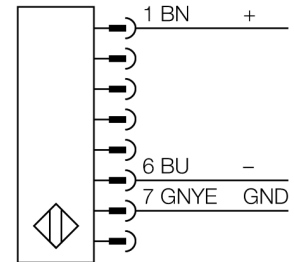

应用于设备安全领域的光幕  
发射重叠  
SLSCE14-1350Q8

- 人身安全 等级4级, 请参考 EN ISO 13849-1:2008
- 4级 依据IEC 61496-1,-2
- SIL 3 符合IEC 61508
- M12x 1, 8芯针头接插件
- 最多4个模块重叠
- 防护等级IP65
- 通过DIP开关调节
- 工作电压 24 VDC +/-15%
- 分辨率 14 mm
- 扫描区域1350 mm
- 设备包含2个 EZA-MBK-11 安装支架; 900 mm 设备或增加更长包括 1 EZA-MBK-12

|                       |                       |
|-----------------------|-----------------------|
| 型号                    | SLSCE14-1350Q8        |
| 货号                    | 3073375               |
| 工作模式                  | 反光板                   |
| 发光模式                  | IR                    |
| 波长                    | 950 nm                |
| Optical resolution    | 14 mm                 |
| 最大检测范围 [mm]           | 100...6000 mm         |
| Detection zone height | 1350 mm               |
| 环境温度                  | 0...+50 °C            |
| 工作电压                  | 20...28VDC            |
| 漏波纹                   | < 10 % U <sub>s</sub> |
| 短路保护                  | 是                     |
| 反极性保护                 | 是                     |
| 响应时间                  | < 43 ms               |
| 设计                    | 方型, EZ-Screen         |
| 尺寸                    | 45x 36x 1420 mm       |
| 外壳材料                  | 金属, 铝, 黄              |
| 镜头                    | 塑料, 丙烯酸               |
| 连接                    | 接插件, M12 x 1          |
| 防护等级                  | IP65                  |
| 工作电压指示                | LED指示灯 绿              |

接线图

功能原理

高分辨率用于人身防护的安全光幕是由一个发射器和一个接收器组成的。光学同步系统实现发射器和接收器之间冗余连接。安全开关的输出信号直接与负载继电器相连,能直接关闭设备运转。符合IEC 61496 标准的4级人身安全等级是通过开关装置和共有的多冗余中央处理控制单元的两路监控功能来实现的。

应用于设备安全领域的光幕  
发射重叠  
SLSCE14-1350Q8

**TURCK**

Industrial  
Automation

Wiring accessories

| 型号       | 货号      |                                    | 尺寸图 |
|----------|---------|------------------------------------|-----|
| QDE-815D | 3070883 | 连接电缆，PVC，黄色，长度：4.57 m 8针孔头 M12 x 1 |     |
| QDE-825D | 3070884 | 连接电缆，PVC，黄色，长度：7.62 m 8针孔头 M12 x 1 |     |