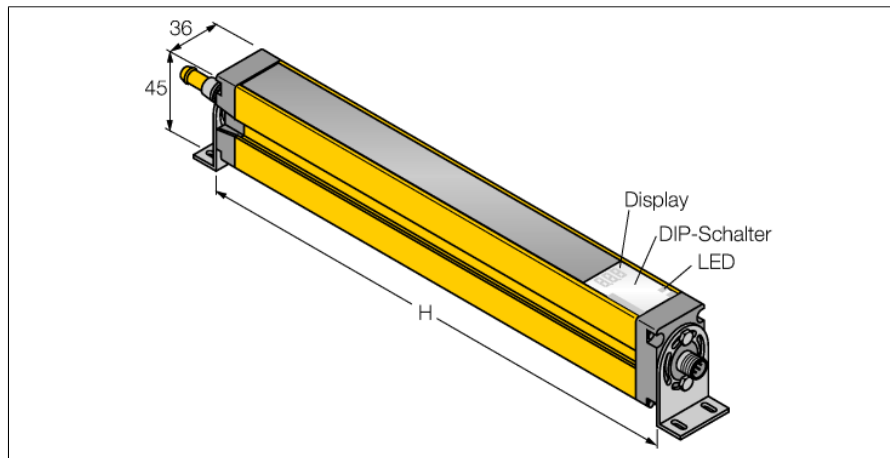

### SLSCE14-1500Q8

- Personenschutzart Cat 4, PL e nach EN ISO 13849-1:2008
- Typ 4 nach IEC 61496-1,-2
- SIL 3 nach IEC 61508
- Stecker M12 x 1, 8-polig
- Kaskadierbar bis 4 Module
- Schutzart IP65
- Einstellung über DIP-Schalter
- Betriebsspannung 24 VDC +/-15%
- Auflösung 14 mm
- Überwachungsfeldhöhe 1500 mm
- Bei jedem Gerät sind zwei Haltewinkel EZA-MBK-11 im Lieferumfang enthalten, bei Gerätelängen ab 900 mm ein zusätzlicher Haltewinkel EZA-MBK-12

**Typenbezeichnung** SLSCE14-1500Q8  
**Ident-Nr.** 3073376

**Betriebsart** Lichtvorhang  
**Lichtart** IR  
**Wellenlänge** 950 nm  
**Optische Auflösung** 14 mm  
**Reichweite** 100...6000mm  
**Überwachungsfeldhöhe** 1500 mm  
**Umgebungstemperatur** 0...+50°C

**Betriebsspannung** 20... 28 VDC  
**Restwelligkeit** < 10 % U<sub>s</sub>  
**Kurzschlusschutz** ja  
**Verpolungsschutz** ja  
**Ansprechzeit** < 48 ms

**Bauform** Quader, EZ-Screen  
**Abmessungen** 45 x 36 x 1569 mm  
**Gehäusewerkstoff** Metall, AL, gelb  
**Linse** Kunststoff, Acryl  
**Anschluss** Steckverbinder, M12 x 1  
**Schutzart** IP65

#### Funktionsprinzip

Der hochauflösende Personenschutz-Sicherheitslichtvorhang besteht aus Sender und Empfänger. Da das System optisch synchronisiert wird, ist keine Verdrahtung zwischen der Sende- und Empfangseinheit erforderlich. Die Sicherheitsschaltausgänge des Empfängers werden direkt mit einem Lastrelais verbunden und bewirken den sofortigen Stopp des gefährlichen Maschinenzyklus. Über die zweikanalige Überwachung des Schaltgerätes und den diversitär redundanten Aufbau, bei dem zwei Prozessoren eine gegenseitige Kontrolle bewirken, wird die Personenschutzart Typ 4 nach IEC 61496 erfüllt.