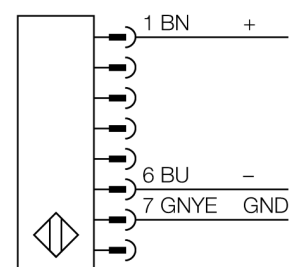

optický závěs pro ochranu osob

kaskádovatelný vysílač

SLSCE14-1500Q8

- kategorie 4, PL e dle EN ISO 13849-1:2008
- typ 4 dle IEC 61496-1,-2
- SIL 3 dle IEC 61508
- zástrčka M12 x 1, 8pinová
- kaskádovatelný (až 4 moduly)
- stupeň krytí IP65
- nastavení pomocí DIP přepínačů
- napájecí napětí 24 VDC +/-15%
- rozlišení 14 mm
- hlídaná výška 1500 mm
- každý přístroj obsahuje dvě montážní úchytky EZA-MBK-11, přístroje s délkou 900 mm a více obsahují navíc EZA-MBK-12

Typové označení	SLSCE14-1500Q8
Identifikační číslo	3073376
Druh provozu	optický závěs
Barva světla	IR
Vlnová délka	950 nm
Optické rozlišení	14 mm
Rozsah	100...6000 mm
Hlídaná výška	1500 mm
Okolní teplota	0... +50°C
Napájecí napětí	20...28VDC
Zvlnění	< 10 % U _s
Ochrana proti zkratu	ano
Ochrana proti přepólování	ano
Čas odezvy	< 48 ms
Pouzdro	kvádrové pouzdro, EZ-Screen
Rozměry	45 x 36 x 1569 mm
Materiál pouzdra	kov, Al, žlutá
Čočka	plast, akrylát
Připojení	konektor, M12 x 1
Stupeň krytí	IP65
Indikace napájení	LED zelená

Schéma zapojení

Funkční princip

Bezpečnostní optický závěs pro ochranu osob s vysokou rozlišovací schopností se skládá z vysílače a přijímače. Protože je systém opticky synchronizován, není potřeba propojení mezi vysílačem a přijímací jednotkou. Bezpečnostní spínací výstupy přijímačů jsou přímo propojeny na výkonové relé a způsobí okamžité zastavení nebezpečného cyklu stroje. Díky redundantnímu zapojení kontrolovaných obvodů, redundantní konstrukci přístroje s dvěma nezávislými, navzájem se kontrolujícími mikroprocesory je dosaženo bezpečnostní kategorie 4 dle IEC 61496.

Wiring accessories

Typové označení	Identifikační číslo		Rozměrový náčrtek
QDE-815D	3070883	připojovací kabel, žluté PVC, délka: 4.57 m, zásuvka M12 x 1, 8pinová	
QDE-825D	3070884	připojovací kabel, žluté PVC, délka: 7.62 m, zásuvka M12 x 1, 8pinová	