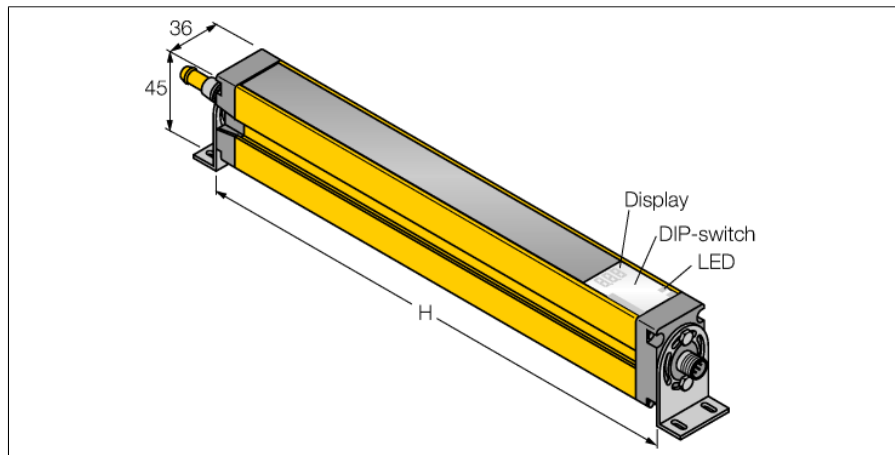

**Световая завеса безопасности
Каскадный излучатель
SLSCE14-1650Q8**

- Категория безопасности персонала 4, уровень производительности "e" по EN ISO 13849-1:2008
- Тип 4 по IEC 61496-1,-2
- SIL 3 по IEC 61508
- Разъем "папа", M12 x 1, 8-конт.
- До 4 каскадных модулей
- Степень защиты IP65
- Настройка при помощи DIP-переключателя
- Рабочее напряжение 24 В DC +/-15%
- Разрешение 14 мм
- Поле сканирования 1650 мм
- Все устройства комплектуются 2 монтажными кронштейнами EZA-MBK-11; устройства с длиной от 900 мм и выше дополнительно комплектуются EZA-MBK-12

Тип	SLSCE14-1650Q8
Идент. №	3073377
Рабочий режим	световой барьер
Тип источника света	ИК
Длина волны	950 нм
Оптическое разрешение	14 мм
Диапазон	100...6000мм
Высота зоны детектирования	1650 мм
Температура окружающей среды	0...+50°C
Рабочее напряжение	20...28В =
Остаточная пульсация	< 10 % U _н
Защита от короткого замыкания обратной полярн.	да
Время отклика	< 52 мс
Конструкция	прямоугольный, EZ-Screen
Размеры	45 x 36 x 1719 мм
Материал корпуса	Металл, AL, желтый
Линза	пластмасса, акрил
Соединение	разъем, M12 x 1
Класс защиты	IP65
Индикатор рабочего напряжения	светодиодзел.

Схема подключения

Принцип действия

Фотобарьер безопасности высокого разрешения для защиты персонала состоит из эмиттера и приемника. Система синхронизирована оптически, таким образом проводное соединение между приемником и излучателем является избыточным. Выходы безопасности приемника подключены напрямую к нагрузочному реле и инициируют мгновенный останов опасного цикла машины. Категория безопасности персонала 4 в соотв. с IEC 61496 обеспечивается 2-канальным мониторингом переключающих устройств и множественными резервными конструкциями с общим контролем процессора.

Установочная арматура

Наименование	Идент. №		Чертеж с размерами
QDE-815D	3070883	Соединительный кабель, ПВХ, желтый, длина: 4,57 м, "мама" M12 x 1, 8-конт.	
QDE-825D	3070884	Соединительный кабель, ПВХ, желтый, длина: 7,62 м, "мама" M12 x 1, 8-конт.	