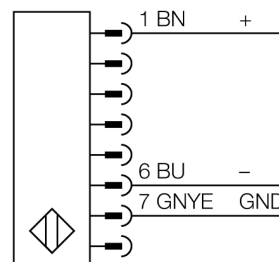

**Световая завеса безопасности
Каскадный излучатель
SLSCE14-1650Q8**

- Категория безопасности персонала 4, уровень производительности "e" по EN ISO 13849-1:2008
- Тип 4 по IEC 61496-1,-2
- SIL 3 по IEC 61508
- Разъем "папа", M12 x 1, 8-конт.
- До 4 каскадных модулей
- Степень защиты IP65
- Настройка при помощи DIP-переключателя
- Рабочее напряжение 24 В DC +/-15%
- Разрешение 14 мм
- Поле сканирования 1650 мм
- Все устройства комплектуются 2 монтажными кронштейнами EZA-MBK-11; устройства с длиной от 900 мм и выше дополнительно комплектуются EZA-MBK-12

Тип	SLSCE14-1650Q8
Идент. №	3073377
Рабочий режим	световой барьер
Тип источника света	ИК
Длина волны	950 нм
Оптическое разрешение	14 мм
Диапазон	100...6000мм
Высота зоны детектирования	1650 мм
Температура окружающей среды	0...+50°C
Рабочее напряжение	20...28В =
Остаточная пульсация	< 10 % U _н
Защита от короткого замыкания обратной полярн.	да
Время отклика	< 52 мс
Конструкция	прямоугольный, EZ-Screen
Размеры	45 x 36 x 1719 мм
Материал корпуса	Металл, AL, желтый
Линза	пластмасса, акрил
Соединение	разъем, M12 x 1
Класс защиты	IP65
Индикатор рабочего напряжения	светодиодзел.

Схема подключения

Принцип действия

Фотобарьер безопасности высокого разрешения для защиты персонала состоит из эмиттера и приемника. Система синхронизирована оптически, таким образом проводное соединение между приемником и излучателем является избыточным. Выходы безопасности приемника подключены напрямую к нагрузочному реле и инициируют мгновенный останов опасного цикла машины. Категория безопасности персонала 4 в соотв. с IEC 61496 обеспечивается 2-канальным мониторингом переключающих устройств и множественными резервными конструкциями с общим контролем процессора.

Установочная арматура

Наименование	Идент. №		Чертеж с размерами
QDE-815D	3070883	Соединительный кабель, ПВХ, желтый, длина: 4,57 м, "мама" M12 x 1, 8-конт.	
QDE-825D	3070884	Соединительный кабель, ПВХ, желтый, длина: 7,62 м, "мама" M12 x 1, 8-конт.	