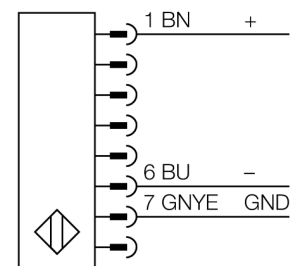

Lichtgordijn voor personenbeveiliging zender monteerbaar in cascade SLSCE14-1800Q8

- personenbeschermingsgraad Cat 4 PL e volgens EN ISO 13849-1:2008
- type 4 volgens IEC 61496-1,-2
- SIL 3 volgens IEC 61508
- M12 x 1 connector, 8-polig
- tot 4 modules in cascade monteerbaar
- beschermingsgraad IP65
- instelling via DIP-switch
- bedrijfsspanning 24 VDC +/-15%
- resolutie 14 mm
- bewakingshoogte 1800 mm
- Bij elk apparaat zijn twee bevestigingsbeugels EZA-MBK-11 inbegrepen, bij apparaatlengten vanaf 900 mm een extra bevestigingsbeugel EZA-MBK-12

Type	SLSCE14-1800Q8
Ident no.	3073378
Systeemuitvoering	lichtgordijn
Lichtsoort	IR
Golflengte	950 nm
Optische resolutie	14 mm
Reikwijdte	100...6000mm
Hoogte bewakingsveld	1800 mm
Omgevingstemperatuur	0...+50 °C
Bedrijfsspanning U_s	20...28 VDC
Restriempelspanning	< 10 % U_s
Kortsluitbeveiliging	ja
Ompoolbeveiliging	ja
Aansprektijd	< 56 ms
Bouwvorm	rechthoekig, EZ-Screen
Afmetingen	45 x 36 x 1869 mm
Materiaal behuizing	metaal, AL, geel
Lens	kunststof, acryl
Aansluiting	male, M12 x 1
Beschermingsgraad	IP65
Bedrijfsspanningsindicatie	LEDgroen

Aansluitschema

Functieprincipe

Het lichtgordijn voor personenbeveiliging met hoge resolutie bestaat uit een zender en ontvanger. Aangezien het systeem optisch gesynchroniseerd wordt, is er geen bedrading tussen de zender en ontvanger vereist. De veiligheidsschakeluitgangen van de ontvanger worden direct met een lastrelais verbonden en doen de gevaarlijke machinecyclus onmiddellijk stoppen. Via de tweekanale bewaking van het schakelapparaat en de diversitair redundante opbouw, waarbij twee processoren een wederzijdse controle tot stand brengen, wordt aan de personenbeveiligingscategorie 4 volgens IEC 61496-1 voldaan.

Verbindingtoebehoren

Type	Ident no.		Afmetingen
QDE-815D	3070883	aansluitkabel, PVC, geel, lengte: 4.57 m contraconnector, M12 x 1, 8-polig	
QDE-825D	3070884	aansluitkabel, PVC, geel, lengte: 7.62 m contraconnector, M12 x 1, 8-polig	