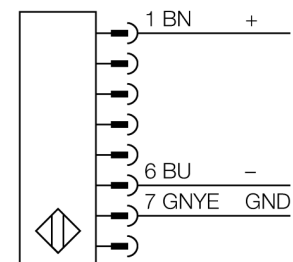

Lichtgordijn voor personenbeveiliging zender/ontvanger paar in cascade monteerbaar SLSCP14-1350Q88

- personenbeschermingsgraad Cat 4 PL e volgens EN ISO 13849-1:2008
- type 4 volgens IEC 61496-1,-2
- SIL 3 volgens IEC 61508
- M12 x 1 connector, 8-polig
- blanking functie
- tot 4 modules in cascade monteerbaar
- beschermingsgraad IP65
- instelling via DIP-switch
- bedrijfsspanning 24 VDC +/-15%
- resolutie 14 mm
- bewakingshoogte 1350 mm
- Bij elk apparaat zijn twee bevestigingsbeugels EZA-MBK-11 inbegrepen, bij apparaatlengten vanaf 900 mm een extra bevestigingsbeugel EZA-MBK-12

Type	SLSCP14-1350Q88
Ident no.	3073383
Systeemuitvoering	lichtgordijn
Lichtsoort	IR
Golfengte	950 nm
Optische resolutie	14 mm
Reikwijdte	100...6000mm
Hoogte bewakingsveld	1350 mm
Omgevingstemperatuur	0...+50 °C
Bedrijfsspanning U_s	20...28 VDC
Restriepspanning	< 10 % U_s
Eigen stroomopname I_s	≤ 275 mA
Kortsluitbeveiliging	ja
Ompoolbeveiliging	ja
Uitgangsfunctie	2x N.C., 2 x PNP
Stroomuitgang	0...500mA
Aansprektijd	< 43 ms
Bouwvorm	rechthoekig, EZ-Screen
Afmetingen	45 x 36 x 1420 mm
Materiaal behuizing	metaal, AL, geel
Lens	kunststof, acryl
Aansluiting	male, M12 x 1
Beschermingsgraad	IP65
Bedrijfsspanningsindicatie	LEDgroen
Schakeltoestandsindicatie	2-kleuren-LEDrood

Aansluitschema

Functieprincipe

Het lichtgordijn voor personenbeveiliging met hoge resolutie bestaat uit een zender en ontvanger. Aangezien het systeem optisch gesynchroniseerd wordt, is er geen bedrading tussen de zender en ontvanger vereist. De veiligheidsschakeluitgangen van de ontvanger worden direct met een lastrelais verbonden en doen de gevaarlijke machinecyclus onmiddellijk stoppen. Via de tweekanale bewaking van het schakelapparaat en de diversitair redundante opbouw, waarbij twee processoren een wederzijdse controle tot stand brengen, wordt aan de personenbeveiligingscategorie 4 volgens IEC 61496-1 voldaan.