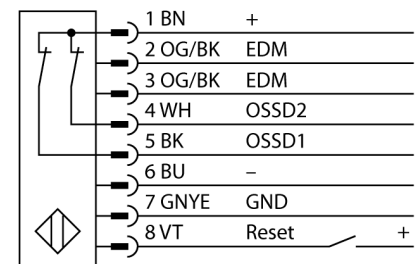

Lichtgordijn voor personenbeveiliging zender/ontvanger paar in cascade monteerbaar SLSCP14-1350Q88

- personenbeschermingsgraad Cat 4 PL e volgens EN ISO 13849-1:2008
- type 4 volgens IEC 61496-1,-2
- SIL 3 volgens IEC 61508
- M12 x 1 connector, 8-polig
- blanking functie
- tot 4 modules in cascade monteerbaar
- beschermingsgraad IP65
- instelling via DIP-switch
- bedrijfsspanning 24 VDC +/-15%
- resolutie 14 mm
- bewakingshoogte 1350 mm
- Bij elk apparaat zijn twee bevestigingsbeugels EZA-MBK-11 inbegrepen, bij apparaatlengten vanaf 900 mm een extra bevestigingsbeugel EZA-MBK-12

Type	SLSCP14-1350Q88
Ident no.	3073383
Systeemuitvoering	lichtgordijn
Lichtsoort	IR
Golfengte	950 nm
Optische resolutie	14 mm
Reikwijdte	100...6000mm
Hoogte bewakingsveld	1350 mm
Omgevingstemperatuur	0...+50 °C
Bedrijfsspanning U_s	20...28 VDC
Restriepspanning	< 10 % U_s
Eigen stroomopname I_s	≤ 275 mA
Kortsluitbeveiliging	ja
Ompoolbeveiliging	ja
Uitgangsfunctie	2x N.C., 2 x PNP
Stroomuitgang	0...500mA
Aansprektijd	< 43 ms
Bouwvorm	rechthoekig, EZ-Screen
Afmetingen	45 x 36 x 1420 mm
Materiaal behuizing	metaal, AL, geel
Lens	kunststof, acryl
Aansluiting	male, M12 x 1
Beschermingsgraad	IP65
Bedrijfsspanningsindicatie	LEDgroen
Schakeltoestandsindicatie	2-kleuren-LEDrood

Aansluitschema

Functieprincipe

Het lichtgordijn voor personenbeveiliging met hoge resolutie bestaat uit een zender en ontvanger. Aangezien het systeem optisch gesynchroniseerd wordt, is er geen bedrading tussen de zender en ontvanger vereist. De veiligheidsschakeluitgangen van de ontvanger worden direct met een lastrelais verbonden en doen de gevaarlijke machinecyclus onmiddellijk stoppen. Via de tweekanale bewaking van het schakelapparaat en de diversitair redundante opbouw, waarbij twee processoren een wederzijdse controle tot stand brengen, wordt aan de personenbeveiligingscategorie 4 volgens IEC 61496-1 voldaan.