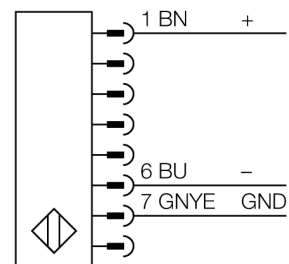

**Lichtgordijn voor personenbeveiliging
zender/ontvanger paar in cascade monteerbaar
SLSCP14-1500Q88**

- personenbeschermingsgraad Cat 4 PL e volgens EN ISO 13849-1:2008
- type 4 volgens IEC 61496-1,-2
- SIL 3 volgens IEC 61508
- M12 x 1 connector, 8-polig
- blanking functie
- tot 4 modules in cascade monteerbaar
- beschermingsgraad IP65
- instelling via DIP-switch
- bedrijfsspanning 24 VDC +/-15%
- resolutie 14 mm
- bewakingshoogte 1500 mm
- Bij elk apparaat zijn twee bevestigingsbeugels EZA-MBK-11 inbegrepen, bij apparaatlengten vanaf 900 mm een extra bevestigingsbeugel EZA-MBK-12

Aansluitschema

Functieprincipe

Het lichtgordijn voor personenbeveiliging met hoge resolutie bestaat uit een zender en ontvanger. Aangezien het systeem optisch gesynchroniseerd wordt, is er geen bedrading tussen de zender en ontvanger vereist. De veiligheidsschakeluitgangen van de ontvanger worden direct met een lastrelais verbonden en doen de gevaarlijke machinecyclus onmiddellijk stoppen. Via de tweekanale bewaking van het schakelapparaat en de diversitaire redundante opbouw, waarbij twee processoren een wederzijdse controle tot stand brengen, wordt aan de personenbeveiligingscategorie 4 volgens IEC 61496-1 voldaan.

Verbindingstoeberehen

Type	Ident no.		Afmetingen
QDE-815D	3070883	aansluitkabel, PVC, geel, lengte: 4.57 m contraconnector, M12 x 1, 8-polig	
QDE-825D	3070884	aansluitkabel, PVC, geel, lengte: 7.62 m contraconnector, M12 x 1, 8-polig	