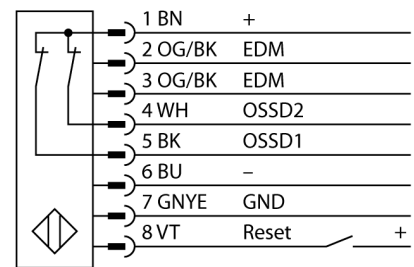

**Lichtgordijn voor personenbeveiliging
zender/ontvanger paar in cascade monteerbaar
SLSCP14-1500Q88**

- personenbeschermingsgraad Cat 4 PL e volgens EN ISO 13849-1:2008
- type 4 volgens IEC 61496-1,-2
- SIL 3 volgens IEC 61508
- M12 x 1 connector, 8-polig
- blanking functie
- tot 4 modules in cascade monteerbaar
- beschermingsgraad IP65
- instelling via DIP-switch
- bedrijfsspanning 24 VDC +/-15%
- resolutie 14 mm
- bewakingshoogte 1500 mm
- Bij elk apparaat zijn twee bevestigingsbeugels EZA-MBK-11 inbegrepen, bij apparaatlengten vanaf 900 mm een extra bevestigingsbeugel EZA-MBK-12

Type	SLSCP14-1500Q88
Ident no.	3073384
Systeemuitvoering	lichtgordijn
Lichtsoort	IR
Golfengte	950 nm
Optische resolutie	14 mm
Reikwijdte	100...6000mm
Hoogte bewakingsveld	1500 mm
Omgevingstemperatuur	0...+50 °C
Bedrijfsspanning U_s	20...28 VDC
Restriempelspanning	< 10 % U _s
Eigen stroomopname I _s	≤ 275 mA
Kortsluitbeveiliging	ja
Ompoolbeveiliging	ja
Uitgangsfunctie	2x N.C., 2 x PNP
Stroomuitgang	0...500mA
Aansprektijd	< 48 ms
Bouwvorm	rechthoekig, EZ-Screen
Afmetingen	45 x 36 x 1569 mm
Materiaal behuizing	metaal, AL, geel
Lens	kunststof, acryl
Aansluiting	male, M12 x 1
Beschermingsgraad	IP65
Bedrijfsspanningsindicatie	LEDgroen
Schakeltoestandsindicatie	2-kleuren-LEDrood

Aansluitschema

Functieprincipe

Het lichtgordijn voor personenbeveiliging met hoge resolutie bestaat uit een zender en ontvanger. Aangezien het systeem optisch gesynchroniseerd wordt, is er geen bedrading tussen de zender en ontvanger vereist. De veiligheidsschakeluitgangen van de ontvanger worden direct met een lastrelais verbonden en doen de gevaarlijke machinecyclus onmiddellijk stoppen. Via de tweekanale bewaking van het schakelapparaat en de diversitaire redundante opbouw, waarbij twee processoren een wederzijdse controle tot stand brengen, wordt aan de personenbeveiligingscategorie 4 volgens IEC 61496-1 voldaan.