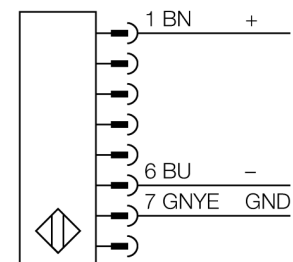

Personenschutz Lichtvorhang
kaskadierbares Sender/Empfänger Paar
SLSCP14-1500Q88

- Personenschutzart Cat 4, PL e nach EN ISO 13849-1:2008
- Typ 4 nach IEC 61496-1,-2
- SIL 3 nach IEC 61508
- Stecker M12 x 1, 8-polig
- Blanking Funktion
- Kaskadierbar bis 4 Module
- Schutzart IP65
- Einstellung über DIP-Schalter
- Betriebsspannung 24 VDC +-15%
- Auflösung 14 mm
- Überwachungsfeldhöhe 1500 mm
- Bei jedem Gerät sind zwei Haltewinkel EZA-MBK-11 im Lieferumfang enthalten, bei Gerätelängen ab 900 mm ein zusätzlicher Haltewinkel EZA-MBK-12

Typenbezeichnung	SLSCP14-1500Q88
Ident-Nr.	3073384
Betriebsart	Lichtvorhang
Lichtart	IR
Wellenlänge	950 nm
Optische Auflösung	14 mm
Reichweite	100...6000mm
Überwachungsfeldhöhe	1500 mm
Umgebungstemperatur	0...+50°C
Betriebsspannung	20... 28 VDC
Restwelligkeit	< 10 % U _s
Leerlaufstrom I ₀	≤ 275 mA
Kurzschlusschutz	ja
Verpolungsschutz	ja
Ausgangsfunktion	2x Öffner, 2 x PNP
Stromausgang	0...500mA
Ansprechzeit	< 48 ms
Bauform	Quader, EZ-Screen
Abmessungen	45 x 36 x 1569 mm
Gehäusewerkstoff	Metall, AL, gelb
Linse	Kunststoff, Acryl
Anschluss	Steckverbinder, M12 x 1
Schutzart	IP65
Betriebsspannungsanzeige	LED grün
Schaltzustandsanzeige	2-Farben-LED, rot

Anschlussbild

Funktionsprinzip

Der hochauflösende Personenschutz-Sicherheitslichtvorhang besteht aus Sender und Empfänger. Da das System optisch synchronisiert wird, ist keine Verdrahtung zwischen der Sende- und Empfangseinheit erforderlich. Die Sicherheitsschaltausgänge des Empfängers werden direkt mit einem Lastrelais verbunden und bewirken den sofortigen Stopp des gefährlichen Maschinenzyklus. Über die zweikanalige Überwachung des Schaltgerätes und den diversitär redundanten Aufbau, bei dem zwei Prozessoren eine gegenseitige Kontrolle bewirken, wird die Personenschutzart Typ 4 nach IEC 61496 erfüllt.