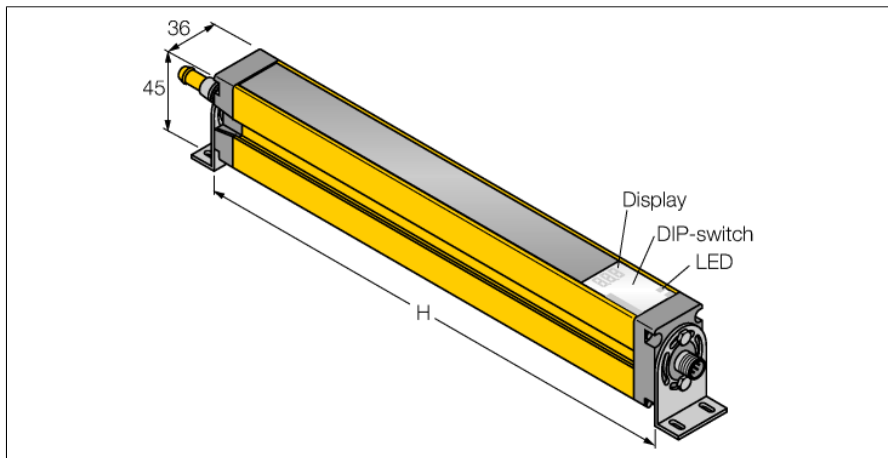

Lichtgordijn voor personenbeveiliging zender/ontvanger paar in cascade monteerbaar SLSCP14-1650Q88

- personenbeschermingsgraad Cat 4 PL e volgens EN ISO 13849-1:2008
- type 4 volgens IEC 61496-1,-2
- SIL 3 volgens IEC 61508
- M12 x 1 connector, 8-polig
- blanking functie
- tot 4 modules in cascade monteerbaar
- beschermingsgraad IP65
- instelling via DIP-switch
- bedrijfsspanning 24 VDC +/-15%
- resolutie 14 mm
- bewakingshoogte 1650 mm
- Bij elk apparaat zijn twee bevestigingsbeugels EZA-MBK-11 inbegrepen, bij apparaatlengten vanaf 900 mm een extra bevestigingsbeugel EZA-MBK-12

Type	SLSCP14-1650Q88
Ident no.	3073385
Systeemuitvoering	lichtgordijn
Lichtsoort	IR
Golfengte	950 nm
Optische resolutie	14 mm
Reikwijdte	100...6000mm
Hoogte bewakingsveld	1650 mm
Omgevingstemperatuur	0...+50 °C
Bedrijfsspanning U_s	20...28 VDC
Restriepspanning	< 10 % U_s
Eigen stroomopname I_s	≤ 275 mA
Kortsluitbeveiliging	ja
Ompoolbeveiliging	ja
Uitgangsfunctie	2x N.C., 2 x PNP
Stroomuitgang	0...500mA
Aansprektijd	< 52 ms
Bouwvorm	rechthoekig, EZ-Screen
Afmetingen	45 x 36 x 1719 mm
Materiaal behuizing	metaal, AL, geel
Lens	kunststof, acryl
Aansluiting	male, M12 x 1
Beschermingsgraad	IP65
Bedrijfsspanningsindicatie	LEDgroen
Schakeltoestandsindicatie	2-kleuren-LEDrood

Aansluitschema

Functieprincipe

Het lichtgordijn voor personenbeveiliging met hoge resolutie bestaat uit een zender en ontvanger. Aangezien het systeem optisch gesynchroniseerd wordt, is er geen bedrading tussen de zender en ontvanger vereist. De veiligheidsschakeluitgangen van de ontvanger worden direct met een lastrelais verbonden en doen de gevaarlijke machinecyclus onmiddellijk stoppen. Via de tweekanale bewaking van het schakelapparaat en de diversitaire redundante opbouw, waarbij twee processoren een wederzijdse controle tot stand brengen, wordt aan de personenbeveiligingscategorie 4 volgens IEC 61496-1 voldaan.