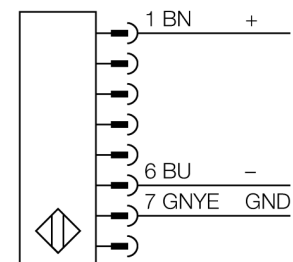

Lichtgordijn voor personenbeveiliging zender/ontvanger paar in cascade monteerbaar SLSCP14-1650Q88

- personenbeschermingsgraad Cat 4 PL e volgens EN ISO 13849-1:2008
- type 4 volgens IEC 61496-1,-2
- SIL 3 volgens IEC 61508
- M12 x 1 connector, 8-polig
- blanking functie
- tot 4 modules in cascade monteerbaar
- beschermingsgraad IP65
- instelling via DIP-switch
- bedrijfsspanning 24 VDC +/-15%
- resolutie 14 mm
- bewakingshoogte 1650 mm
- Bij elk apparaat zijn twee bevestigingsbeugels EZA-MBK-11 inbegrepen, bij apparaatlengten vanaf 900 mm een extra bevestigingsbeugel EZA-MBK-12

Type	SLSCP14-1650Q88
Ident no.	3073385
Systeemuitvoering	lichtgordijn
Lichtsoort	IR
Golfengte	950 nm
Optische resolutie	14 mm
Reikwijdte	100...6000mm
Hoogte bewakingsveld	1650 mm
Omgevingstemperatuur	0...+50 °C
Bedrijfsspanning U_s	20...28 VDC
Restriepspanning	< 10 % U_s
Eigen stroomopname I_s	≤ 275 mA
Kortsluitbeveiliging	ja
Ompoolbeveiliging	ja
Uitgangsfunctie	2x N.C., 2 x PNP
Stroomuitgang	0...500mA
Aansprektijd	< 52 ms
Bouwvorm	rechthoekig, EZ-Screen
Afmetingen	45 x 36 x 1719 mm
Materiaal behuizing	metaal, AL, geel
Lens	kunststof, acryl
Aansluiting	male, M12 x 1
Beschermingsgraad	IP65
Bedrijfsspanningsindicatie	LEDgroen
Schakeltoestandsindicatie	2-kleuren-LEDrood

Aansluitschema

Functieprincipe

Het lichtgordijn voor personenbeveiliging met hoge resolutie bestaat uit een zender en ontvanger. Aangezien het systeem optisch gesynchroniseerd wordt, is er geen bedrading tussen de zender en ontvanger vereist. De veiligheidsschakeluitgangen van de ontvanger worden direct met een lastrelais verbonden en doen de gevaarlijke machinecyclus onmiddellijk stoppen. Via de tweekanale bewaking van het schakelapparaat en de diversitaire redundante opbouw, waarbij twee processoren een wederzijdse controle tot stand brengen, wordt aan de personenbeveiligingscategorie 4 volgens IEC 61496-1 voldaan.