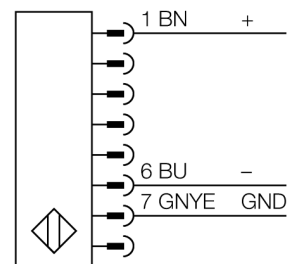

**Lichtgordijn voor personenbeveiliging
zender/ontvanger paar in cascade monteerbaar
SLSCP14-1800Q88**

- personenbeschermingsgraad Cat 4 PL e volgens EN ISO 13849-1:2008
- type 4 volgens IEC 61496-1,-2
- SIL 3 volgens IEC 61508
- M12 x 1 connector, 8-polig
- blanking functie
- tot 4 modules in cascade monteerbaar
- beschermingsgraad IP65
- instelling via DIP-switch
- bedrijfsspanning 24 VDC +/-15%
- resolutie 14 mm
- bewakingshoogte 1800 mm
- Bij elk apparaat zijn twee bevestigingsbeugels EZA-MBK-11 inbegrepen, bij apparaatlengten vanaf 900 mm een extra bevestigingsbeugel EZA-MBK-12

Type	SLSCP14-1800Q88
Ident no.	3073386
Systeemuitvoering	lichtgordijn
Lichtsoort	IR
Golflengte	950 nm
Optische resolutie	14 mm
Reikwijdte	100...6000mm
Hoogte bewakingsveld	1800 mm
Omgevingstemperatuur	0...+50 °C
Bedrijfsspanning U_s	20...28 VDC
Restriempelspanning	< 10 % U _s
Eigen stroomopname I _s	≤ 275 mA
Kortsluitbeveiliging	ja
Ompoolbeveiliging	ja
Uitgangsfunctie	2x N.C., 2 x PNP
Stroomuitgang	0...500mA
Aansprektijd	< 56 ms
Bouwvorm	rechthoekig, EZ-Screen
Afmetingen	45 x 36 x 1869 mm
Materiaal behuizing	metaal, AL, geel
Lens	kunststof, acryl
Aansluiting	male, M12 x 1
Beschermingsgraad	IP65
Bedrijfsspanningsindicatie	LEDgroen
Schakeltoestandsindicatie	2-kleuren-LEDrood

Aansluitschema

Functieprincipe

Het lichtgordijn voor personenbeveiliging met hoge resolutie bestaat uit een zender en ontvanger. Aangezien het systeem optisch gesynchroniseerd wordt, is er geen bedrading tussen de zender en ontvanger vereist. De veiligheidsschakeluitgangen van de ontvanger worden direct met een lastrelais verbonden en doen de gevaarlijke machinecyclus onmiddellijk stoppen. Via de tweekanale bewaking van het schakelapparaat en de diversitaire redundante opbouw, waarbij twee processoren een wederzijdse controle tot stand brengen, wordt aan de personenbeveiligingscategorie 4 volgens IEC 61496-1 voldaan.