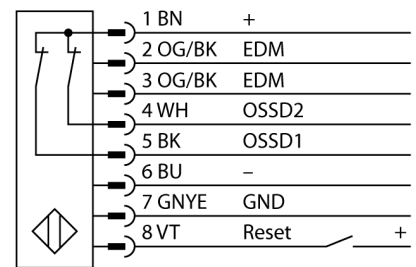

**Lichtgordijn voor personenbeveiliging
zender/ontvanger paar in cascade monteerbaar
SLSCP14-1800Q88**

- personenbeschermingsgraad Cat 4 PL e volgens EN ISO 13849-1:2008
- type 4 volgens IEC 61496-1,-2
- SIL 3 volgens IEC 61508
- M12 x 1 connector, 8-polig
- blanking functie
- tot 4 modules in cascade monteerbaar
- beschermingsgraad IP65
- instelling via DIP-switch
- bedrijfsspanning 24 VDC +/-15%
- resolutie 14 mm
- bewakingshoogte 1800 mm
- Bij elk apparaat zijn twee bevestigingsbeugels EZA-MBK-11 inbegrepen, bij apparaatlengten vanaf 900 mm een extra bevestigingsbeugel EZA-MBK-12

Type	SLSCP14-1800Q88
Ident no.	3073386
Systeemuitvoering	lichtgordijn
Lichtsoort	IR
Golflengte	950 nm
Optische resolutie	14 mm
Reikwijdte	100...6000mm
Hoogte bewakingsveld	1800 mm
Omgevingstemperatuur	0...+50 °C
Bedrijfsspanning U_s	20...28 VDC
Restriempelspanning	< 10 % U _s
Eigen stroomopname I _s	≤ 275 mA
Kortsluitbeveiliging	ja
Ompoolbeveiliging	ja
Uitgangsfunctie	2x N.C., 2 x PNP
Stroomuitgang	0...500mA
Aansprektijd	< 56 ms
Bouwvorm	rechthoekig, EZ-Screen
Afmetingen	45 x 36 x 1869 mm
Materiaal behuizing	metaal, AL, geel
Lens	kunststof, acryl
Aansluiting	male, M12 x 1
Beschermingsgraad	IP65
Bedrijfsspanningsindicatie	LEDgroen
Schakeltoestandsindicatie	2-kleuren-LEDrood

Aansluitschema

Functieprincipe

Het lichtgordijn voor personenbeveiliging met hoge resolutie bestaat uit een zender en ontvanger. Aangezien het systeem optisch gesynchroniseerd wordt, is er geen bedrading tussen de zender en ontvanger vereist. De veiligheidsschakeluitgangen van de ontvanger worden direct met een lastrelais verbonden en doen de gevaarlijke machinecyclus onmiddellijk stoppen. Via de tweekanale bewaking van het schakelapparaat en de diversitaire redundante opbouw, waarbij twee processoren een wederzijdse controle tot stand brengen, wordt aan de personenbeveiligingscategorie 4 volgens IEC 61496-1 voldaan.