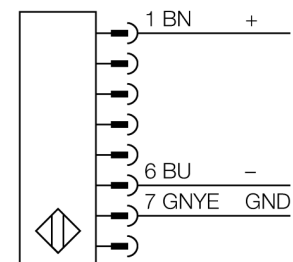

Personenschutz Lichtvorhang
kaskadierbares Sender/Empfänger Paar
SLSCP14-1800Q88

- Personenschutzart Cat 4, PL e nach EN ISO 13849-1:2008
- Typ 4 nach IEC 61496-1,-2
- SIL 3 nach IEC 61508
- Stecker M12 x 1, 8-polig
- Blanking Funktion
- Kaskadierbar bis 4 Module
- Schutzart IP65
- Einstellung über DIP-Schalter
- Betriebsspannung 24 VDC +-15%
- Auflösung 14 mm
- Überwachungsfeldhöhe 1800 mm
- Bei jedem Gerät sind zwei Haltewinkel EZA-MBK-11 im Lieferumfang enthalten, bei Gerätelängen ab 900 mm ein zusätzlicher Haltewinkel EZA-MBK-12

Typenbezeichnung	SLSCP14-1800Q88
Ident-Nr.	3073386
Betriebsart	Lichtvorhang
Lichtart	IR
Wellenlänge	950 nm
Optische Auflösung	14 mm
Reichweite	100...6000mm
Überwachungsfeldhöhe	1800 mm
Umgebungstemperatur	0...+50°C
Betriebsspannung	20... 28 VDC
Restwelligkeit	< 10 % U _s
Leerlaufstrom I ₀	≤ 275 mA
Kurzschlusschutz	ja
Verpolungsschutz	ja
Ausgangsfunktion	2x Öffner, 2 x PNP
Stromausgang	0...500mA
Ansprechzeit	< 56 ms
Bauform	Quader, EZ-Screen
Abmessungen	45 x 36 x 1869 mm
Gehäusewerkstoff	Metall, AL, gelb
Linse	Kunststoff, Acryl
Anschluss	Steckverbinder, M12 x 1
Schutzart	IP65
Betriebsspannungsanzeige	LED grün
Schaltzustandsanzeige	2-Farben-LED, rot

Anschlussbild

Funktionsprinzip

Der hochauflösende Personenschutz-Sicherheitslichtvorhang besteht aus Sender- und Empfänger. Da das System optisch synchronisiert wird, ist keine Verdrahtung zwischen der Sende- und Empfangseinheit erforderlich. Die Sicherheitsschaltausgänge des Empfängers werden direkt mit einem Lastrelais verbunden und bewirken den sofortigen Stopp des gefährlichen Maschinenzyklus. Über die zweikanalige Überwachung des Schaltgerätes und den diversitär redundanten Aufbau, bei dem zwei Prozessoren eine gegenseitige Kontrolle bewirken, wird die Personenschutzart Typ 4 nach IEC 61496 erfüllt.