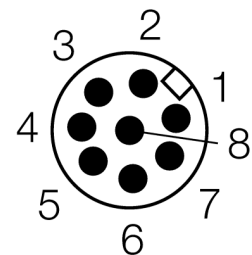

Безопасность персонала, световые завесы
Излучатель
SLPE14-270P8

- Категория безопасности персонала 4, уровень производительности "e" по EN ISO 13849-1:2008
- Тип 4 по IEC 61496-1,-2
- SIL 3 по IEC 61508
- Кабель с разъемом "папа" M12 x 1, 8-конт., 300 мм
- Степень защиты IP65
- Плоский корпус без слепой зоны
- Скан кода настраивается с помощью DIP-переключателя
- Рабочее напряжение: 24 В DC ± 15 %
- Разрешение 14 мм
- Поле сканирования 270 мм (L1)

Тип	SLPE14-270P8
Идент. №	3083540
Рабочий режим	световой барьер
Тип источника света	ИК
Длина волны	850 мм
Оптическое разрешение	14 мм
Диапазон	0...7000мм
Высота зоны детектирования	270 мм
Температура окружающей среды	0...+55°C
Рабочее напряжение	20...28В =
Остаточная пульсация	< 10 % U _н
Потребление энергии в неактивном состоянии	≤ 60 мА
Ток холостого хода I ₀	≤ 100 мА
Защита от короткого замыкания обратной полярн.	да
Время отклика	< 10.5 мс
Конструкция	прямоугольный, EZ-Screen LP
Размеры	26 x 28 x 270 мм
Материал корпуса	Металл, AL, желтый
Линза	пластмасса, акрил
Соединение	Кабель с разъемом, ПВХ, M12 x 1
Длина кабеля	300 м
Класс защиты	IP65
Индикатор рабочего напряжения	светодиодзел.
Индикация состояния переключения	двухцветный светодиод красный

Схема подключения

Принцип действия

Световая завеса безопасности высокого разрешения состоит из излучателя и приемника без "слепой" зоны. Т.к. система синхронизируется оптически, электрическое соединение излучатель/приемник избыточно. Выходы обеспечения безопасности приемника непосредственно соединяются с нагрузочным реле (наприм. IM-TA9A) и обеспечивают немедленную остановку опасного цикла механизма. Благодаря 2-канальному мониторингу переключающего устройства и конструкции с разнообразным резервированием, а также наличию 2 контроллеров, которые друг друга взаимно контролируют, достигается безопасность персонала соотв. PLe по ISO 13849-1.