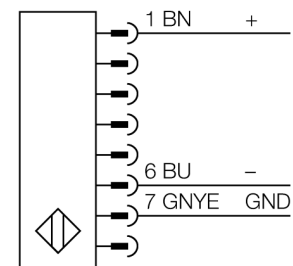

Безопасность персонала, световые завесы
Излучатель
SLPE14-270P8

- Категория безопасности персонала 4, уровень производительности "e" по EN ISO 13849-1:2008
- Тип 4 по IEC 61496-1,-2
- SIL 3 по IEC 61508
- Кабель с разъемом "папа" M12 x 1, 8-конт., 300 мм
- Степень защиты IP65
- Плоский корпус без слепой зоны
- Скан кода настраивается с помощью DIP-переключателя
- Рабочее напряжение: 24 В DC ± 15 %
- Разрешение 14 мм
- Поле сканирования 270 мм (L1)

Тип	SLPE14-270P8
Идент. №	3083540
Рабочий режим	световой барьер
Тип источника света	ИК
Длина волны	850 мм
Оптическое разрешение	14 мм
Диапазон	0...7000мм
Высота зоны детектирования	270 мм
Температура окружающей среды	0...+55°C
Рабочее напряжение	20...28В =
Остаточная пульсация	< 10 % U _н
Потребление энергии в неактивном состоянии	≤ 60 мА
Ток холостого хода I ₀	≤ 100 мА
Защита от короткого замыкания обратной полярн.	да
Время отклика	< 10.5 мс
Конструкция	прямоугольный, EZ-Screen LP
Размеры	26 x 28 x 270 мм
Материал корпуса	Металл, AL, желтый
Линза	пластмасса, акрил
Соединение	Кабель с разъемом, ПВХ, M12 x 1
Длина кабеля	300 м
Класс защиты	IP65
Индикатор рабочего напряжения	светодиодзел.
Индикация состояния переключения	двухцветный светодиод красный

Схема подключения

Принцип действия

Световая завеса безопасности высокого разрешения состоит из излучателя и приемника без "слепой" зоны. Т.к. система синхронизируется оптически, электрическое соединение излучатель/приемник избыточно. Выходы обеспечения безопасности приемника непосредственно соединяются с нагрузочным реле (наприм. IM-TA9A) и обеспечивают немедленную остановку опасного цикла механизма. Благодаря 2-канальному мониторингу переключающего устройства и конструкции с разнообразным резервированием, а также наличию 2 контроллеров, которые друг друга взаимно контролируют, достигается безопасность персонала соотв. PLe по ISO 13849-1.