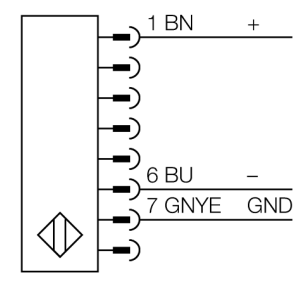

人身安全，光幕  
发射器  
SLPE14-270P8

- 人身安全 等级4级, 请参考 EN ISO 13849-1:2008
- 4级 依据IEC 61496-1,-2
- SIL 3 符合IEC 61508
- M12 8针针座带300 mm线缆
- 防护等级IP65
- 扁平外壳无盲区
- 通过DIP开关可调扫描码
- 工作电压:24 VDC ± 15 %
- 分辨率 14 mm
- 扫描区域270 mm (L1)

接线图

型号	SLPE14-270P8
货号	3083540
工作模式	反光板
发光模式	IR
波长	850 nm
Optical resolution	14 mm
最大检测范围 [mm]	0...7000 mm
Detection zone height	270 mm
环境温度	0...+55 °C
工作电压	20...28VDC
漏波纹	< 10 % U <sub>s</sub>
无激励电流损耗	≤ 60 mA
空载电流 I <sub>0</sub>	≤ 100 mA
短路保护	是
反极性保护	是
响应时间	< 10.5 ms
设计	方型, EZ-Screen LP
尺寸	26x 28x 270 mm
外壳材料	金属, 铝, 黄
镜头	塑料, 丙烯酸
连接	接插件线缆, PVC, M12 x 1
线缆长度	300 m
防护等级	IP65
工作电压指示	LED指示灯 绿
开关状态指示	2色LED 红

功能原理

高等级安全光幕式发射端与接收端集成在一起, 无盲区。在同步光电系统中, 配线是多余的。安全开关的输出信号直接与负载继电器相连, (例如: IM-TA9A) 能直接关闭设备运转。双通道开关输出设备, 双中央处理器, 完全符合人身安全防护标准ISO 13849-1。

附件

型号	货号		尺寸图
LPA-MBK-11	3082841	安装支架，保护帽，14ga不锈钢，黑色，360°可旋转，包含2 pcs 螺母	
LPA-MBK-12	3082842	安装支架，侧面安装，14ga不锈钢，黑色，+10°/-30°可旋转，包含1 pcs 螺母	
LPA-MBK-20	3082853	安装支架，墙面安装，12ga不锈钢，黑色，兼容LPA-MBK-11，包含1 pcs 螺母	
LPA-MBK-22	3082844	安装支架，墙面安装，14ga不锈钢，黑色，兼容LPA-MBK-11，包含2 pcs 螺母	

Wiring accessories

型号	货号		尺寸图
DEE2R-81D	3072205	连接电缆，PVC，黄色，长度：0.31 m，M12 x 1 孔头接插件 - M12 公头接插件，8 针	
DEE2R-83D	3072206	连接电缆，PVC，黄色，长度：0.91 m，M12 x 1 孔头接插件 - M12 公头接插件，8 针	
DEE2R-88D	3072635	连接电缆，PVC，黄色，长度：2.44 m，M12 x 1 孔头接插件 - M12 公头接插件，8 针	
DEE2R-815D	3072207	连接电缆，PVC，黄色，长度：4.57 m，M12 x 1 孔头接插件 - M12 公头接插件，8 针	
DEE2R-825D	3072208	连接电缆，PVC，黄色，长度：7.62 m，M12 x 1 孔头接插件 - M12 公头接插件，8 针	
DEE2R-850D	3072209	连接电缆，PVC，黄色，长度：15.2 m，M12 x 1 孔头接插件 - M12 公头接插件，8 针	
DEE2R-875D	3072210	连接电缆，PVC，黄色，长度：22.9 m，M12 x 1 孔头接插件 - M12 公头接插件，8 针	
DEE2R-8100D	3072211	连接电缆，PVC，黄色，长度：30.5 m，M12 x 1 孔头接插件 - M12 公头接插件，8 针	
QDE-815D	3070883	连接电缆，PVC，黄色，长度：4.57 m 8针孔头 M12 x 1	
QDE-825D	3070884	连接电缆，PVC，黄色，长度：7.62 m 8针孔头 M12 x 1	
QDE-850D	3070885	连接电缆，PVC，黄色，长度：15.3 m 8针孔头 M12 x 1	