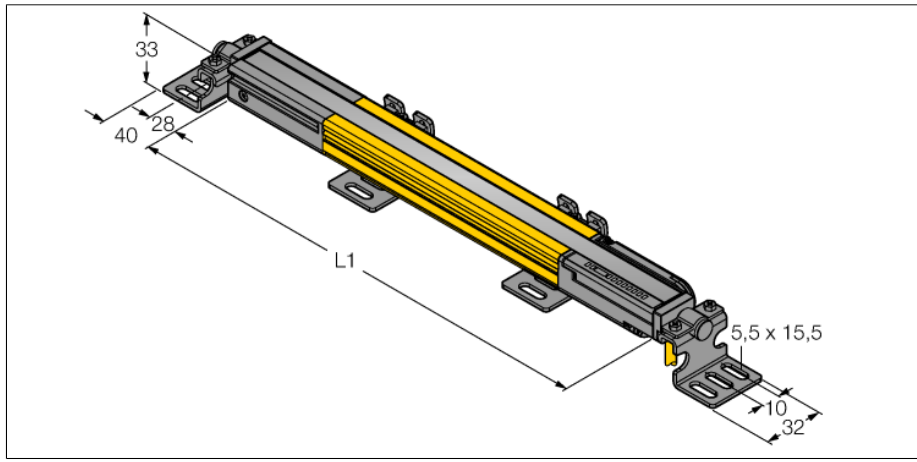

人身安全，光幕  
发射器  
SLPE14-270P8

- 人身安全 等级4级, 请参考 EN ISO 13849-1:2008
- 4级 依据IEC 61496-1,-2
- SIL 3 符合IEC 61508
- M12 8针针座带300 mm线缆
- 防护等级IP65
- 扁平外壳无盲区
- 通过DIP开关可调扫描码
- 工作电压:24 VDC ± 15 %
- 分辨率 14 mm
- 扫描区域270 mm (L1)

接线图

型号	SLPE14-270P8
货号	3083540
工作模式	反光板
发光模式	IR
波长	850 nm
Optical resolution	14 mm
最大检测范围 [mm]	0...7000 mm
Detection zone height	270 mm
环境温度	0...+55 °C
工作电压	20...28VDC
漏波纹	< 10 % U <sub>s</sub>
无激励电流损耗	≤ 60 mA
空载电流 I <sub>0</sub>	≤ 100 mA
短路保护	是
反极性保护	是
响应时间	< 10.5 ms
设计	方型, EZ-Screen LP
尺寸	26x 28x 270 mm
外壳材料	金属, 铝, 黄
镜头	塑料, 丙烯酸
连接	接插件线缆, PVC, M12 x 1
线缆长度	300 m
防护等级	IP65
工作电压指示	LED指示灯 绿
开关状态指示	2色LED 红

功能原理

高等级安全光幕式发射端与接收端集成在一起, 无盲区。在同步光电系统中, 配线是多余的。安全开关的输出信号直接与负载继电器相连, (例如: IM-TA9A) 能直接关闭设备运转。双通道开关输出设备, 双中央处理器, 完全符合人身安全防护标准ISO 13849-1。

附件

型号	货号		尺寸图
LPA-MBK-11	3082841	安装支架，保护帽，14ga不锈钢，黑色，360°可旋转，包含2 pcs 螺母	
LPA-MBK-12	3082842	安装支架，侧面安装，14ga不锈钢，黑色，+10°/-30°可旋转，包含1 pcs 螺母	
LPA-MBK-20	3082853	安装支架，墙面安装，12ga不锈钢，黑色，兼容LPA-MBK-11，包含1 pcs 螺母	
LPA-MBK-22	3082844	安装支架，墙面安装，14ga不锈钢，黑色，兼容LPA-MBK-11，包含2 pcs 螺母	

Wiring accessories

型号	货号		尺寸图
DEE2R-81D	3072205	连接电缆，PVC，黄色，长度：0.31 m，M12 x 1 孔头接插件 - M12 公头接插件，8 针	
DEE2R-83D	3072206	连接电缆，PVC，黄色，长度：0.91 m，M12 x 1 孔头接插件 - M12 公头接插件，8 针	
DEE2R-88D	3072635	连接电缆，PVC，黄色，长度：2.44 m，M12 x 1 孔头接插件 - M12 公头接插件，8 针	
DEE2R-815D	3072207	连接电缆，PVC，黄色，长度：4.57 m，M12 x 1 孔头接插件 - M12 公头接插件，8 针	
DEE2R-825D	3072208	连接电缆，PVC，黄色，长度：7.62 m，M12 x 1 孔头接插件 - M12 公头接插件，8 针	
DEE2R-850D	3072209	连接电缆，PVC，黄色，长度：15.2 m，M12 x 1 孔头接插件 - M12 公头接插件，8 针	
DEE2R-875D	3072210	连接电缆，PVC，黄色，长度：22.9 m，M12 x 1 孔头接插件 - M12 公头接插件，8 针	
DEE2R-8100D	3072211	连接电缆，PVC，黄色，长度：30.5 m，M12 x 1 孔头接插件 - M12 公头接插件，8 针	
QDE-815D	3070883	连接电缆，PVC，黄色，长度：4.57 m 8针孔头 M12 x 1	
QDE-825D	3070884	连接电缆，PVC，黄色，长度：7.62 m 8针孔头 M12 x 1	
QDE-850D	3070885	连接电缆，PVC，黄色，长度：15.3 m 8针孔头 M12 x 1	