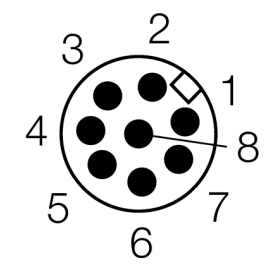

人身安全，光幕  
发射器  
SLPE14-270P8

- 人身安全 等级4级, 请参考 EN ISO 13849-1:2008
- 4级 依据IEC 61496-1,-2
- SIL 3 符合IEC 61508
- M12 8针针座带300 mm线缆
- 防护等级IP65
- 扁平外壳无盲区
- 通过DIP开关可调扫描码
- 工作电压:24 VDC ± 15 %
- 分辨率 14 mm
- 扫描区域270 mm (L1)

接线图

型号	SLPE14-270P8
货号	3083540
工作模式	反光板
发光模式	IR
波长	850 nm
Optical resolution	14 mm
最大检测范围 [mm]	0...7000 mm
Detection zone height	270 mm
环境温度	0...+55 °C
工作电压	20...28VDC
漏波纹	< 10 % U <sub>s</sub>
无激励电流损耗	≤ 60 mA
空载电流 I <sub>0</sub>	≤ 100 mA
短路保护	是
反极性保护	是
响应时间	< 10.5 ms
设计	方型, EZ-Screen LP
尺寸	26x 28x 270 mm
外壳材料	金属, 铝, 黄
镜头	塑料, 丙烯酸
连接	接插件线缆, PVC, M12 x 1
线缆长度	300 m
防护等级	IP65
工作电压指示	LED指示灯 绿
开关状态指示	2色LED 红

Wiring accessories

型号	货号		尺寸图
DEE2R-81D	3072205	连接电缆，PVC，黄色，长度：0.31 m，M12 x 1 孔头接插件 - M12 公头接插件，8 针	
DEE2R-83D	3072206	连接电缆，PVC，黄色，长度：0.91 m，M12 x 1 孔头接插件 - M12 公头接插件，8 针	
DEE2R-88D	3072635	连接电缆，PVC，黄色，长度：2.44 m，M12 x 1 孔头接插件 - M12 公头接插件，8 针	
DEE2R-815D	3072207	连接电缆，PVC，黄色，长度：4.57 m，M12 x 1 孔头接插件 - M12 公头接插件，8 针	
DEE2R-825D	3072208	连接电缆，PVC，黄色，长度：7.62 m，M12 x 1 孔头接插件 - M12 公头接插件，8 针	
DEE2R-850D	3072209	连接电缆，PVC，黄色，长度：15.2 m，M12 x 1 孔头接插件 - M12 公头接插件，8 针	
DEE2R-875D	3072210	连接电缆，PVC，黄色，长度：22.9 m，M12 x 1 孔头接插件 - M12 公头接插件，8 针	
DEE2R-8100D	3072211	连接电缆，PVC，黄色，长度：30.5 m，M12 x 1 孔头接插件 - M12 公头接插件，8 针	
QDE-815D	3070883	连接电缆，PVC，黄色，长度：4.57 m 8针孔头 M12 x 1	
QDE-825D	3070884	连接电缆，PVC，黄色，长度：7.62 m 8针孔头 M12 x 1	
QDE-850D	3070885	连接电缆，PVC，黄色，长度：15.3 m 8针孔头 M12 x 1	

Wiring accessories

型号	货号		尺寸图
QDE-875D	3071466	连接电缆，PVC，黄色，长度：22.9 m 8针孔头 M12 x 1	
QDE-8100D	3071467	连接电缆，PVC，黄色，长度：30.5m 8针孔头 M12 x 1	
CSB-M1280M1280	3075375	Y型，PVC，黄色，8针带 2 x 0.3 m 线缆，PVC，黄色，孔头，M12 x 1，8针	
CSB-M1281M1281	3073252	Y型，PVC，黄色，长度：0.3 m 针头，M12 x 1，8针带 2 x 0.3 m 线缆，PVC，黄色，孔头，M12 x 1，8针	
CSB-M1288M1281	3073253	Y型，PVC，黄色，长度：2.5 m 针头，M12 x 1，8针带 2 x 0.3 m 线缆，PVC，黄色，孔头，M12 x 1，8针	
CSB-M12815M1281	3073254	Y型，PVC，黄色，长度：4.6 m 针头，M12 x 1，8针带 2 x 0.3 m 线缆，PVC，黄色，孔头，M12 x 1，8针	
CSB-M12825M1281	3073255	Y型，PVC，黄色，长度：7.6 m 针头，M12 x 1，8针带 2 x 0.3 m 线缆，PVC，黄色，孔头，M12 x 1，8针	