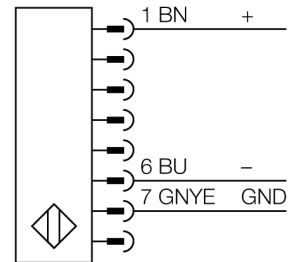

**Lichtgordijn voor personenbeveiliging  
zender  
SLPE14-410P8**

- personenbeschermingsgraad Cat 4 PL e volgens EN ISO 13849-1:2008
- type 4 volgens IEC 61496-1,-2
- SIL 3 volgens IEC 61508
- kabel met connector, 300 mm, M12x1, 8-polig
- beschermingsgraad IP65
- vlakke behuizing zonder dode zone
- instelling van de scan code via DIP-schakelaar
- bedrijfsspanning: 24 VDC ± 15 %
- resolutie 14 mm
- bewakingshoogte 410 mm (L1)

**Aansluitschema**

**Functieprincipe**

Het lichtgordijn voor personenbeveiliging met hoge resolutie zonder dode zone bestaat uit een zender en ontvanger. Aangezien het systeem optisch gesynchroniseerd wordt, is er geen bedrading tussen de zender en ontvanger vereist. De veiligheidsschakeluitgangen van de ontvanger worden direct met een lastrelais (b.v. IM-T9A) verbonden en doen de gevaarlijke machinecyclus onmiddellijk stoppen. Via de tweekanale bewaking van het schakelapparaat en de diversitair redundante opbouw, waarbij twee processoren een wederzijdse controle tot stand brengen, wordt aan de personenbeveiligingscategorie PLe volgens ISO 13849-1 voldaan.