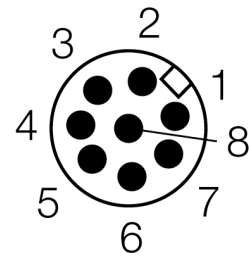

**Lichtgordijn voor personenbeveiliging  
zender  
SLPE14-410P8**

- personenbeschermingsgraad Cat 4 PL e volgens EN ISO 13849-1:2008
- type 4 volgens IEC 61496-1,-2
- SIL 3 volgens IEC 61508
- kabel met connector, 300 mm, M12x1, 8-polig
- beschermingsgraad IP65
- vlakke behuizing zonder dode zone
- instelling van de scan code via DIP-schakelaar
- bedrijfsspanning: 24 VDC ± 15 %
- resolutie 14 mm
- bewakingshoogte 410 mm (L1)

**Aansluitschema**

**Functieprincipe**

Het lichtgordijn voor personenbeveiliging met hoge resolutie zonder dode zone bestaat uit een zender en ontvanger. Aangezien het systeem optisch gesynchroniseerd wordt, is er geen bedrading tussen de zender en ontvanger vereist. De veiligheidsschakeluitgangen van de ontvanger worden direct met een lastrelais (b.v. IM-T9A) verbonden en doen de gevaarlijke machinecyclus onmiddellijk stoppen. Via de tweekanale bewaking van het schakelapparaat en de diversitair redundante opbouw, waarbij twee processoren een wederzijdse controle tot stand brengen, wordt aan de personenbeveiligingscategorie PLe volgens ISO 13849-1 voldaan.