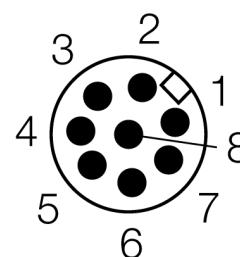

Безопасность персонала, световые завесы

Излучатель

SLPE14-410P8

- Категория безопасности персонала 4, уровень производительности "e" по EN ISO 13849-1:2008
- Тип 4 по IEC 61496-1,-2
- SIL 3 по IEC 61508
- Кабель с разъемом "папа" M12 x 1, 8-конт., 300 мм
- Степень защиты IP65
- Плоский корпус без слепой зоны
- Скан кода настраивается с помощью DIP-переключателя
- Рабочее напряжение: 24 В DC \pm 15 %
- Разрешение 14 мм
- Поле сканирования 410 мм (L1)

Тип	SLPE14-410P8
Идент. №	3083541
Рабочий режим	световой барьер
Тип источника света	ИК
Длина волны	850 мм
Оптическое разрешение	14 мм
Диапазон	0...7000мм
Высота зоны детектирования	410 мм
Температура окружающей среды	0...+55°C
Рабочее напряжение	20...28В =
Остаточная пульсация	< 10 % U _н
Потребление энергии в неактивном состоянии	≤ 60 мА
Ток холостого хода I ₀	≤ 100 мА
Защита от короткого замыкания обратной полярн.	да
Время отклика	< 13.5 мс
Конструкция	прямоугольный, EZ-Screen LP
Размеры	26 x 28 x 410 мм
Материал корпуса	Металл, AL, желтый
Линза	пластмасса, акрил
Соединение	Кабель с разъемом, ПВХ, M12 x 1
Длина кабеля	300 м
Класс защиты	IP65
Индикатор рабочего напряжения	светодиодзел.
Индикация состояния переключения	двухцветный светодиод красный

Схема подключения

Принцип действия

Световая завеса безопасности высокого разрешения состоит из излучателя и приемника без "слепой" зоны. Т.к. система синхронизируется оптически, электрическое соединение излучатель/приемник избыточно. Выходы обеспечения безопасности приемника непосредственно соединяются с нагрузочным реле (наприм. IM-TA9A) и обеспечивают немедленную остановку опасного цикла механизма. Благодаря 2-канальному мониторингу переключающего устройства и конструкции с разнообразным резервированием, а также наличию 2 контроллеров, которые друг друга взаимно контролируют, достигается безопасность персонала соотв. PLe по ISO 13849-1.