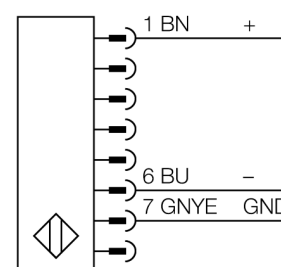

Безопасность персонала, световые завесы

Излучатель

SLPE14-410P8

- Категория безопасности персонала 4, уровень производительности "e" по EN ISO 13849-1:2008
- Тип 4 по IEC 61496-1,-2
- SIL 3 по IEC 61508
- Кабель с разъемом "папа" M12 x 1, 8-конт., 300 мм
- Степень защиты IP65
- Плоский корпус без слепой зоны
- Скан кода настраивается с помощью DIP-переключателя
- Рабочее напряжение: 24 В DC \pm 15 %
- Разрешение 14 мм
- Поле сканирования 410 мм (L1)

Тип	SLPE14-410P8
Идент. №	3083541
Рабочий режим	световой барьер
Тип источника света	ИК
Длина волны	850 мм
Оптическое разрешение	14 мм
Диапазон	0...7000мм
Высота зоны детектирования	410 мм
Температура окружающей среды	0...+55°C
Рабочее напряжение	20...28В =
Остаточная пульсация	< 10 % U _н
Потребление энергии в неактивном состоянии	≤ 60 мА
Ток холостого хода I ₀	≤ 100 мА
Защита от короткого замыкания обратной полярн.	да
Время отклика	< 13.5 мс
Конструкция	прямоугольный, EZ-Screen LP
Размеры	26 x 28 x 410 мм
Материал корпуса	Металл, AL, желтый
Линза	пластмасса, акрил
Соединение	Кабель с разъемом, ПВХ, M12 x 1
Длина кабеля	300 м
Класс защиты	IP65
Индикатор рабочего напряжения	светодиодзел.
Индикация состояния переключения	двухцветный светодиод красный

Схема подключения

Принцип действия

Световая завеса безопасности высокого разрешения состоит из излучателя и приемника без "слепой" зоны. Т.к. система синхронизируется оптически, электрическое соединение излучатель/приемник избыточно. Выходы обеспечения безопасности приемника непосредственно соединяются с нагрузочным реле (наприм. IM-TA9A) и обеспечивают немедленную остановку опасного цикла механизма. Благодаря 2-канальному мониторингу переключающего устройства и конструкции с разнообразным резервированием, а также наличию 2 контроллеров, которые друг друга взаимно контролируют, достигается безопасность персонала соотв. PLe по ISO 13849-1.