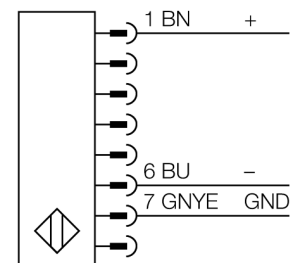

人身安全，光幕  
发射器  
SLPE14-410P8

**TURCK**

Industrial  
Automation

- 人身安全 等级4级, 请参考 EN ISO 13849-1:2008
- 4级 依据IEC 61496-1,-2
- SIL 3 符合IEC 61508
- M12 8针针座带300 mm线缆
- 防护等级IP65
- 扁平外壳无盲区
- 通过DIP开关可调扫描码
- 工作电压:24 VDC  $\pm$  15 %
- 分辨率 14 mm
- 扫描区域410 mm (L1)

接线图

型号	SLPE14-410P8
货号	3083541
工作模式	反光板
发光模式	IR
波长	850 nm
Optical resolution	14 mm
最大检测范围 [mm]	0...7000 mm
Detection zone height	410 mm
环境温度	0...+55 °C
工作电压	20...28VDC
漏波纹	< 10 % U <sub>s</sub>
无激励电流损耗	≤ 60 mA
空载电流 I <sub>0</sub>	≤ 100 mA
短路保护	是
反极性保护	是
响应时间	< 13.5 ms
设计	方型, EZ-Screen LP
尺寸	26x 28x 410 mm
外壳材料	金属, 铝, 黄
镜头	塑料, 丙烯酸
连接	接插件线缆, PVC, M12 x 1
线缆长度	300 m
防护等级	IP65
工作电压指示	LED指示灯 绿
开关状态指示	2色LED 红

功能原理

高等级安全光幕式发射端与接收端集成在一起, 无盲区。在同步光电系统中, 配线是多余的。安全开关的输出信号直接与负载继电器相连, (例如: IM-TA9A) 能直接关闭设备运转。双通道开关输出设备, 双中央处理器, 完全符合人身安全防护标准ISO 13849-1。

附件

型号	货号		尺寸图
LPA-MBK-11	3082841	安装支架，保护帽，14ga不锈钢，黑色，360°可旋转，包含2 pcs 螺母	
LPA-MBK-12	3082842	安装支架，侧面安装，14ga不锈钢，黑色，+10°/-30°可旋转，包含1 pcs 螺母	
LPA-MBK-20	3082853	安装支架，墙面安装，12ga不锈钢，黑色，兼容LPA-MBK-11，包含1 pcs 螺母	
LPA-MBK-22	3082844	安装支架，墙面安装，14ga不锈钢，黑色，兼容LPA-MBK-11，包含2 pcs 螺母	

Wiring accessories

型号	货号		尺寸图
DEE2R-81D	3072205	连接电缆，PVC，黄色，长度：0.31 m，M12 x 1 孔头接插件 - M12 公头接插件，8 针	
DEE2R-83D	3072206	连接电缆，PVC，黄色，长度：0.91 m，M12 x 1 孔头接插件 - M12 公头接插件，8 针	
DEE2R-88D	3072635	连接电缆，PVC，黄色，长度：2.44 m，M12 x 1 孔头接插件 - M12 公头接插件，8 针	
DEE2R-815D	3072207	连接电缆，PVC，黄色，长度：4.57 m，M12 x 1 孔头接插件 - M12 公头接插件，8 针	
DEE2R-825D	3072208	连接电缆，PVC，黄色，长度：7.62 m，M12 x 1 孔头接插件 - M12 公头接插件，8 针	
DEE2R-850D	3072209	连接电缆，PVC，黄色，长度：15.2 m，M12 x 1 孔头接插件 - M12 公头接插件，8 针	
DEE2R-875D	3072210	连接电缆，PVC，黄色，长度：22.9 m，M12 x 1 孔头接插件 - M12 公头接插件，8 针	
DEE2R-8100D	3072211	连接电缆，PVC，黄色，长度：30.5 m，M12 x 1 孔头接插件 - M12 公头接插件，8 针	
QDE-815D	3070883	连接电缆，PVC，黄色，长度：4.57 m 8针孔头 M12 x 1	
QDE-825D	3070884	连接电缆，PVC，黄色，长度：7.62 m 8针孔头 M12 x 1	
QDE-850D	3070885	连接电缆，PVC，黄色，长度：15.3 m 8针孔头 M12 x 1	