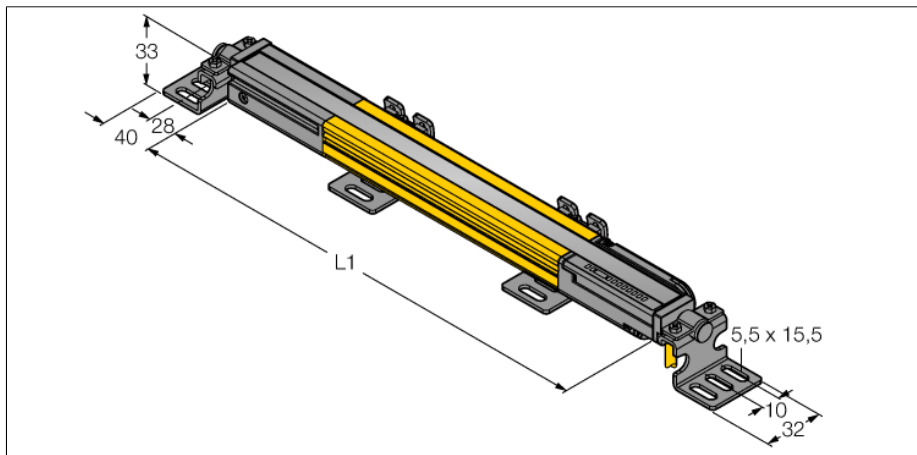

人身安全，光幕  
发射器  
SLPE14-410P8

**TURCK**

Industrial  
Automation

- 人身安全 等级4级, 请参考 EN ISO 13849-1:2008
- 4级 依据IEC 61496-1,-2
- SIL 3 符合IEC 61508
- M12 8针针座带300 mm线缆
- 防护等级IP65
- 扁平外壳无盲区
- 通过DIP开关可调扫描码
- 工作电压:24 VDC  $\pm$  15 %
- 分辨率 14 mm
- 扫描区域410 mm (L1)

接线图

型号	SLPE14-410P8
货号	3083541
工作模式	反光板
发光模式	IR
波长	850 nm
Optical resolution	14 mm
最大检测范围 [mm]	0...7000 mm
Detection zone height	410 mm
环境温度	0...+55 °C
工作电压	20...28VDC
漏波纹	< 10 % U <sub>s</sub>
无激励电流损耗	≤ 60 mA
空载电流 I <sub>0</sub>	≤ 100 mA
短路保护	是
反极性保护	是
响应时间	< 13.5 ms
设计	方型, EZ-Screen LP
尺寸	26x 28x 410 mm
外壳材料	金属, 铝, 黄
镜头	塑料, 丙烯酸
连接	接插件线缆, PVC, M12 x 1
线缆长度	300 m
防护等级	IP65
工作电压指示	LED指示灯 绿
开关状态指示	2色LED 红

功能原理

高等级安全光幕式发射端与接收端集成在一起, 无盲区。在同步光电系统中, 配线是多余的。安全开关的输出信号直接与负载继电器相连, (例如: IM-TA9A) 能直接关闭设备运转。双通道开关输出设备, 双中央处理器, 完全符合人身安全防护标准ISO 13849-1。

附件

型号	货号		尺寸图
LPA-MBK-11	3082841	安装支架，保护帽，14ga不锈钢，黑色，360°可旋转，包含2 pcs 螺母	
LPA-MBK-12	3082842	安装支架，侧面安装，14ga不锈钢，黑色，+10°/-30°可旋转，包含1 pcs 螺母	
LPA-MBK-20	3082853	安装支架，墙面安装，12ga不锈钢，黑色，兼容LPA-MBK-11，包含1 pcs 螺母	
LPA-MBK-22	3082844	安装支架，墙面安装，14ga不锈钢，黑色，兼容LPA-MBK-11，包含2 pcs 螺母	

Wiring accessories

型号	货号		尺寸图
DEE2R-81D	3072205	连接电缆，PVC，黄色，长度：0.31 m，M12 x 1 孔头接插件 - M12 公头接插件，8 针	
DEE2R-83D	3072206	连接电缆，PVC，黄色，长度：0.91 m，M12 x 1 孔头接插件 - M12 公头接插件，8 针	
DEE2R-88D	3072635	连接电缆，PVC，黄色，长度：2.44 m，M12 x 1 孔头接插件 - M12 公头接插件，8 针	
DEE2R-815D	3072207	连接电缆，PVC，黄色，长度：4.57 m，M12 x 1 孔头接插件 - M12 公头接插件，8 针	
DEE2R-825D	3072208	连接电缆，PVC，黄色，长度：7.62 m，M12 x 1 孔头接插件 - M12 公头接插件，8 针	
DEE2R-850D	3072209	连接电缆，PVC，黄色，长度：15.2 m，M12 x 1 孔头接插件 - M12 公头接插件，8 针	
DEE2R-875D	3072210	连接电缆，PVC，黄色，长度：22.9 m，M12 x 1 孔头接插件 - M12 公头接插件，8 针	
DEE2R-8100D	3072211	连接电缆，PVC，黄色，长度：30.5 m，M12 x 1 孔头接插件 - M12 公头接插件，8 针	
QDE-815D	3070883	连接电缆，PVC，黄色，长度：4.57 m 8针孔头 M12 x 1	
QDE-825D	3070884	连接电缆，PVC，黄色，长度：7.62 m 8针孔头 M12 x 1	
QDE-850D	3070885	连接电缆，PVC，黄色，长度：15.3 m 8针孔头 M12 x 1	