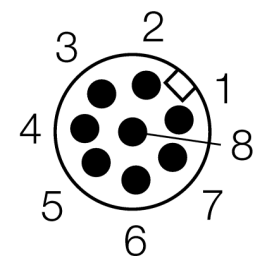

接线图

型号	SLPE14-410P8
货号	3083541
工作模式	反光板
发光模式	IR
波长	850 nm
Optical resolution	14 mm
最大检测范围 [mm]	0...7000 mm
Detection zone height	410 mm
环境温度	0...+55 °C
工作电压	20...28VDC
漏波纹	< 10 % U <sub>s</sub>
无激励电流损耗	≤ 60 mA
空载电流 I <sub>0</sub>	≤ 100 mA
短路保护	是
反极性保护	是
响应时间	< 13.5 ms
设计	方型, EZ-Screen LP
尺寸	26x 28x 410 mm
外壳材料	金属, 铝, 黄
镜头	塑料, 丙烯酸
连接	接插件线缆, PVC, M12 x 1
线缆长度	300 m
防护等级	IP65
工作电压指示	LED指示灯 绿
开关状态指示	2色LED 红

Wiring accessories

型号	货号		尺寸图
DEE2R-81D	3072205	连接电缆，PVC，黄色，长度：0.31 m，M12 x 1 孔头接插件 - M12 公头接插件，8 针	
DEE2R-83D	3072206	连接电缆，PVC，黄色，长度：0.91 m，M12 x 1 孔头接插件 - M12 公头接插件，8 针	
DEE2R-88D	3072635	连接电缆，PVC，黄色，长度：2.44 m，M12 x 1 孔头接插件 - M12 公头接插件，8 针	
DEE2R-815D	3072207	连接电缆，PVC，黄色，长度：4.57 m，M12 x 1 孔头接插件 - M12 公头接插件，8 针	
DEE2R-825D	3072208	连接电缆，PVC，黄色，长度：7.62 m，M12 x 1 孔头接插件 - M12 公头接插件，8 针	
DEE2R-850D	3072209	连接电缆，PVC，黄色，长度：15.2 m，M12 x 1 孔头接插件 - M12 公头接插件，8 针	
DEE2R-875D	3072210	连接电缆，PVC，黄色，长度：22.9 m，M12 x 1 孔头接插件 - M12 公头接插件，8 针	
DEE2R-8100D	3072211	连接电缆，PVC，黄色，长度：30.5 m，M12 x 1 孔头接插件 - M12 公头接插件，8 针	
QDE-815D	3070883	连接电缆，PVC，黄色，长度：4.57 m 8针孔头 M12 x 1	
QDE-825D	3070884	连接电缆，PVC，黄色，长度：7.62 m 8针孔头 M12 x 1	
QDE-850D	3070885	连接电缆，PVC，黄色，长度：15.3 m 8针孔头 M12 x 1	

Wiring accessories

型号	货号		尺寸图
QDE-875D	3071466	连接电缆，PVC，黄色，长度：22.9 m 8针孔头 M12 x 1	
QDE-8100D	3071467	连接电缆，PVC，黄色，长度：30.5m 8针孔头 M12 x 1	
CSB-M1280M1280	3075375	Y型, PVC, 黄色, 8针带 2 x 0.3 m 线缆, PVC, 黄色, 孔头, M12 x 1, 8针	
CSB-M1281M1281	3073252	Y型, PVC, 黄色, 长度：0.3 m 针头, M12 x 1, 8针带 2 x 0.3 m 线缆, PVC, 黄色, 孔头, M12 x 1, 8针	
CSB-M1288M1281	3073253	Y型, PVC, 黄色, 长度：2.5 m 针头, M12 x 1, 8针带 2 x 0.3 m 线缆, PVC, 黄色, 孔头, M12 x 1, 8针	
CSB-M12815M1281	3073254	Y型, PVC, 黄色, 长度：4.6 m 针头, M12 x 1, 8针带 2 x 0.3 m 线缆, PVC, 黄色, 孔头, M12 x 1, 8针	
CSB-M12825M1281	3073255	Y型, PVC, 黄色, 长度：7.6 m 针头, M12 x 1, 8针带 2 x 0.3 m 线缆, PVC, 黄色, 孔头, M12 x 1, 8针	