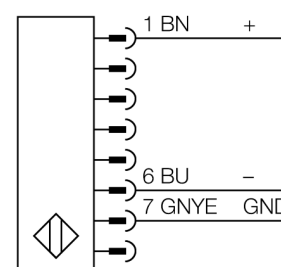

Безопасность персонала, световые завесы

Излучатель

SLPE14-550P8

- Категория безопасности персонала 4, уровень производительности "e" по EN ISO 13849-1:2008
- Тип 4 по IEC 61496-1,-2
- SIL 3 по IEC 61508
- Кабель с разъемом "папа" M12 x 1, 8-конт., 300 мм
- Степень защиты IP65
- Плоский корпус без слепой зоны
- Скан кода настраивается с помощью DIP-переключателя
- Рабочее напряжение: 24 В DC \pm 15 %
- Разрешение 14 мм
- Поле сканирования 550 мм (L1)

Тип	SLPE14-550P8
Идент. №	3083542
Рабочий режим	световой барьер
Тип источника света	ИК
Длина волны	850 мм
Оптическое разрешение	14 мм
Диапазон	0...7000мм
Высота зоны детектирования	550 мм
Температура окружающей среды	0...+55°C
Рабочее напряжение	20...28В =
Остаточная пульсация	< 10 % U_{is}
Потребление энергии в неактивном состоянии	\leq 60 мА
Ток холостого хода I_0	\leq 100 мА
Защита от короткого замыкания обратной полярн.	да
Время отклика	< 16.5 мс
Конструкция	прямоугольный, EZ-Screen LP
Размеры	26 x 28 x 549 мм
Материал корпуса	Металл, AL, желтый
Линза	пластмасса, акрил
Соединение	Кабель с разъемом, ПВХ, M12 x 1
Длина кабеля	300 м
Класс защиты	IP65
Индикатор рабочего напряжения	светодиодзел.
Индикация состояния переключения	двухцветный светодиод красный

Схема подключения

Принцип действия

Световая завеса безопасности высокого разрешения состоит из излучателя и приемника без "слепой" зоны. Т.к. система синхронизируется оптически, электрическое соединение излучатель/приемник избыточно. Выходы обеспечения безопасности приемника непосредственно соединяются с нагрузочным реле (наприм. IM-TA9A) и обеспечивают немедленную остановку опасного цикла механизма. Благодаря 2-канальному мониторингу переключающего устройства и конструкции с разнообразным резервированием, а также наличию 2 контроллеров, которые друг друга взаимно контролируют, достигается безопасность персонала соотв. PLe по ISO 13849-1.