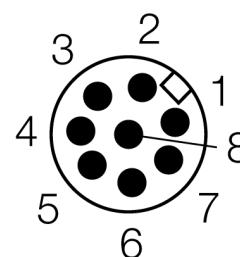

Тип	SLPE14-550P8
Идент. №	3083542
Рабочий режим	световой барьер
Тип источника света	ИК
Длина волны	850 мм
Оптическое разрешение	14 мм
Диапазон	0...7000мм
Высота зоны детектирования	550 мм
Температура окружающей среды	0...+55°C
Рабочее напряжение	20...28В =
Остаточная пульсация	< 10 % U_{is}
Потребление энергии в неактивном состоянии	\leq 60 мА
Ток холостого хода I_0	\leq 100 мА
Защита от короткого замыкания обратной полярн.	да
Время отклика	< 16.5 мс
Конструкция	прямоугольный, EZ-Screen LP
Размеры	26 x 28 x 549 мм
Материал корпуса	Металл, AL, желтый
Линза	пластмасса, акрил
Соединение	Кабель с разъемом, ПВХ, M12 x 1
Длина кабеля	300 м
Класс защиты	IP65
Индикатор рабочего напряжения	светодиодзел.
Индикация состояния переключения	двухцветный светодиод красный

Схема подключения

Принцип действия

Световая завеса безопасности высокого разрешения состоит из излучателя и приемника без "слепой" зоны. Т.к. система синхронизируется оптически, электрическое соединение излучатель/приемник избыточно. Выходы обеспечения безопасности приемника непосредственно соединяются с нагрузочным реле (наприм. IM-TA9A) и обеспечивают немедленную остановку опасного цикла механизма. Благодаря 2-канальному мониторингу переключающего устройства и конструкции с разнообразным резервированием, а также наличию 2 контроллеров, которые друг друга взаимно контролируют, достигается безопасность персонала соотв. PLe по ISO 13849-1.