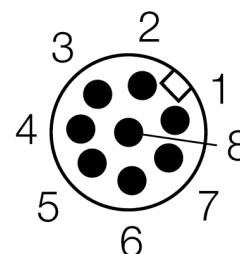

# barrière immatérielle de sécurité des machines émetteur SLPE14-550P8

- Catégorie de sécurité Cat 4, PL e suivant EN ISO 13849-1:2008
- Type 4 suivant IEC 61496-1,-2
- SIL 3 suivant IEC 61508
- câble avec connecteur, 300 mm M12x1, 8 pôles
- mode de protection IP65
- boîtier plat sans zone morte
- réglage du code scanner par commutateur DIP
- tension de service: 24 VDC  $\pm$  15 %
- résolution 14 mm
- hauteur zone surveillée 550 mm (L1)

<b>Type</b>	SLPE14-550P8
No. d'identité	3083542
<b>Mode de fonctionnement</b>	rideau lumineux
Source de lumière	IR
Longueur d'onde	850 nm
Résolution optique	14 mm
Portée	0...7000mm
Hauteur zone surveillée	550 mm
Température ambiante	0...+55 °C
<b>Tension de service</b>	20...28 VDC
Taux d'ondulation	< 10 % $V_{\text{crête à crête}}$
Courant absorbé non-influencé	$\leq$ 60 mA
Consommation propre à vide $I_0$	$\leq$ 100 mA
Protection contre les courts-circuits	oui
Protection contre les inversions de polarité	oui
Temps de réponse	< 16.5 ms
<b>Format</b>	rectangulaire, EZ-Screen LP
Dimensions	26 x 28 x 549 mm
Matériau de boîtier	métal, AL, jaune
Lentille	plastique, acrylique
Raccordement	câble avec connecteur, PVC, M12 x 1
Longueur de câble	300 m
Type de protection	IP65
<b>Indication de la tension de service</b>	LED vert
Indication de l'état de commutation	LED bicolore rouge

## Principe de fonctionnement

La barrière immatérielle de sécurité de machines à haute résolution sans zone morte se compose d'un émetteur et d'un récepteur. Le système étant synchronisé optiquement, un câblage entre l'unité d'émetteur et de récepteur n'est pas requis. Les sorties logiques de sécurité du récepteur sont directement liées à un relais de charge (p.ex. IM-T-9A) et cause l'arrêt immédiat du cycle de machine dangereux. Par la surveillance à deux canaux de l'appareil de commutation et la construction redondante, où deux processeurs peuvent entraîner un contrôle réciproque la catégorie de sécurité PLe selon ISO 13849-1 est remplie.