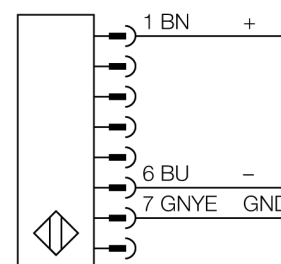

# barrière immatérielle de sécurité des machines émetteur SLPE14-550P8

- Catégorie de sécurité Cat 4, PL e suivant EN ISO 13849-1:2008
- Type 4 suivant IEC 61496-1,-2
- SIL 3 suivant IEC 61508
- câble avec connecteur, 300 mm M12x1, 8 pôles
- mode de protection IP65
- boîtier plat sans zone morte
- réglage du code scanner par commutateur DIP
- tension de service: 24 VDC  $\pm$  15 %
- résolution 14 mm
- hauteur zone surveillée 550 mm (L1)

<b>Type</b>	SLPE14-550P8
No. d'identité	3083542
<b>Mode de fonctionnement</b>	rideau lumineux
Source de lumière	IR
Longueur d'onde	850 nm
Résolution optique	14 mm
Portée	0...7000mm
Hauteur zone surveillée	550 mm
Température ambiante	0...+55 °C
<b>Tension de service</b>	20...28 VDC
Taux d'ondulation	< 10 % $V_{\text{crête à crête}}$
Courant absorbé non-influencé	$\leq$ 60 mA
Consommation propre à vide $I_0$	$\leq$ 100 mA
Protection contre les courts-circuits	oui
Protection contre les inversions de polarité	oui
Temps de réponse	< 16.5 ms
<b>Format</b>	rectangulaire, EZ-Screen LP
Dimensions	26 x 28 x 549 mm
Matériau de boîtier	métal, AL, jaune
Lentille	plastique, acrylique
Raccordement	câble avec connecteur, PVC, M12 x 1
Longueur de câble	300 m
Type de protection	IP65
<b>Indication de la tension de service</b>	LED vert
Indication de l'état de commutation	LED bicolore rouge

## Principe de fonctionnement

La barrière immatérielle de sécurité de machines à haute résolution sans zone morte se compose d'un émetteur et d'un récepteur. Le système étant synchronisé optiquement, un câblage entre l'unité d'émetteur et de récepteur n'est pas requis. Les sorties logiques de sécurité du récepteur sont directement liées à un relais de charge (p.ex. IM-T-9A) et cause l'arrêt immédiat du cycle de machine dangereux. Par la surveillance à deux canaux de l'appareil de commutation et la construction redondante, où deux processeurs peuvent entraîner un contrôle réciproque la catégorie de sécurité PLe selon ISO 13849-1 est remplie.