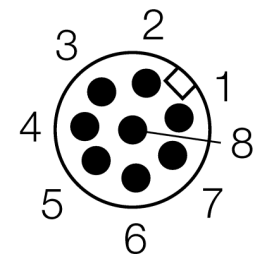

接线图

型号	SLPE14-550P8
货号	3083542
工作模式	反光板
发光模式	IR
波长	850 nm
Optical resolution	14 mm
最大检测范围 [mm]	0...7000 mm
Detection zone height	550 mm
环境温度	0...+55 °C
工作电压	20...28VDC
漏波纹	< 10 % U _s
无激励电流损耗	≤ 60 mA
空载电流 I ₀	≤ 100 mA
短路保护	是
反极性保护	是
响应时间	< 16.5 ms
设计	方型, EZ-Screen LP
尺寸	26x 28x 549 mm
外壳材料	金属, 铝, 黄
镜头	塑料, 丙烯酸
连接	接插件线缆, PVC, M12 x 1
线缆长度	300 m
防护等级	IP65
工作电压指示	LED指示灯 绿
开关状态指示	2色LED 红

Wiring accessories

型号	货号		尺寸图
DEE2R-81D	3072205	连接电缆，PVC，黄色，长度：0.31 m，M12 x 1 孔头接插件 - M12 公头接插件，8 针	
DEE2R-83D	3072206	连接电缆，PVC，黄色，长度：0.91 m，M12 x 1 孔头接插件 - M12 公头接插件，8 针	
DEE2R-88D	3072635	连接电缆，PVC，黄色，长度：2.44 m，M12 x 1 孔头接插件 - M12 公头接插件，8 针	
DEE2R-815D	3072207	连接电缆，PVC，黄色，长度：4.57 m，M12 x 1 孔头接插件 - M12 公头接插件，8 针	
DEE2R-825D	3072208	连接电缆，PVC，黄色，长度：7.62 m，M12 x 1 孔头接插件 - M12 公头接插件，8 针	
DEE2R-850D	3072209	连接电缆，PVC，黄色，长度：15.2 m，M12 x 1 孔头接插件 - M12 公头接插件，8 针	
DEE2R-875D	3072210	连接电缆，PVC，黄色，长度：22.9 m，M12 x 1 孔头接插件 - M12 公头接插件，8 针	
DEE2R-8100D	3072211	连接电缆，PVC，黄色，长度：30.5 m，M12 x 1 孔头接插件 - M12 公头接插件，8 针	
QDE-815D	3070883	连接电缆，PVC，黄色，长度：4.57 m 8针孔头 M12 x 1	
QDE-825D	3070884	连接电缆，PVC，黄色，长度：7.62 m 8针孔头 M12 x 1	
QDE-850D	3070885	连接电缆，PVC，黄色，长度：15.3 m 8针孔头 M12 x 1	

Wiring accessories

型号	货号		尺寸图
QDE-875D	3071466	连接电缆，PVC，黄色，长度：22.9 m 8针孔头 M12 x 1	
QDE-8100D	3071467	连接电缆，PVC，黄色，长度：30.5m 8针孔头 M12 x 1	
CSB-M1280M1280	3075375	Y型, PVC, 黄色, 8针带 2 x 0.3 m 线缆, PVC, 黄色, 孔头, M12 x 1, 8针	
CSB-M1281M1281	3073252	Y型, PVC, 黄色, 长度：0.3 m 针头, M12 x 1, 8针带 2 x 0.3 m 线缆, PVC, 黄色, 孔头, M12 x 1, 8针	
CSB-M1288M1281	3073253	Y型, PVC, 黄色, 长度：2.5 m 针头, M12 x 1, 8针带 2 x 0.3 m 线缆, PVC, 黄色, 孔头, M12 x 1, 8针	
CSB-M12815M1281	3073254	Y型, PVC, 黄色, 长度：4.6 m 针头, M12 x 1, 8针带 2 x 0.3 m 线缆, PVC, 黄色, 孔头, M12 x 1, 8针	
CSB-M12825M1281	3073255	Y型, PVC, 黄色, 长度：7.6 m 针头, M12 x 1, 8针带 2 x 0.3 m 线缆, PVC, 黄色, 孔头, M12 x 1, 8针	