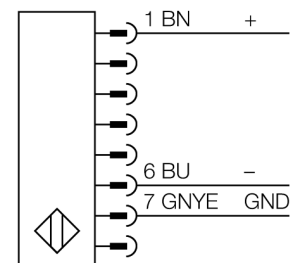

人身安全，光幕
发射器
SLPE14-550P8

TURCK

Industrial
Automation

- 人身安全 等级4级, 请参考 EN ISO 13849-1:2008
- 4级 依据IEC 61496-1,-2
- SIL 3 符合IEC 61508
- M12 8针针座带300 mm线缆
- 防护等级IP65
- 扁平外壳无盲区
- 通过DIP开关可调扫描码
- 工作电压:24 VDC \pm 15 %
- 分辨率 14 mm
- 扫描区域550 mm (L1)

接线图

型号	SLPE14-550P8
货号	3083542
工作模式	反光板
发光模式	IR
波长	850 nm
Optical resolution	14 mm
最大检测范围 [mm]	0...7000 mm
Detection zone height	550 mm
环境温度	0...+55 °C
工作电压	20...28VDC
漏波纹	< 10 % U _s
无激励电流损耗	≤ 60 mA
空载电流 I ₀	≤ 100 mA
短路保护	是
反极性保护	是
响应时间	< 16.5 ms
设计	方型, EZ-Screen LP
尺寸	26x 28x 549 mm
外壳材料	金属, 铝, 黄
镜头	塑料, 丙烯酸
连接	接插件线缆, PVC, M12 x 1
线缆长度	300 m
防护等级	IP65
工作电压指示	LED指示灯 绿
开关状态指示	2色LED 红

功能原理

高等级安全光幕式发射端与接收端集成在一起, 无盲区。在同步光电系统中, 配线是多余的。安全开关的输出信号直接与负载继电器相连, (例如: IM-TA9A) 能直接关闭设备运转。双通道开关输出设备, 双中央处理器, 完全符合人身安全防护标准ISO 13849-1。

附件

型号	货号		尺寸图
LPA-MBK-11	3082841	安装支架，保护帽，14ga不锈钢，黑色，360°可旋转，包含2 pcs 螺母	
LPA-MBK-12	3082842	安装支架，侧面安装，14ga不锈钢，黑色，+10°/-30°可旋转，包含1 pcs 螺母	
LPA-MBK-20	3082853	安装支架，墙面安装，12ga不锈钢，黑色，兼容LPA-MBK-11，包含1 pcs 螺母	
LPA-MBK-22	3082844	安装支架，墙面安装，14ga不锈钢，黑色，兼容LPA-MBK-11，包含2 pcs 螺母	

Wiring accessories

型号	货号		尺寸图
DEE2R-81D	3072205	连接电缆，PVC，黄色，长度：0.31 m，M12 x 1 孔头接插件 - M12 公头接插件，8 针	
DEE2R-83D	3072206	连接电缆，PVC，黄色，长度：0.91 m，M12 x 1 孔头接插件 - M12 公头接插件，8 针	
DEE2R-88D	3072635	连接电缆，PVC，黄色，长度：2.44 m，M12 x 1 孔头接插件 - M12 公头接插件，8 针	
DEE2R-815D	3072207	连接电缆，PVC，黄色，长度：4.57 m，M12 x 1 孔头接插件 - M12 公头接插件，8 针	
DEE2R-825D	3072208	连接电缆，PVC，黄色，长度：7.62 m，M12 x 1 孔头接插件 - M12 公头接插件，8 针	
DEE2R-850D	3072209	连接电缆，PVC，黄色，长度：15.2 m，M12 x 1 孔头接插件 - M12 公头接插件，8 针	
DEE2R-875D	3072210	连接电缆，PVC，黄色，长度：22.9 m，M12 x 1 孔头接插件 - M12 公头接插件，8 针	
DEE2R-8100D	3072211	连接电缆，PVC，黄色，长度：30.5 m，M12 x 1 孔头接插件 - M12 公头接插件，8 针	
QDE-815D	3070883	连接电缆，PVC，黄色，长度：4.57 m 8针孔头 M12 x 1	
QDE-825D	3070884	连接电缆，PVC，黄色，长度：7.62 m 8针孔头 M12 x 1	
QDE-850D	3070885	连接电缆，PVC，黄色，长度：15.3 m 8针孔头 M12 x 1	