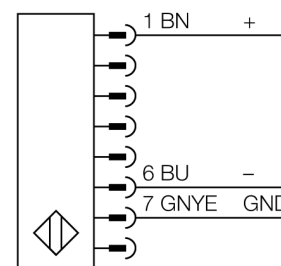

Безопасность персонала, световые завесы

Излучатель

SLPE14-690P8

- Категория безопасности персонала 4, уровень производительности "e" по EN ISO 13849-1:2008
- Тип 4 по IEC 61496-1,-2
- SIL 3 по IEC 61508
- Кабель с разъемом "папа" M12 x 1, 8-конт., 300 мм
- Степень защиты IP65
- Плоский корпус без слепой зоны
- Скан кода настраивается с помощью DIP-переключателя
- Рабочее напряжение: 24 В DC \pm 15 %
- Разрешение 14 мм
- Поле сканирования 690 мм (L1)

Тип	SLPE14-690P8
Идент. №	3083543
Рабочий режим	световой барьер
Тип источника света	ИК
Длина волны	850 мм
Оптическое разрешение	14 мм
Диапазон	0...7000мм
Высота зоны детектирования	690 мм
Температура окружающей среды	0...+55°C
Рабочее напряжение	20...28В =
Остаточная пульсация	< 10 % U _н
Потребление энергии в неактивном состоянии	≤ 60 мА
Ток холостого хода I ₀	≤ 100 мА
Защита от короткого замыкания обратной полярн.	да
Время отклика	< 19.5 мс
Конструкция	прямоугольный, EZ-Screen LP
Размеры	26 x 28 x 689 мм
Материал корпуса	Металл, AL, желтый
Линза	пластмасса, акрил
Соединение	Кабель с разъемом, ПВХ, M12 x 1
Длина кабеля	300 м
Класс защиты	IP65
Индикатор рабочего напряжения	светодиодзел.
Индикация состояния переключения	двухцветный светодиод красный

Схема подключения

Принцип действия

Световая завеса безопасности высокого разрешения состоит из излучателя и приемника без "слепой" зоны. Т.к. система синхронизируется оптически, электрическое соединение излучатель/приемник избыточно. Выходы обеспечения безопасности приемника непосредственно соединяются с нагрузочным реле (наприм. IM-TA9A) и обеспечивают немедленную остановку опасного цикла механизма. Благодаря 2-канальному мониторингу переключающего устройства и конструкции с разнообразным резервированием, а также наличию 2 контроллеров, которые друг друга взаимно контролируют, достигается безопасность персонала соотв. PLe по ISO 13849-1.