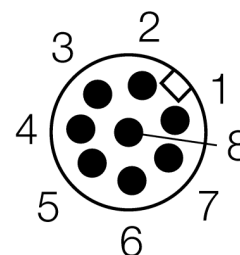

Тип	SLPE14-690P8
Идент. №	3083543
Рабочий режим	световой барьер
Тип источника света	ИК
Длина волны	850 мм
Оптическое разрешение	14 мм
Диапазон	0...7000мм
Высота зоны детектирования	690 мм
Температура окружающей среды	0...+55°C
Рабочее напряжение	20...28В =
Остаточная пульсация	< 10 % U _н
Потребление энергии в неактивном состоянии	≤ 60 мА
Ток холостого хода I ₀	≤ 100 мА
Защита от короткого замыкания обратной полярн.	да
Время отклика	< 19.5 мс
Конструкция	прямоугольный, EZ-Screen LP
Размеры	26 x 28 x 689 мм
Материал корпуса	Металл, AL, желтый
Линза	пластмасса, акрил
Соединение	Кабель с разъемом, ПВХ, M12 x 1
Длина кабеля	300 м
Класс защиты	IP65
Индикатор рабочего напряжения	светодиодзел.
Индикация состояния переключения	двухцветный светодиод красный

Схема подключения

Принцип действия

Световая завеса безопасности высокого разрешения состоит из излучателя и приемника без "слепой" зоны. Т.к. система синхронизируется оптически, электрическое соединение излучатель/приемник избыточно. Выходы обеспечения безопасности приемника непосредственно соединяются с нагрузочным реле (наприм. IM-TA9A) и обеспечивают немедленную остановку опасного цикла механизма. Благодаря 2-канальному мониторингу переключающего устройства и конструкции с разнообразным резервированием, а также наличию 2 контроллеров, которые друг друга взаимно контролируют, достигается безопасность персонала соотв. PLe по ISO 13849-1.