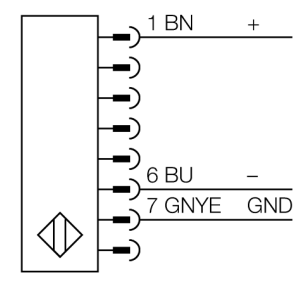

人身安全，光幕  
发射器  
SLPE14-690P8

- 人身安全 等级4级, 请参考 EN ISO 13849-1:2008
- 4级 依据IEC 61496-1,-2
- SIL 3 符合IEC 61508
- M12 8针针座带300 mm线缆
- 防护等级IP65
- 扁平外壳无盲区
- 通过DIP开关可调扫描码
- 工作电压:24 VDC ± 15 %
- 分辨率 14 mm
- 扫描区域690 mm (L1)

接线图

型号	SLPE14-690P8
货号	3083543
工作模式	反光板
发光模式	IR
波长	850 nm
Optical resolution	14 mm
最大检测范围 [mm]	0...7000 mm
Detection zone height	690 mm
环境温度	0...+55 °C
工作电压	20...28VDC
漏波纹	< 10 % U <sub>s</sub>
无激励电流损耗	≤ 60 mA
空载电流 I <sub>0</sub>	≤ 100 mA
短路保护	是
反极性保护	是
响应时间	< 19.5 ms
设计	方型, EZ-Screen LP
尺寸	26x 28x 689 mm
外壳材料	金属, 铝, 黄
镜头	塑料, 丙烯酸
连接	接插件线缆, PVC, M12 x 1
线缆长度	300 m
防护等级	IP65
工作电压指示	LED指示灯 绿
开关状态指示	2色LED 红

功能原理

高等级安全光幕式发射端与接收端集成在一起, 无盲区。在同步光电系统中, 配线是多余的。安全开关的输出信号直接与负载继电器相连, (例如: IM-TA9A) 能直接关闭设备运转。双通道开关输出设备, 双中央处理器, 完全符合人身安全防护标准ISO 13849-1。

附件

型号	货号		尺寸图
LPA-MBK-11	3082841	安装支架，保护帽，14ga不锈钢，黑色，360°可旋转，包含2 pcs 螺母	
LPA-MBK-12	3082842	安装支架，侧面安装，14ga不锈钢，黑色，+10°/-30°可旋转，包含1 pcs 螺母	
LPA-MBK-20	3082853	安装支架，墙面安装，12ga不锈钢，黑色，兼容LPA-MBK-11，包含1 pcs 螺母	
LPA-MBK-22	3082844	安装支架，墙面安装，14ga不锈钢，黑色，兼容LPA-MBK-11，包含2 pcs 螺母	

Wiring accessories

型号	货号		尺寸图
DEE2R-81D	3072205	连接电缆，PVC，黄色，长度：0.31 m，M12 x 1 孔头接插件 - M12 公头接插件，8 针	
DEE2R-83D	3072206	连接电缆，PVC，黄色，长度：0.91 m，M12 x 1 孔头接插件 - M12 公头接插件，8 针	
DEE2R-88D	3072635	连接电缆，PVC，黄色，长度：2.44 m，M12 x 1 孔头接插件 - M12 公头接插件，8 针	
DEE2R-815D	3072207	连接电缆，PVC，黄色，长度：4.57 m，M12 x 1 孔头接插件 - M12 公头接插件，8 针	
DEE2R-825D	3072208	连接电缆，PVC，黄色，长度：7.62 m，M12 x 1 孔头接插件 - M12 公头接插件，8 针	
DEE2R-850D	3072209	连接电缆，PVC，黄色，长度：15.2 m，M12 x 1 孔头接插件 - M12 公头接插件，8 针	
DEE2R-875D	3072210	连接电缆，PVC，黄色，长度：22.9 m，M12 x 1 孔头接插件 - M12 公头接插件，8 针	
DEE2R-8100D	3072211	连接电缆，PVC，黄色，长度：30.5 m，M12 x 1 孔头接插件 - M12 公头接插件，8 针	
QDE-815D	3070883	连接电缆，PVC，黄色，长度：4.57 m 8针孔头 M12 x 1	
QDE-825D	3070884	连接电缆，PVC，黄色，长度：7.62 m 8针孔头 M12 x 1	
QDE-850D	3070885	连接电缆，PVC，黄色，长度：15.3 m 8针孔头 M12 x 1	