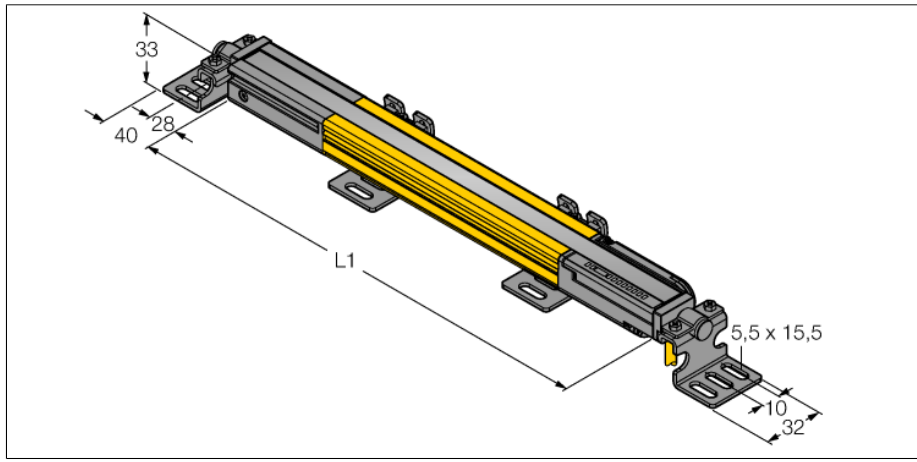

人身安全，光幕  
发射器  
SLPE14-690P8

- 人身安全 等级4级, 请参考 EN ISO 13849-1:2008
- 4级 依据IEC 61496-1,-2
- SIL 3 符合IEC 61508
- M12 8针针座带300 mm线缆
- 防护等级IP65
- 扁平外壳无盲区
- 通过DIP开关可调扫描码
- 工作电压:24 VDC ± 15 %
- 分辨率 14 mm
- 扫描区域690 mm (L1)

接线图

型号	SLPE14-690P8
货号	3083543
工作模式	反光板
发光模式	IR
波长	850 nm
Optical resolution	14 mm
最大检测范围 [mm]	0...7000 mm
Detection zone height	690 mm
环境温度	0...+55 °C
工作电压	20...28VDC
漏波纹	< 10 % U <sub>s</sub>
无激励电流损耗	≤ 60 mA
空载电流 I <sub>0</sub>	≤ 100 mA
短路保护	是
反极性保护	是
响应时间	< 19.5 ms
设计	方型, EZ-Screen LP
尺寸	26x 28x 689 mm
外壳材料	金属, 铝, 黄
镜头	塑料, 丙烯酸
连接	接插件线缆, PVC, M12 x 1
线缆长度	300 m
防护等级	IP65
工作电压指示	LED指示灯 绿
开关状态指示	2色LED 红

功能原理

高等级安全光幕式发射端与接收端集成在一起, 无盲区。在同步光电系统中, 配线是多余的。安全开关的输出信号直接与负载继电器相连, (例如: IM-TA9A) 能直接关闭设备运转。双通道开关输出设备, 双中央处理器, 完全符合人身安全防护标准ISO 13849-1。

附件

型号	货号		尺寸图
LPA-MBK-11	3082841	安装支架，保护帽，14ga不锈钢，黑色，360°可旋转，包含2 pcs 螺母	
LPA-MBK-12	3082842	安装支架，侧面安装，14ga不锈钢，黑色，+10°/-30°可旋转，包含1 pcs 螺母	
LPA-MBK-20	3082853	安装支架，墙面安装，12ga不锈钢，黑色，兼容LPA-MBK-11，包含1 pcs 螺母	
LPA-MBK-22	3082844	安装支架，墙面安装，14ga不锈钢，黑色，兼容LPA-MBK-11，包含2 pcs 螺母	

Wiring accessories

型号	货号		尺寸图
DEE2R-81D	3072205	连接电缆，PVC，黄色，长度：0.31 m，M12 x 1 孔头接插件 - M12 公头接插件，8 针	
DEE2R-83D	3072206	连接电缆，PVC，黄色，长度：0.91 m，M12 x 1 孔头接插件 - M12 公头接插件，8 针	
DEE2R-88D	3072635	连接电缆，PVC，黄色，长度：2.44 m，M12 x 1 孔头接插件 - M12 公头接插件，8 针	
DEE2R-815D	3072207	连接电缆，PVC，黄色，长度：4.57 m，M12 x 1 孔头接插件 - M12 公头接插件，8 针	
DEE2R-825D	3072208	连接电缆，PVC，黄色，长度：7.62 m，M12 x 1 孔头接插件 - M12 公头接插件，8 针	
DEE2R-850D	3072209	连接电缆，PVC，黄色，长度：15.2 m，M12 x 1 孔头接插件 - M12 公头接插件，8 针	
DEE2R-875D	3072210	连接电缆，PVC，黄色，长度：22.9 m，M12 x 1 孔头接插件 - M12 公头接插件，8 针	
DEE2R-8100D	3072211	连接电缆，PVC，黄色，长度：30.5 m，M12 x 1 孔头接插件 - M12 公头接插件，8 针	
QDE-815D	3070883	连接电缆，PVC，黄色，长度：4.57 m 8针孔头 M12 x 1	
QDE-825D	3070884	连接电缆，PVC，黄色，长度：7.62 m 8针孔头 M12 x 1	
QDE-850D	3070885	连接电缆，PVC，黄色，长度：15.3 m 8针孔头 M12 x 1	