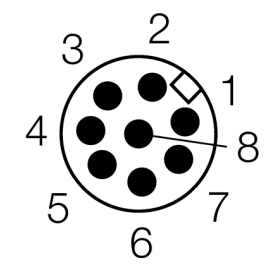

人身安全，光幕  
发射器  
SLPE14-690P8

- 人身安全 等级4级, 请参考 EN ISO 13849-1:2008
- 4级 依据IEC 61496-1,-2
- SIL 3 符合IEC 61508
- M12 8针针座带300 mm线缆
- 防护等级IP65
- 扁平外壳无盲区
- 通过DIP开关可调扫描码
- 工作电压:24 VDC ± 15 %
- 分辨率 14 mm
- 扫描区域690 mm (L1)

接线图

型号	SLPE14-690P8
货号	3083543
工作模式	反光板
发光模式	IR
波长	850 nm
Optical resolution	14 mm
最大检测范围 [mm]	0...7000 mm
Detection zone height	690 mm
环境温度	0...+55 °C
工作电压	20...28VDC
漏波纹	< 10 % U <sub>s</sub>
无激励电流损耗	≤ 60 mA
空载电流 I <sub>0</sub>	≤ 100 mA
短路保护	是
反极性保护	是
响应时间	< 19.5 ms
设计	方型, EZ-Screen LP
尺寸	26x 28x 689 mm
外壳材料	金属, 铝, 黄
镜头	塑料, 丙烯酸
连接	接插件线缆, PVC, M12 x 1
线缆长度	300 m
防护等级	IP65
工作电压指示	LED指示灯 绿
开关状态指示	2色LED 红

Wiring accessories

型号	货号		尺寸图
DEE2R-81D	3072205	连接电缆，PVC，黄色，长度：0.31 m，M12 x 1 孔头接插件 - M12 公头接插件，8 针	
DEE2R-83D	3072206	连接电缆，PVC，黄色，长度：0.91 m，M12 x 1 孔头接插件 - M12 公头接插件，8 针	
DEE2R-88D	3072635	连接电缆，PVC，黄色，长度：2.44 m，M12 x 1 孔头接插件 - M12 公头接插件，8 针	
DEE2R-815D	3072207	连接电缆，PVC，黄色，长度：4.57 m，M12 x 1 孔头接插件 - M12 公头接插件，8 针	
DEE2R-825D	3072208	连接电缆，PVC，黄色，长度：7.62 m，M12 x 1 孔头接插件 - M12 公头接插件，8 针	
DEE2R-850D	3072209	连接电缆，PVC，黄色，长度：15.2 m，M12 x 1 孔头接插件 - M12 公头接插件，8 针	
DEE2R-875D	3072210	连接电缆，PVC，黄色，长度：22.9 m，M12 x 1 孔头接插件 - M12 公头接插件，8 针	
DEE2R-8100D	3072211	连接电缆，PVC，黄色，长度：30.5 m，M12 x 1 孔头接插件 - M12 公头接插件，8 针	
QDE-815D	3070883	连接电缆，PVC，黄色，长度：4.57 m 8针孔头 M12 x 1	
QDE-825D	3070884	连接电缆，PVC，黄色，长度：7.62 m 8针孔头 M12 x 1	
QDE-850D	3070885	连接电缆，PVC，黄色，长度：15.3 m 8针孔头 M12 x 1	