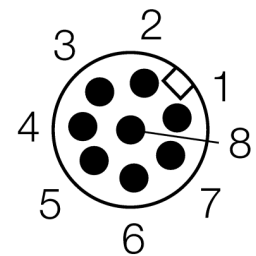

接线图

型号	SLPE14-830P8
货号	3083544
工作模式	反光板
发光模式	IR
波长	850 nm
Optical resolution	14 mm
最大检测范围 [mm]	0...7000 mm
Detection zone height	830 mm
环境温度	0...+55 °C
工作电压	20...28VDC
漏波纹	< 10 % U _s
无激励电流损耗	≤ 60 mA
空载电流 I ₀	≤ 100 mA
短路保护	是
反极性保护	是
响应时间	< 22.5 ms
设计	方型, EZ-Screen LP
尺寸	26x 28x 829 mm
外壳材料	金属, 铝, 黄
镜头	塑料, 丙烯酸
连接	接插件线缆, PVC, M12 x 1
线缆长度	300 m
防护等级	IP65
工作电压指示	LED指示灯 绿
开关状态指示	2色LED 红

Wiring accessories

型号	货号		尺寸图
DEE2R-81D	3072205	连接电缆，PVC，黄色，长度：0.31 m，M12 x 1 孔头接插件 - M12 公头接插件，8 针	
DEE2R-83D	3072206	连接电缆，PVC，黄色，长度：0.91 m，M12 x 1 孔头接插件 - M12 公头接插件，8 针	
DEE2R-88D	3072635	连接电缆，PVC，黄色，长度：2.44 m，M12 x 1 孔头接插件 - M12 公头接插件，8 针	
DEE2R-815D	3072207	连接电缆，PVC，黄色，长度：4.57 m，M12 x 1 孔头接插件 - M12 公头接插件，8 针	
DEE2R-825D	3072208	连接电缆，PVC，黄色，长度：7.62 m，M12 x 1 孔头接插件 - M12 公头接插件，8 针	
DEE2R-850D	3072209	连接电缆，PVC，黄色，长度：15.2 m，M12 x 1 孔头接插件 - M12 公头接插件，8 针	
DEE2R-875D	3072210	连接电缆，PVC，黄色，长度：22.9 m，M12 x 1 孔头接插件 - M12 公头接插件，8 针	
DEE2R-8100D	3072211	连接电缆，PVC，黄色，长度：30.5 m，M12 x 1 孔头接插件 - M12 公头接插件，8 针	
QDE-815D	3070883	连接电缆，PVC，黄色，长度：4.57 m 8针孔头 M12 x 1	
QDE-825D	3070884	连接电缆，PVC，黄色，长度：7.62 m 8针孔头 M12 x 1	
QDE-850D	3070885	连接电缆，PVC，黄色，长度：15.3 m 8针孔头 M12 x 1	

Wiring accessories

型号	货号		尺寸图
QDE-875D	3071466	连接电缆，PVC，黄色，长度：22.9 m 8针孔头 M12 x 1	
QDE-8100D	3071467	连接电缆，PVC，黄色，长度：30.5m 8针孔头 M12 x 1	
CSB-M1280M1280	3075375	Y型, PVC, 黄色, 8针带 2 x 0.3 m 线缆, PVC, 黄色, 孔头, M12 x 1, 8针	
CSB-M1281M1281	3073252	Y型, PVC, 黄色, 长度：0.3 m 针头, M12 x 1, 8针带 2 x 0.3 m 线缆, PVC, 黄色, 孔头, M12 x 1, 8针	
CSB-M1288M1281	3073253	Y型, PVC, 黄色, 长度：2.5 m 针头, M12 x 1, 8针带 2 x 0.3 m 线缆, PVC, 黄色, 孔头, M12 x 1, 8针	
CSB-M12815M1281	3073254	Y型, PVC, 黄色, 长度：4.6 m 针头, M12 x 1, 8针带 2 x 0.3 m 线缆, PVC, 黄色, 孔头, M12 x 1, 8针	
CSB-M12825M1281	3073255	Y型, PVC, 黄色, 长度：7.6 m 针头, M12 x 1, 8针带 2 x 0.3 m 线缆, PVC, 黄色, 孔头, M12 x 1, 8针	