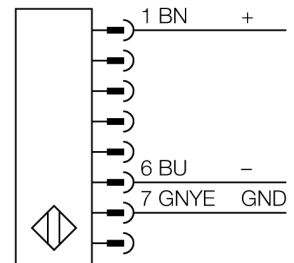

人身安全，光幕
发射器
SLPE14-830P8

TURCK

Industrial
Automation

- 人身安全 等级4级, 请参考 EN ISO 13849-1:2008
- 4级 依据IEC 61496-1,-2
- SIL 3 符合IEC 61508
- M12 8针针座带300 mm线缆
- 防护等级IP65
- 扁平外壳无盲区
- 通过DIP开关可调扫描码
- 工作电压:24 VDC \pm 15 %
- 分辨率 14 mm
- 扫描区域830 mm (L1)

接线图

型号	SLPE14-830P8
货号	3083544
工作模式	反光板
发光模式	IR
波长	850 nm
Optical resolution	14 mm
最大检测范围 [mm]	0...7000 mm
Detection zone height	830 mm
环境温度	0...+55 °C
工作电压	20...28VDC
漏波纹	< 10 % U _s
无激励电流损耗	≤ 60 mA
空载电流 I ₀	≤ 100 mA
短路保护	是
反极性保护	是
响应时间	< 22.5 ms
设计	方型, EZ-Screen LP
尺寸	26x 28x 829 mm
外壳材料	金属, 铝, 黄
镜头	塑料, 丙烯酸
连接	接插件线缆, PVC, M12 x 1
线缆长度	300 m
防护等级	IP65
工作电压指示	LED指示灯 绿
开关状态指示	2色LED 红

功能原理

高等级安全光幕式发射端与接收端集成在一起, 无盲区。在同步光电系统中, 配线是多余的。安全开关的输出信号直接与负载继电器相连, (例如: IM-TA9A) 能直接关闭设备运转。双通道开关输出设备, 双中央处理器, 完全符合人身安全防护标准 ISO 13849-1。

附件

型号	货号		尺寸图
LPA-MBK-11	3082841	安装支架，保护帽，14ga不锈钢，黑色，360°可旋转，包含2 pcs 螺母	
LPA-MBK-12	3082842	安装支架，侧面安装，14ga不锈钢，黑色，+10°/-30°可旋转，包含1 pcs 螺母	
LPA-MBK-20	3082853	安装支架，墙面安装，12ga不锈钢，黑色，兼容LPA-MBK-11，包含1 pcs 螺母	
LPA-MBK-22	3082844	安装支架，墙面安装，14ga不锈钢，黑色，兼容LPA-MBK-11，包含2 pcs 螺母	

Wiring accessories

型号	货号		尺寸图
DEE2R-81D	3072205	连接电缆，PVC，黄色，长度：0.31 m，M12 x 1 孔头接插件 - M12 公头接插件，8 针	
DEE2R-83D	3072206	连接电缆，PVC，黄色，长度：0.91 m，M12 x 1 孔头接插件 - M12 公头接插件，8 针	
DEE2R-88D	3072635	连接电缆，PVC，黄色，长度：2.44 m，M12 x 1 孔头接插件 - M12 公头接插件，8 针	
DEE2R-815D	3072207	连接电缆，PVC，黄色，长度：4.57 m，M12 x 1 孔头接插件 - M12 公头接插件，8 针	
DEE2R-825D	3072208	连接电缆，PVC，黄色，长度：7.62 m，M12 x 1 孔头接插件 - M12 公头接插件，8 针	
DEE2R-850D	3072209	连接电缆，PVC，黄色，长度：15.2 m，M12 x 1 孔头接插件 - M12 公头接插件，8 针	
DEE2R-875D	3072210	连接电缆，PVC，黄色，长度：22.9 m，M12 x 1 孔头接插件 - M12 公头接插件，8 针	
DEE2R-8100D	3072211	连接电缆，PVC，黄色，长度：30.5 m，M12 x 1 孔头接插件 - M12 公头接插件，8 针	
QDE-815D	3070883	连接电缆，PVC，黄色，长度：4.57 m 8针孔头 M12 x 1	
QDE-825D	3070884	连接电缆，PVC，黄色，长度：7.62 m 8针孔头 M12 x 1	
QDE-850D	3070885	连接电缆，PVC，黄色，长度：15.3 m 8针孔头 M12 x 1	