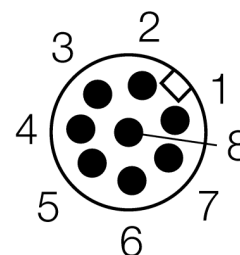

Тип	SLPE14-970P8
Идент. №	3083545
Рабочий режим	световой барьер
Тип источника света	ИК
Длина волны	850 мм
Оптическое разрешение	14 мм
Диапазон	0...7000мм
Высота зоны детектирования	970 мм
Температура окружающей среды	0...+55°C
Рабочее напряжение	20...28В =
Остаточная пульсация	< 10 % U_{is}
Потребление энергии в неактивном состоянии	\leq 60 мА
Ток холостого хода I_0	\leq 100 мА
Защита от короткого замыкания обратной полярн.	да
Время отклика	< 25.5 мс
Конструкция	прямоугольный, EZ-Screen LP
Размеры	26 x 28 x 969 мм
Материал корпуса	Металл, AL, желтый
Линза	пластмасса, акрил
Соединение	Кабель с разъемом, ПВХ, M12 x 1
Длина кабеля	300 м
Класс защиты	IP65
Индикатор рабочего напряжения	светодиодзел.
Индикация состояния переключения	двухцветный светодиод красный

Схема подключения

Принцип действия

Световая завеса безопасности высокого разрешения состоит из излучателя и приемника без "слепой" зоны. Т.к. система синхронизируется оптически, электрическое соединение излучатель/приемник избыточно. Выходы обеспечения безопасности приемника непосредственно соединяются с нагрузочным реле (наприм. IM-TA9A) и обеспечивают немедленную остановку опасного цикла механизма. Благодаря 2-канальному мониторингу переключающего устройства и конструкции с разнообразным резервированием, а также наличию 2 контроллеров, которые друг друга взаимно контролируют, достигается безопасность персонала соотв. PLe по ISO 13849-1.