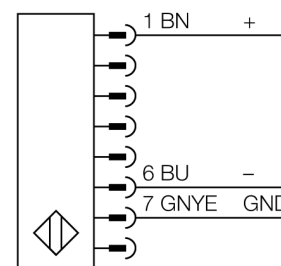

Безопасность персонала, световые завесы

Излучатель

SLPE14-970P8

- Категория безопасности персонала 4, уровень производительности "e" по EN ISO 13849-1:2008
- Тип 4 по IEC 61496-1,-2
- SIL 3 по IEC 61508
- Кабель с разъемом "папа" M12 x 1, 8-конт., 300 мм
- Степень защиты IP65
- Плоский корпус без слепой зоны
- Скан кода настраивается с помощью DIP-переключателя
- Рабочее напряжение: 24 В DC \pm 15 %
- Разрешение 14 мм
- Поле сканирования 970 мм (L1)

Тип	SLPE14-970P8
Идент. №	3083545
Рабочий режим	световой барьер
Тип источника света	ИК
Длина волны	850 мм
Оптическое разрешение	14 мм
Диапазон	0...7000мм
Высота зоны детектирования	970 мм
Температура окружающей среды	0...+55°C
Рабочее напряжение	20...28В =
Остаточная пульсация	< 10 % U_{is}
Потребление энергии в неактивном состоянии	\leq 60 мА
Ток холостого хода I_0	\leq 100 мА
Защита от короткого замыкания обратной полярн.	да
Время отклика	< 25.5 мс
Конструкция	прямоугольный, EZ-Screen LP
Размеры	26 x 28 x 969 мм
Материал корпуса	Металл, AL, желтый
Линза	пластмасса, акрил
Соединение	Кабель с разъемом, ПВХ, M12 x 1
Длина кабеля	300 м
Класс защиты	IP65
Индикатор рабочего напряжения	светодиодзел.
Индикация состояния переключения	двухцветный светодиод красный

Схема подключения

Принцип действия

Световая завеса безопасности высокого разрешения состоит из излучателя и приемника без "слепой" зоны. Т.к. система синхронизируется оптически, электрическое соединение излучатель/приемник избыточно. Выходы обеспечения безопасности приемника непосредственно соединяются с нагрузочным реле (наприм. IM-TA9A) и обеспечивают немедленную остановку опасного цикла механизма. Благодаря 2-канальному мониторингу переключающего устройства и конструкции с разнообразным резервированием, а также наличию 2 контроллеров, которые друг друга взаимно контролируют, достигается безопасность персонала соотв. PLe по ISO 13849-1.