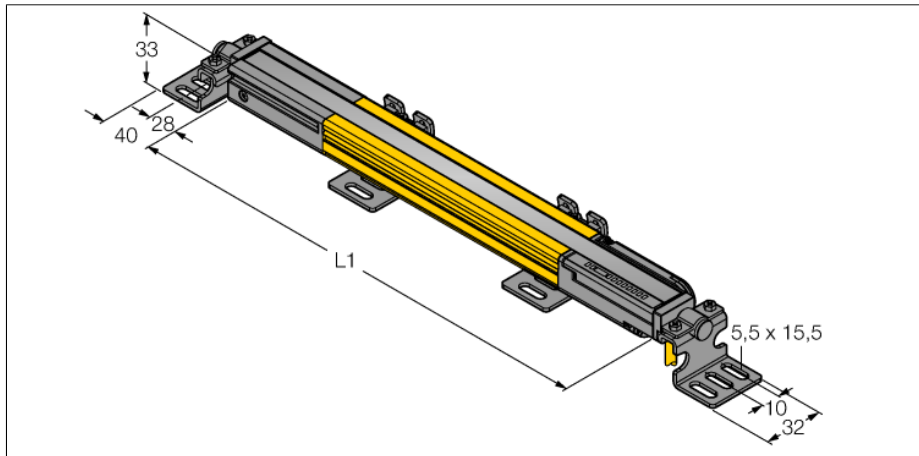

人身安全，光幕
发射器
SLPE14-970P8

TURCK

Industrial
Automation

- 人身安全 等级4级, 请参考 EN ISO 13849-1:2008
- 4级 依据IEC 61496-1,-2
- SIL 3 符合IEC 61508
- M12 8针针座带300 mm线缆
- 防护等级IP65
- 扁平外壳无盲区
- 通过DIP开关可调扫描码
- 工作电压:24 VDC \pm 15 %
- 分辨率 14 mm
- 扫描区域970 mm (L1)

接线图

型号	SLPE14-970P8
货号	3083545
工作模式	反光板
发光模式	IR
波长	850 nm
Optical resolution	14 mm
最大检测范围 [mm]	0...7000 mm
Detection zone height	970 mm
环境温度	0...+55 °C
工作电压	20...28VDC
漏波纹	< 10 % U _s
无激励电流损耗	≤ 60 mA
空载电流 I ₀	≤ 100 mA
短路保护	是
反极性保护	是
响应时间	< 25.5 ms
设计	方型, EZ-Screen LP
尺寸	26x 28x 969 mm
外壳材料	金属, 铝, 黄
镜头	塑料, 丙烯酸
连接	接插件线缆, PVC, M12 x 1
线缆长度	300 m
防护等级	IP65
工作电压指示	LED指示灯 绿
开关状态指示	2色LED 红

功能原理

高等级安全光幕式发射端与接收端集成在一起, 无盲区。在同步光电系统中, 配线是多余的。安全开关的输出信号直接与负载继电器相连, (例如: IM-TA9A) 能直接关闭设备运转。双通道开关输出设备, 双中央处理器, 完全符合人身安全防护标准ISO 13849-1。

附件

型号	货号		尺寸图
LPA-MBK-11	3082841	安装支架，保护帽，14ga不锈钢，黑色，360°可旋转，包含2 pcs 螺母	
LPA-MBK-12	3082842	安装支架，侧面安装，14ga不锈钢，黑色，+10°/-30°可旋转，包含1 pcs 螺母	
LPA-MBK-20	3082853	安装支架，墙面安装，12ga不锈钢，黑色，兼容LPA-MBK-11，包含1 pcs 螺母	
LPA-MBK-22	3082844	安装支架，墙面安装，14ga不锈钢，黑色，兼容LPA-MBK-11，包含2 pcs 螺母	

Wiring accessories

型号	货号		尺寸图
DEE2R-81D	3072205	连接电缆，PVC，黄色，长度：0.31 m，M12 x 1 孔头接插件 - M12 公头接插件，8 针	
DEE2R-83D	3072206	连接电缆，PVC，黄色，长度：0.91 m，M12 x 1 孔头接插件 - M12 公头接插件，8 针	
DEE2R-88D	3072635	连接电缆，PVC，黄色，长度：2.44 m，M12 x 1 孔头接插件 - M12 公头接插件，8 针	
DEE2R-815D	3072207	连接电缆，PVC，黄色，长度：4.57 m，M12 x 1 孔头接插件 - M12 公头接插件，8 针	
DEE2R-825D	3072208	连接电缆，PVC，黄色，长度：7.62 m，M12 x 1 孔头接插件 - M12 公头接插件，8 针	
DEE2R-850D	3072209	连接电缆，PVC，黄色，长度：15.2 m，M12 x 1 孔头接插件 - M12 公头接插件，8 针	
DEE2R-875D	3072210	连接电缆，PVC，黄色，长度：22.9 m，M12 x 1 孔头接插件 - M12 公头接插件，8 针	
DEE2R-8100D	3072211	连接电缆，PVC，黄色，长度：30.5 m，M12 x 1 孔头接插件 - M12 公头接插件，8 针	
QDE-815D	3070883	连接电缆，PVC，黄色，长度：4.57 m 8针孔头 M12 x 1	
QDE-825D	3070884	连接电缆，PVC，黄色，长度：7.62 m 8针孔头 M12 x 1	
QDE-850D	3070885	连接电缆，PVC，黄色，长度：15.3 m 8针孔头 M12 x 1	