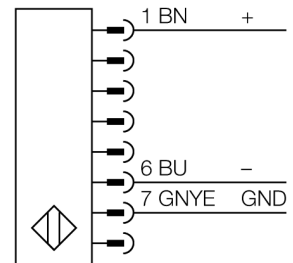

人身安全，光幕
发射器
SLPE14-970P8

TURCK

Industrial
Automation

- 人身安全 等级4级, 请参考 EN ISO 13849-1:2008
- 4级 依据IEC 61496-1,-2
- SIL 3 符合IEC 61508
- M12 8针针座带300 mm线缆
- 防护等级IP65
- 扁平外壳无盲区
- 通过DIP开关可调扫描码
- 工作电压:24 VDC \pm 15 %
- 分辨率 14 mm
- 扫描区域970 mm (L1)

接线图

型号	SLPE14-970P8
货号	3083545
工作模式	反光板
发光模式	IR
波长	850 nm
Optical resolution	14 mm
最大检测范围 [mm]	0...7000 mm
Detection zone height	970 mm
环境温度	0...+55 °C
工作电压	20...28VDC
漏波纹	< 10 % U _s
无激励电流损耗	≤ 60 mA
空载电流 I ₀	≤ 100 mA
短路保护	是
反极性保护	是
响应时间	< 25.5 ms
设计	方型, EZ-Screen LP
尺寸	26x 28x 969 mm
外壳材料	金属, 铝, 黄
镜头	塑料, 丙烯酸
连接	接插件线缆, PVC, M12 x 1
线缆长度	300 m
防护等级	IP65
工作电压指示	LED指示灯 绿
开关状态指示	2色LED 红

功能原理

高等级安全光幕式发射端与接收端集成在一起, 无盲区。在同步光电系统中, 配线是多余的。安全开关的输出信号直接与负载继电器相连, (例如: IM-TA9A) 能直接关闭设备运转。双通道开关输出设备, 双中央处理器, 完全符合人身安全防护标准ISO 13849-1。

附件

型号	货号		尺寸图
LPA-MBK-11	3082841	安装支架，保护帽，14ga不锈钢，黑色，360°可旋转，包含2 pcs 螺母	
LPA-MBK-12	3082842	安装支架，侧面安装，14ga不锈钢，黑色，+10°/-30°可旋转，包含1 pcs 螺母	
LPA-MBK-20	3082853	安装支架，墙面安装，12ga不锈钢，黑色，兼容LPA-MBK-11，包含1 pcs 螺母	
LPA-MBK-22	3082844	安装支架，墙面安装，14ga不锈钢，黑色，兼容LPA-MBK-11，包含2 pcs 螺母	

Wiring accessories

型号	货号		尺寸图
DEE2R-81D	3072205	连接电缆，PVC，黄色，长度：0.31 m，M12 x 1 孔头接插件 - M12 公头接插件，8 针	
DEE2R-83D	3072206	连接电缆，PVC，黄色，长度：0.91 m，M12 x 1 孔头接插件 - M12 公头接插件，8 针	
DEE2R-88D	3072635	连接电缆，PVC，黄色，长度：2.44 m，M12 x 1 孔头接插件 - M12 公头接插件，8 针	
DEE2R-815D	3072207	连接电缆，PVC，黄色，长度：4.57 m，M12 x 1 孔头接插件 - M12 公头接插件，8 针	
DEE2R-825D	3072208	连接电缆，PVC，黄色，长度：7.62 m，M12 x 1 孔头接插件 - M12 公头接插件，8 针	
DEE2R-850D	3072209	连接电缆，PVC，黄色，长度：15.2 m，M12 x 1 孔头接插件 - M12 公头接插件，8 针	
DEE2R-875D	3072210	连接电缆，PVC，黄色，长度：22.9 m，M12 x 1 孔头接插件 - M12 公头接插件，8 针	
DEE2R-8100D	3072211	连接电缆，PVC，黄色，长度：30.5 m，M12 x 1 孔头接插件 - M12 公头接插件，8 针	
QDE-815D	3070883	连接电缆，PVC，黄色，长度：4.57 m 8针孔头 M12 x 1	
QDE-825D	3070884	连接电缆，PVC，黄色，长度：7.62 m 8针孔头 M12 x 1	
QDE-850D	3070885	连接电缆，PVC，黄色，长度：15.3 m 8针孔头 M12 x 1	