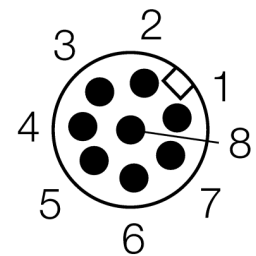

接线图

型号	SLPE14-970P8
货号	3083545
工作模式	反光板
发光模式	IR
波长	850 nm
Optical resolution	14 mm
最大检测范围 [mm]	0...7000 mm
Detection zone height	970 mm
环境温度	0...+55 °C
工作电压	20...28VDC
漏波纹	< 10 % U _s
无激励电流损耗	≤ 60 mA
空载电流 I ₀	≤ 100 mA
短路保护	是
反极性保护	是
响应时间	< 25.5 ms
设计	方型, EZ-Screen LP
尺寸	26x 28x 969 mm
外壳材料	金属, 铝, 黄
镜头	塑料, 丙烯酸
连接	接插件线缆, PVC, M12 x 1
线缆长度	300 m
防护等级	IP65
工作电压指示	LED指示灯 绿
开关状态指示	2色LED 红

Wiring accessories

型号	货号		尺寸图
DEE2R-81D	3072205	连接电缆，PVC，黄色，长度：0.31 m，M12 x 1 孔头接插件 - M12 公头接插件，8 针	
DEE2R-83D	3072206	连接电缆，PVC，黄色，长度：0.91 m，M12 x 1 孔头接插件 - M12 公头接插件，8 针	
DEE2R-88D	3072635	连接电缆，PVC，黄色，长度：2.44 m，M12 x 1 孔头接插件 - M12 公头接插件，8 针	
DEE2R-815D	3072207	连接电缆，PVC，黄色，长度：4.57 m，M12 x 1 孔头接插件 - M12 公头接插件，8 针	
DEE2R-825D	3072208	连接电缆，PVC，黄色，长度：7.62 m，M12 x 1 孔头接插件 - M12 公头接插件，8 针	
DEE2R-850D	3072209	连接电缆，PVC，黄色，长度：15.2 m，M12 x 1 孔头接插件 - M12 公头接插件，8 针	
DEE2R-875D	3072210	连接电缆，PVC，黄色，长度：22.9 m，M12 x 1 孔头接插件 - M12 公头接插件，8 针	
DEE2R-8100D	3072211	连接电缆，PVC，黄色，长度：30.5 m，M12 x 1 孔头接插件 - M12 公头接插件，8 针	
QDE-815D	3070883	连接电缆，PVC，黄色，长度：4.57 m 8针孔头 M12 x 1	
QDE-825D	3070884	连接电缆，PVC，黄色，长度：7.62 m 8针孔头 M12 x 1	
QDE-850D	3070885	连接电缆，PVC，黄色，长度：15.3 m 8针孔头 M12 x 1	

Wiring accessories

型号	货号		尺寸图
QDE-875D	3071466	连接电缆，PVC，黄色，长度：22.9 m 8针孔头 M12 x 1	
QDE-8100D	3071467	连接电缆，PVC，黄色，长度：30.5m 8针孔头 M12 x 1	
CSB-M1280M1280	3075375	Y型, PVC, 黄色, 8针带 2 x 0.3 m 线缆, PVC, 黄色, 孔头, M12 x 1, 8针	
CSB-M1281M1281	3073252	Y型, PVC, 黄色, 长度：0.3 m 针头, M12 x 1, 8针带 2 x 0.3 m 线缆, PVC, 黄色, 孔头, M12 x 1, 8针	
CSB-M1288M1281	3073253	Y型, PVC, 黄色, 长度：2.5 m 针头, M12 x 1, 8针带 2 x 0.3 m 线缆, PVC, 黄色, 孔头, M12 x 1, 8针	
CSB-M12815M1281	3073254	Y型, PVC, 黄色, 长度：4.6 m 针头, M12 x 1, 8针带 2 x 0.3 m 线缆, PVC, 黄色, 孔头, M12 x 1, 8针	
CSB-M12825M1281	3073255	Y型, PVC, 黄色, 长度：7.6 m 针头, M12 x 1, 8针带 2 x 0.3 m 线缆, PVC, 黄色, 孔头, M12 x 1, 8针	