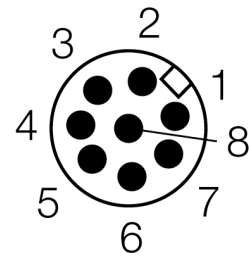

**Lichtgordijn voor personenbeveiliging
zender
SLPE14-1110P8**

- personenbeschermingsgraad Cat 4 PL e volgens EN ISO 13849-1:2008
- type 4 volgens IEC 61496-1,-2
- SIL 3 volgens IEC 61508
- kabel met connector, 300 mm, M12x1, 8-polig
- beschermingsgraad IP65
- vlakke behuizing zonder dode zone
- instelling van de scan code via DIP-schakelaar
- bedrijfsspanning: 24 VDC ± 15 %
- resolutie 14 mm
- bewakingshoogte 1110 mm (L1)

Type	SLPE14-1110P8
Ident no.	3083546
Systeemuitvoering	lichtgordijn
Lichtsoort	IR
Golfengte	850 nm
Optische resolutie	14 mm
Reikwijdte	0...7000mm
Hoogte bewakingsveld	1110 mm
Omgevingstemperatuur	0...+55 °C
Bedrijfsspanning U_s	20...28 VDC
Restriempelspanning	< 10 % U _s
Stroomopname niet-bedempt	≤ 60 mA
Eigen stroomopname I _o	≤ 100 mA
Kortsluitbeveiliging	ja
Ompoolbeveiliging	ja
Aanspreektijd	< 28.5 ms
Bouwvorm	rechthoekig, EZ-Screen LP
Afmetingen	26 x 28 x 1108 mm
Materiaal behuizing	metaal, AL, geel
Lens	kunststof, acryl
Aansluiting	kabel met connector, PVC, M12 x 1
Kabellengte	300 m
Beschermingsgraad	IP65
Bedrijfsspanningsindicatie	LEDgroen
Schakeltoestandsindicatie	2-kleuren-LEDrood

Aansluitschema

Functieprincipe

Het lichtgordijn voor personenbeveiliging met hoge resolutie zonder dode zone bestaat uit een zender en ontvanger. Aangezien het systeem optisch gesynchroniseerd wordt, is er geen bedrading tussen de zender en ontvanger vereist. De veiligheidsschakeluitgangen van de ontvanger worden direct met een lastrelais (b.v. IM-T9A) verbonden en doen de gevaarlijke machinecyclus onmiddellijk stoppen. Via de tweekanale bewaking van het schakelapparaat en de diversitair redundante opbouw, waarbij twee processoren een wederzijdse controle tot stand brengen, wordt aan de personenbeveiligingscategorie PLe volgens ISO 13849-1 voldaan.