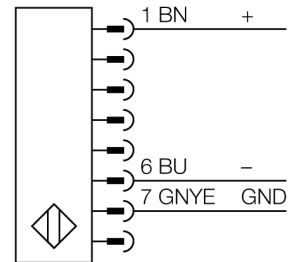

**Lichtgordijn voor personenbeveiliging
zender
SLPE14-1110P8**

- personenbeschermingsgraad Cat 4 PL e volgens EN ISO 13849-1:2008
- type 4 volgens IEC 61496-1,-2
- SIL 3 volgens IEC 61508
- kabel met connector, 300 mm, M12x1, 8-polig
- beschermingsgraad IP65
- vlakke behuizing zonder dode zone
- instelling van de scan code via DIP-schakelaar
- bedrijfsspanning: 24 VDC ± 15 %
- resolutie 14 mm
- bewakingshoogte 1110 mm (L1)

Type	SLPE14-1110P8
Ident no.	3083546
Systeemuitvoering	lichtgordijn
Lichtsoort	IR
Golfengte	850 nm
Optische resolutie	14 mm
Reikwijdte	0...7000mm
Hoogte bewakingsveld	1110 mm
Omgevingstemperatuur	0...+55 °C
Bedrijfsspanning U_s	20...28 VDC
Restriempelspanning	< 10 % U _s
Stroomopname niet-bedempt	≤ 60 mA
Eigen stroomopname I _o	≤ 100 mA
Kortsluitbeveiliging	ja
Ompoolbeveiliging	ja
Aanspreektijd	< 28.5 ms
Bouwvorm	rechthoekig, EZ-Screen LP
Afmetingen	26 x 28 x 1108 mm
Materiaal behuizing	metaal, AL, geel
Lens	kunststof, acryl
Aansluiting	kabel met connector, PVC, M12 x 1
Kabellengte	300 m
Beschermingsgraad	IP65
Bedrijfsspanningsindicatie	LEDgroen
Schakeltoestandsindicatie	2-kleuren-LEDrood

Aansluitschema

Functieprincipe

Het lichtgordijn voor personenbeveiliging met hoge resolutie zonder dode zone bestaat uit een zender en ontvanger. Aangezien het systeem optisch gesynchroniseerd wordt, is er geen bedrading tussen de zender en ontvanger vereist. De veiligheidsschakeluitgangen van de ontvanger worden direct met een lastrelais (b.v. IM-T9A) verbonden en doen de gevaarlijke machinecyclus onmiddellijk stoppen. Via de tweekanale bewaking van het schakelapparaat en de diversitair redundante opbouw, waarbij twee processoren een wederzijdse controle tot stand brengen, wordt aan de personenbeveiligingscategorie PLe volgens ISO 13849-1 voldaan.