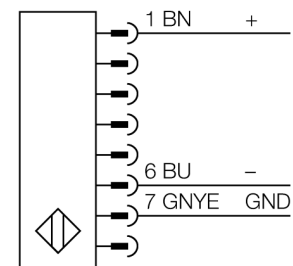

Безопасность персонала, световые завесы
Излучатель
SLPE14-1110P8

- Категория безопасности персонала 4, уровень производительности "e" по EN ISO 13849-1:2008
- Тип 4 по IEC 61496-1,-2
- SIL 3 по IEC 61508
- Кабель с разъемом "папа" M12 x 1, 8-конт., 300 мм
- Степень защиты IP65
- Плоский корпус без слепой зоны
- Скан кода настраивается с помощью DIP-переключателя
- Рабочее напряжение: 24 В DC ± 15 %
- Разрешение 14 мм
- Поле сканирования 1110 мм (L1)

Тип	SLPE14-1110P8
Идент. №	3083546
Рабочий режим	световой барьер
Тип источника света	ИК
Длина волны	850 мм
Оптическое разрешение	14 мм
Диапазон	0...7000мм
Высота зоны детектирования	1110 мм
Температура окружающей среды	0...+55°C
Рабочее напряжение	20...28В =
Остаточная пульсация	< 10 % U _н
Потребление энергии в неактивном состоянии	≤ 60 мА
Ток холостого хода I ₀	≤ 100 мА
Защита от короткого замыкания обратной полярн.	да
Время отклика	< 28.5 мс
Конструкция	прямоугольный, EZ-Screen LP
Размеры	26 x 28 x 1108 мм
Материал корпуса	Металл, AL, желтый
Линза	пластмасса, акрил
Соединение	Кабель с разъемом, ПВХ, M12 x 1
Длина кабеля	300 м
Класс защиты	IP65
Индикатор рабочего напряжения	светодиодзел.
Индикация состояния переключения	двухцветный светодиод красный

Схема подключения

Принцип действия

Световая завеса безопасности высокого разрешения состоит из излучателя и приемника без "слепой" зоны. Т.к. система синхронизируется оптически, электрическое соединение излучатель/приемник избыточно. Выходы обеспечения безопасности приемника непосредственно соединяются с нагрузочным реле (наприм. IM-TA9A) и обеспечивают немедленную остановку опасного цикла механизма. Благодаря 2-канальному мониторингу переключающего устройства и конструкции с разнообразным резервированием, а также наличию 2 контроллеров, которые друг друга взаимно контролируют, достигается безопасность персонала соотв. PLe по ISO 13849-1.