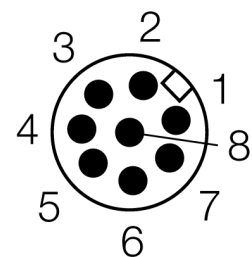

Безопасность персонала, световые завесы
Излучатель
SLPE14-1110P8

- Категория безопасности персонала 4, уровень производительности "e" по EN ISO 13849-1:2008
- Тип 4 по IEC 61496-1,-2
- SIL 3 по IEC 61508
- Кабель с разъемом "папа" M12 x 1, 8-конт., 300 мм
- Степень защиты IP65
- Плоский корпус без слепой зоны
- Скан кода настраивается с помощью DIP-переключателя
- Рабочее напряжение: 24 В DC ± 15 %
- Разрешение 14 мм
- Поле сканирования 1110 мм (L1)

Тип	SLPE14-1110P8
Идент. №	3083546
Рабочий режим	световой барьер
Тип источника света	ИК
Длина волны	850 мм
Оптическое разрешение	14 мм
Диапазон	0...7000мм
Высота зоны детектирования	1110 мм
Температура окружающей среды	0...+55°C
Рабочее напряжение	20...28В =
Остаточная пульсация	< 10 % U _н
Потребление энергии в неактивном состоянии	≤ 60 мА
Ток холостого хода I ₀	≤ 100 мА
Защита от короткого замыкания обратной полярн.	да
Время отклика	< 28.5 мс
Конструкция	прямоугольный, EZ-Screen LP
Размеры	26 x 28 x 1108 мм
Материал корпуса	Металл, AL, желтый
Линза	пластмасса, акрил
Соединение	Кабель с разъемом, ПВХ, M12 x 1
Длина кабеля	300 м
Класс защиты	IP65
Индикатор рабочего напряжения	светодиодзел.
Индикация состояния переключения	двухцветный светодиод красный

Схема подключения

Принцип действия

Световая завеса безопасности высокого разрешения состоит из излучателя и приемника без "слепой" зоны. Т.к. система синхронизируется оптически, электрическое соединение излучатель/приемник избыточно. Выходы обеспечения безопасности приемника непосредственно соединяются с нагрузочным реле (наприм. IM-TA9A) и обеспечивают немедленную остановку опасного цикла механизма. Благодаря 2-канальному мониторингу переключающего устройства и конструкции с разнообразным резервированием, а также наличию 2 контроллеров, которые друг друга взаимно контролируют, достигается безопасность персонала соотв. PLe по ISO 13849-1.