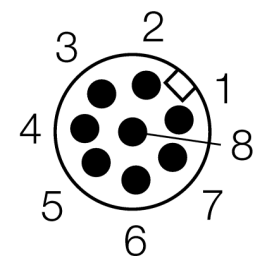

人身安全，光幕
发射器
SLPE14-1110P8

TURCK

Industrial
Automation

- 人身安全 等级4级, 请参考 EN ISO 13849-1:2008
- 4级 依据IEC 61496-1,-2
- SIL 3 符合IEC 61508
- M12 8针针座带300 mm线缆
- 防护等级IP65
- 扁平外壳无盲区
- 通过DIP开关可调扫描码
- 工作电压:24 VDC \pm 15 %
- 分辨率 14 mm
- 扫描区域1110 mm (L1)

接线图

型号	SLPE14-1110P8
货号	3083546
工作模式	反光板
发光模式	IR
波长	850 nm
Optical resolution	14 mm
最大检测范围 [mm]	0...7000 mm
Detection zone height	1110 mm
环境温度	0...+55 °C
工作电压	20...28VDC
漏波纹	< 10 % U _s
无激励电流损耗	≤ 60 mA
空载电流 I ₀	≤ 100 mA
短路保护	是
反极性保护	是
响应时间	< 28.5 ms
设计	方型, EZ-Screen LP
尺寸	26x 28x 1108 mm
外壳材料	金属, 铝, 黄
镜头	塑料, 丙烯酸
连接	接插件线缆, PVC, M12 x 1
线缆长度	300 m
防护等级	IP65
工作电压指示	LED指示灯 绿
开关状态指示	2色LED 红

Wiring accessories

型号	货号		尺寸图
DEE2R-81D	3072205	连接电缆，PVC，黄色，长度：0.31 m，M12 x 1 孔头接插件 - M12 公头接插件，8 针	
DEE2R-83D	3072206	连接电缆，PVC，黄色，长度：0.91 m，M12 x 1 孔头接插件 - M12 公头接插件，8 针	
DEE2R-88D	3072635	连接电缆，PVC，黄色，长度：2.44 m，M12 x 1 孔头接插件 - M12 公头接插件，8 针	
DEE2R-815D	3072207	连接电缆，PVC，黄色，长度：4.57 m，M12 x 1 孔头接插件 - M12 公头接插件，8 针	
DEE2R-825D	3072208	连接电缆，PVC，黄色，长度：7.62 m，M12 x 1 孔头接插件 - M12 公头接插件，8 针	
DEE2R-850D	3072209	连接电缆，PVC，黄色，长度：15.2 m，M12 x 1 孔头接插件 - M12 公头接插件，8 针	
DEE2R-875D	3072210	连接电缆，PVC，黄色，长度：22.9 m，M12 x 1 孔头接插件 - M12 公头接插件，8 针	
DEE2R-8100D	3072211	连接电缆，PVC，黄色，长度：30.5 m，M12 x 1 孔头接插件 - M12 公头接插件，8 针	
QDE-815D	3070883	连接电缆，PVC，黄色，长度：4.57 m 8针孔头 M12 x 1	
QDE-825D	3070884	连接电缆，PVC，黄色，长度：7.62 m 8针孔头 M12 x 1	
QDE-850D	3070885	连接电缆，PVC，黄色，长度：15.3 m 8针孔头 M12 x 1	

Wiring accessories

型号	货号		尺寸图
QDE-875D	3071466	连接电缆，PVC，黄色，长度：22.9 m 8针孔头 M12 x 1	
QDE-8100D	3071467	连接电缆，PVC，黄色，长度：30.5m 8针孔头 M12 x 1	
CSB-M1280M1280	3075375	Y型，PVC，黄色，8针带 2 x 0.3 m 线缆，PVC，黄色，孔头，M12 x 1，8针	
CSB-M1281M1281	3073252	Y型，PVC，黄色，长度：0.3 m 针头，M12 x 1，8针带 2 x 0.3 m 线缆，PVC，黄色，孔头，M12 x 1，8针	
CSB-M1288M1281	3073253	Y型，PVC，黄色，长度：2.5 m 针头，M12 x 1，8针带 2 x 0.3 m 线缆，PVC，黄色，孔头，M12 x 1，8针	
CSB-M12815M1281	3073254	Y型，PVC，黄色，长度：4.6 m 针头，M12 x 1，8针带 2 x 0.3 m 线缆，PVC，黄色，孔头，M12 x 1，8针	
CSB-M12825M1281	3073255	Y型，PVC，黄色，长度：7.6 m 针头，M12 x 1，8针带 2 x 0.3 m 线缆，PVC，黄色，孔头，M12 x 1，8针	