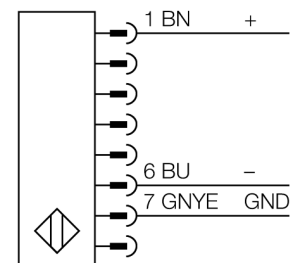

人身安全，光幕
发射器
SLPE14-1110P8

TURCK

Industrial
Automation

- 人身安全 等级4级, 请参考 EN ISO 13849-1:2008
- 4级 依据IEC 61496-1,-2
- SIL 3 符合IEC 61508
- M12 8针针座带300 mm线缆
- 防护等级IP65
- 扁平外壳无盲区
- 通过DIP开关可调扫描码
- 工作电压:24 VDC \pm 15 %
- 分辨率 14 mm
- 扫描区域1110 mm (L1)

接线图

型号	SLPE14-1110P8
货号	3083546
工作模式	反光板
发光模式	IR
波长	850 nm
Optical resolution	14 mm
最大检测范围 [mm]	0...7000 mm
Detection zone height	1110 mm
环境温度	0...+55 °C
工作电压	20...28VDC
漏波纹	< 10 % U _s
无激励电流损耗	≤ 60 mA
空载电流 I ₀	≤ 100 mA
短路保护	是
反极性保护	是
响应时间	< 28.5 ms
设计	方型, EZ-Screen LP
尺寸	26x 28x 1108 mm
外壳材料	金属, 铝, 黄
镜头	塑料, 丙烯酸
连接	接插件线缆, PVC, M12 x 1
线缆长度	300 m
防护等级	IP65
工作电压指示	LED指示灯 绿
开关状态指示	2色LED 红

功能原理

高等级安全光幕式发射端与接收端集成在一起, 无盲区。在同步光电系统中, 配线是多余的。安全开关的输出信号直接与负载继电器相连, (例如: IM-TA9A) 能直接关闭设备运转。双通道开关输出设备, 双中央处理器, 完全符合人身安全防护标准ISO 13849-1。

附件

型号	货号		尺寸图
LPA-MBK-11	3082841	安装支架，保护帽，14ga不锈钢，黑色，360°可旋转，包含2 pcs 螺母	
LPA-MBK-12	3082842	安装支架，侧面安装，14ga不锈钢，黑色，+10°/-30°可旋转，包含1 pcs 螺母	
LPA-MBK-20	3082853	安装支架，墙面安装，12ga不锈钢，黑色，兼容LPA-MBK-11，包含1 pcs 螺母	
LPA-MBK-22	3082844	安装支架，墙面安装，14ga不锈钢，黑色，兼容LPA-MBK-11，包含2 pcs 螺母	

Wiring accessories

型号	货号		尺寸图
DEE2R-81D	3072205	连接电缆，PVC，黄色，长度：0.31 m，M12 x 1 孔头接插件 - M12 公头接插件，8 针	
DEE2R-83D	3072206	连接电缆，PVC，黄色，长度：0.91 m，M12 x 1 孔头接插件 - M12 公头接插件，8 针	
DEE2R-88D	3072635	连接电缆，PVC，黄色，长度：2.44 m，M12 x 1 孔头接插件 - M12 公头接插件，8 针	
DEE2R-815D	3072207	连接电缆，PVC，黄色，长度：4.57 m，M12 x 1 孔头接插件 - M12 公头接插件，8 针	
DEE2R-825D	3072208	连接电缆，PVC，黄色，长度：7.62 m，M12 x 1 孔头接插件 - M12 公头接插件，8 针	
DEE2R-850D	3072209	连接电缆，PVC，黄色，长度：15.2 m，M12 x 1 孔头接插件 - M12 公头接插件，8 针	
DEE2R-875D	3072210	连接电缆，PVC，黄色，长度：22.9 m，M12 x 1 孔头接插件 - M12 公头接插件，8 针	
DEE2R-8100D	3072211	连接电缆，PVC，黄色，长度：30.5 m，M12 x 1 孔头接插件 - M12 公头接插件，8 针	
QDE-815D	3070883	连接电缆，PVC，黄色，长度：4.57 m 8针孔头 M12 x 1	
QDE-825D	3070884	连接电缆，PVC，黄色，长度：7.62 m 8针孔头 M12 x 1	
QDE-850D	3070885	连接电缆，PVC，黄色，长度：15.3 m 8针孔头 M12 x 1	