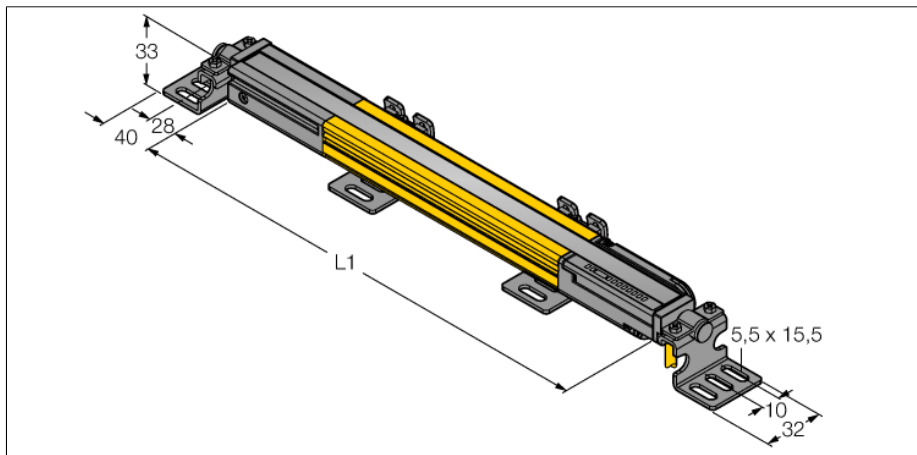

人身安全，光幕
发射器
SLPE14-1110P8

TURCK

Industrial
Automation

- 人身安全 等级4级, 请参考 EN ISO 13849-1:2008
- 4级 依据IEC 61496-1,-2
- SIL 3 符合IEC 61508
- M12 8针针座带300 mm线缆
- 防护等级IP65
- 扁平外壳无盲区
- 通过DIP开关可调扫描码
- 工作电压:24 VDC \pm 15 %
- 分辨率 14 mm
- 扫描区域1110 mm (L1)

接线图

型号	SLPE14-1110P8
货号	3083546
工作模式	反光板
发光模式	IR
波长	850 nm
Optical resolution	14 mm
最大检测范围 [mm]	0...7000 mm
Detection zone height	1110 mm
环境温度	0...+55 °C
工作电压	20...28VDC
漏波纹	< 10 % U _s
无激励电流损耗	≤ 60 mA
空载电流 I ₀	≤ 100 mA
短路保护	是
反极性保护	是
响应时间	< 28.5 ms
设计	方型, EZ-Screen LP
尺寸	26x 28x 1108 mm
外壳材料	金属, 铝, 黄
镜头	塑料, 丙烯酸
连接	接插件线缆, PVC, M12 x 1
线缆长度	300 m
防护等级	IP65
工作电压指示	LED指示灯 绿
开关状态指示	2色LED 红

功能原理

高等级安全光幕式发射端与接收端集成在一起, 无盲区。在同步光电系统中, 配线是多余的。安全开关的输出信号直接与负载继电器相连, (例如: IM-TA9A) 能直接关闭设备运转。双通道开关输出设备, 双中央处理器, 完全符合人身安全防护标准ISO 13849-1。

附件

型号	货号		尺寸图
LPA-MBK-11	3082841	安装支架，保护帽，14ga不锈钢，黑色，360°可旋转，包含2 pcs 螺母	
LPA-MBK-12	3082842	安装支架，侧面安装，14ga不锈钢，黑色，+10°/-30°可旋转，包含1 pcs 螺母	
LPA-MBK-20	3082853	安装支架，墙面安装，12ga不锈钢，黑色，兼容LPA-MBK-11，包含1 pcs 螺母	
LPA-MBK-22	3082844	安装支架，墙面安装，14ga不锈钢，黑色，兼容LPA-MBK-11，包含2 pcs 螺母	

Wiring accessories

型号	货号		尺寸图
DEE2R-81D	3072205	连接电缆，PVC，黄色，长度：0.31 m，M12 x 1 孔头接插件 - M12 公头接插件，8 针	
DEE2R-83D	3072206	连接电缆，PVC，黄色，长度：0.91 m，M12 x 1 孔头接插件 - M12 公头接插件，8 针	
DEE2R-88D	3072635	连接电缆，PVC，黄色，长度：2.44 m，M12 x 1 孔头接插件 - M12 公头接插件，8 针	
DEE2R-815D	3072207	连接电缆，PVC，黄色，长度：4.57 m，M12 x 1 孔头接插件 - M12 公头接插件，8 针	
DEE2R-825D	3072208	连接电缆，PVC，黄色，长度：7.62 m，M12 x 1 孔头接插件 - M12 公头接插件，8 针	
DEE2R-850D	3072209	连接电缆，PVC，黄色，长度：15.2 m，M12 x 1 孔头接插件 - M12 公头接插件，8 针	
DEE2R-875D	3072210	连接电缆，PVC，黄色，长度：22.9 m，M12 x 1 孔头接插件 - M12 公头接插件，8 针	
DEE2R-8100D	3072211	连接电缆，PVC，黄色，长度：30.5 m，M12 x 1 孔头接插件 - M12 公头接插件，8 针	
QDE-815D	3070883	连接电缆，PVC，黄色，长度：4.57 m 8针孔头 M12 x 1	
QDE-825D	3070884	连接电缆，PVC，黄色，长度：7.62 m 8针孔头 M12 x 1	
QDE-850D	3070885	连接电缆，PVC，黄色，长度：15.3 m 8针孔头 M12 x 1	