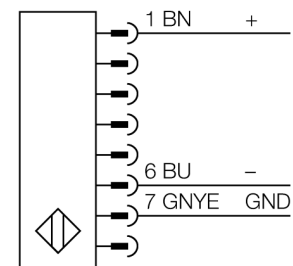

Безопасность персонала, световые завесы
Излучатель
SLPE14-1250P8

- Категория безопасности персонала 4, уровень производительности "e" по EN ISO 13849-1:2008
- Тип 4 по IEC 61496-1,-2
- SIL 3 по IEC 61508
- Кабель с разъемом "папа" M12 x 1, 8-конт., 300 мм
- Степень защиты IP65
- Плоский корпус без слепой зоны
- Скан кода настраивается с помощью DIP-переключателя
- Рабочее напряжение: 24 В DC ± 15 %
- Разрешение 14 мм
- Поле сканирования 1250 мм (L1)

Тип	SLPE14-1250P8
Идент. №	3083547
Рабочий режим	световой барьер
Тип источника света	ИК
Длина волны	850 мм
Оптическое разрешение	14 мм
Диапазон	0...7000мм
Высота зоны детектирования	1250 мм
Температура окружающей среды	0...+55°C
Рабочее напряжение	20...28В =
Остаточная пульсация	< 10 % U _н
Потребление энергии в неактивном состоянии	≤ 60 мА
Ток холостого хода I ₀	≤ 100 мА
Защита от короткого замыкания обратной полярн.	да
Время отклика	< 31.5 мс
Конструкция	прямоугольный, EZ-Screen LP
Размеры	26 x 28 x 1248 мм
Материал корпуса	Металл, AL, желтый
Линза	пластмасса, акрил
Соединение	Кабель с разъемом, ПВХ, M12 x 1
Длина кабеля	300 м
Класс защиты	IP65
Индикатор рабочего напряжения	светодиодзел.
Индикация состояния переключения	двухцветный светодиод красный

Схема подключения

Принцип действия

Световая завеса безопасности высокого разрешения состоит из излучателя и приемника без "слепой" зоны. Т.к. система синхронизируется оптически, электрическое соединение излучатель/приемник избыточно. Выходы обеспечения безопасности приемника непосредственно соединяются с нагрузочным реле (наприм. IM-TA9A) и обеспечивают немедленную остановку опасного цикла механизма. Благодаря 2-канальному мониторингу переключающего устройства и конструкции с разнообразным резервированием, а также наличию 2 контроллеров, которые друг друга взаимно контролируют, достигается безопасность персонала соотв. PLe по ISO 13849-1.