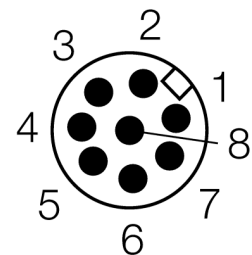

Безопасность персонала, световые завесы
Излучатель
SLPE14-1250P8

- Категория безопасности персонала 4, уровень производительности "e" по EN ISO 13849-1:2008
- Тип 4 по IEC 61496-1,-2
- SIL 3 по IEC 61508
- Кабель с разъемом "папа" M12 x 1, 8-конт., 300 мм
- Степень защиты IP65
- Плоский корпус без слепой зоны
- Скан кода настраивается с помощью DIP-переключателя
- Рабочее напряжение: 24 В DC ± 15 %
- Разрешение 14 мм
- Поле сканирования 1250 мм (L1)

Тип	SLPE14-1250P8
Идент. №	3083547
Рабочий режим	световой барьер
Тип источника света	ИК
Длина волны	850 мм
Оптическое разрешение	14 мм
Диапазон	0...7000мм
Высота зоны детектирования	1250 мм
Температура окружающей среды	0...+55°C
Рабочее напряжение	20...28В =
Остаточная пульсация	< 10 % U _н
Потребление энергии в неактивном состоянии	≤ 60 мА
Ток холостого хода I ₀	≤ 100 мА
Защита от короткого замыкания обратной полярн.	да
Время отклика	< 31.5 мс
Конструкция	прямоугольный, EZ-Screen LP
Размеры	26 x 28 x 1248 мм
Материал корпуса	Металл, AL, желтый
Линза	пластмасса, акрил
Соединение	Кабель с разъемом, ПВХ, M12 x 1
Длина кабеля	300 м
Класс защиты	IP65
Индикатор рабочего напряжения	светодиодзел.
Индикация состояния переключения	двухцветный светодиод красный

Схема подключения

Принцип действия

Световая завеса безопасности высокого разрешения состоит из излучателя и приемника без "слепой" зоны. Т.к. система синхронизируется оптически, электрическое соединение излучатель/приемник избыточно. Выходы обеспечения безопасности приемника непосредственно соединяются с нагрузочным реле (наприм. IM-TA9A) и обеспечивают немедленную остановку опасного цикла механизма. Благодаря 2-канальному мониторингу переключающего устройства и конструкции с разнообразным резервированием, а также наличию 2 контроллеров, которые друг друга взаимно контролируют, достигается безопасность персонала соотв. PLe по ISO 13849-1.