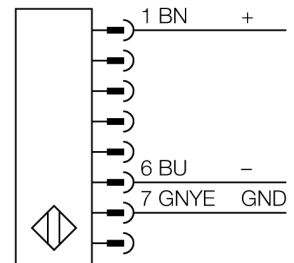

人身安全，光幕  
发射器  
SLPE14-1250P8

**TURCK**

Industrial  
Automation

- 人身安全 等级4级, 请参考 EN ISO 13849-1:2008
- 4级 依据IEC 61496-1,-2
- SIL 3 符合IEC 61508
- M12 8针针座带300 mm线缆
- 防护等级IP65
- 扁平外壳无盲区
- 通过DIP开关可调扫描码
- 工作电压:24 VDC  $\pm$  15 %
- 分辨率 14 mm
- 扫描区域1250 mm (L1)

接线图

型号	SLPE14-1250P8
货号	3083547
工作模式	反光板
发光模式	IR
波长	850 nm
Optical resolution	14 mm
最大检测范围 [mm]	0...7000 mm
Detection zone height	1250 mm
环境温度	0...+55 °C
工作电压	20...28VDC
漏波纹	< 10 % U <sub>s</sub>
无激励电流损耗	≤ 60 mA
空载电流 I <sub>0</sub>	≤ 100 mA
短路保护	是
反极性保护	是
响应时间	< 31.5 ms
设计	方型, EZ-Screen LP
尺寸	26x 28x 1248 mm
外壳材料	金属, 铝, 黄
镜头	塑料, 丙烯酸
连接	接插件线缆, PVC, M12 x 1
线缆长度	300 m
防护等级	IP65
工作电压指示	LED指示灯 绿
开关状态指示	2色LED 红

功能原理

高等级安全光幕式发射端与接收端集成在一起, 无盲区。在同步光电系统中, 配线是多余的。安全开关的输出信号直接与负载继电器相连, (例如: IM-TA9A) 能直接关闭设备运转。双通道开关输出设备, 双中央处理器, 完全符合人身安全防护标准ISO 13849-1。

附件

型号	货号		尺寸图
LPA-MBK-11	3082841	安装支架，保护帽，14ga不锈钢，黑色，360°可旋转，包含2 pcs 螺母	
LPA-MBK-12	3082842	安装支架，侧面安装，14ga不锈钢，黑色，+10°/-30°可旋转，包含1 pcs 螺母	
LPA-MBK-20	3082853	安装支架，墙面安装，12ga不锈钢，黑色，兼容LPA-MBK-11，包含1 pcs 螺母	
LPA-MBK-22	3082844	安装支架，墙面安装，14ga不锈钢，黑色，兼容LPA-MBK-11，包含2 pcs 螺母	

Wiring accessories

型号	货号		尺寸图
DEE2R-81D	3072205	连接电缆，PVC，黄色，长度：0.31 m，M12 x 1 孔头接插件 - M12 公头接插件，8 针	
DEE2R-83D	3072206	连接电缆，PVC，黄色，长度：0.91 m，M12 x 1 孔头接插件 - M12 公头接插件，8 针	
DEE2R-88D	3072635	连接电缆，PVC，黄色，长度：2.44 m，M12 x 1 孔头接插件 - M12 公头接插件，8 针	
DEE2R-815D	3072207	连接电缆，PVC，黄色，长度：4.57 m，M12 x 1 孔头接插件 - M12 公头接插件，8 针	
DEE2R-825D	3072208	连接电缆，PVC，黄色，长度：7.62 m，M12 x 1 孔头接插件 - M12 公头接插件，8 针	
DEE2R-850D	3072209	连接电缆，PVC，黄色，长度：15.2 m，M12 x 1 孔头接插件 - M12 公头接插件，8 针	
DEE2R-875D	3072210	连接电缆，PVC，黄色，长度：22.9 m，M12 x 1 孔头接插件 - M12 公头接插件，8 针	
DEE2R-8100D	3072211	连接电缆，PVC，黄色，长度：30.5 m，M12 x 1 孔头接插件 - M12 公头接插件，8 针	
QDE-815D	3070883	连接电缆，PVC，黄色，长度：4.57 m 8针孔头 M12 x 1	
QDE-825D	3070884	连接电缆，PVC，黄色，长度：7.62 m 8针孔头 M12 x 1	
QDE-850D	3070885	连接电缆，PVC，黄色，长度：15.3 m 8针孔头 M12 x 1	