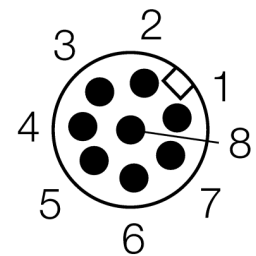

接线图

型号	SLPE14-1250P8
货号	3083547
工作模式	反光板
发光模式	IR
波长	850 nm
Optical resolution	14 mm
最大检测范围 [mm]	0...7000 mm
Detection zone height	1250 mm
环境温度	0...+55 °C
工作电压	20...28VDC
漏波纹	< 10 % U <sub>s</sub>
无激励电流损耗	≤ 60 mA
空载电流 I <sub>0</sub>	≤ 100 mA
短路保护	是
反极性保护	是
响应时间	< 31.5 ms
设计	方型, EZ-Screen LP
尺寸	26x 28x 1248 mm
外壳材料	金属, 铝, 黄
镜头	塑料, 丙烯酸
连接	接插件线缆, PVC, M12 x 1
线缆长度	300 m
防护等级	IP65
工作电压指示	LED指示灯 绿
开关状态指示	2色LED 红

Wiring accessories

型号	货号		尺寸图
DEE2R-81D	3072205	连接电缆，PVC，黄色，长度：0.31 m，M12 x 1 孔头接插件 - M12 公头接插件，8 针	
DEE2R-83D	3072206	连接电缆，PVC，黄色，长度：0.91 m，M12 x 1 孔头接插件 - M12 公头接插件，8 针	
DEE2R-88D	3072635	连接电缆，PVC，黄色，长度：2.44 m，M12 x 1 孔头接插件 - M12 公头接插件，8 针	
DEE2R-815D	3072207	连接电缆，PVC，黄色，长度：4.57 m，M12 x 1 孔头接插件 - M12 公头接插件，8 针	
DEE2R-825D	3072208	连接电缆，PVC，黄色，长度：7.62 m，M12 x 1 孔头接插件 - M12 公头接插件，8 针	
DEE2R-850D	3072209	连接电缆，PVC，黄色，长度：15.2 m，M12 x 1 孔头接插件 - M12 公头接插件，8 针	
DEE2R-875D	3072210	连接电缆，PVC，黄色，长度：22.9 m，M12 x 1 孔头接插件 - M12 公头接插件，8 针	
DEE2R-8100D	3072211	连接电缆，PVC，黄色，长度：30.5 m，M12 x 1 孔头接插件 - M12 公头接插件，8 针	
QDE-815D	3070883	连接电缆，PVC，黄色，长度：4.57 m 8针孔头 M12 x 1	
QDE-825D	3070884	连接电缆，PVC，黄色，长度：7.62 m 8针孔头 M12 x 1	
QDE-850D	3070885	连接电缆，PVC，黄色，长度：15.3 m 8针孔头 M12 x 1	

Wiring accessories

型号	货号		尺寸图
QDE-875D	3071466	连接电缆，PVC，黄色，长度：22.9 m 8针孔头 M12 x 1	
QDE-8100D	3071467	连接电缆，PVC，黄色，长度：30.5m 8针孔头 M12 x 1	
CSB-M1280M1280	3075375	Y型，PVC，黄色，8针带 2 x 0.3 m 线缆，PVC，黄色，孔头，M12 x 1，8针	
CSB-M1281M1281	3073252	Y型，PVC，黄色，长度：0.3 m 针头，M12 x 1，8针带 2 x 0.3 m 线缆，PVC，黄色，孔头，M12 x 1，8针	
CSB-M1288M1281	3073253	Y型，PVC，黄色，长度：2.5 m 针头，M12 x 1，8针带 2 x 0.3 m 线缆，PVC，黄色，孔头，M12 x 1，8针	
CSB-M12815M1281	3073254	Y型，PVC，黄色，长度：4.6 m 针头，M12 x 1，8针带 2 x 0.3 m 线缆，PVC，黄色，孔头，M12 x 1，8针	
CSB-M12825M1281	3073255	Y型，PVC，黄色，长度：7.6 m 针头，M12 x 1，8针带 2 x 0.3 m 线缆，PVC，黄色，孔头，M12 x 1，8针	