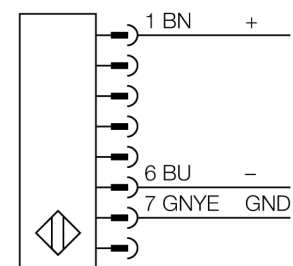

Безопасность персонала, световые завесы
Излучатель
SLPE14-1390P8

- Категория безопасности персонала 4, уровень производительности "e" по EN ISO 13849-1:2008
- Тип 4 по IEC 61496-1,-2
- SIL 3 по IEC 61508
- Кабель с разъемом "папа" M12 x 1, 8-конт., 300 мм
- Степень защиты IP65
- Плоский корпус без слепой зоны
- Скан кода настраивается с помощью DIP-переключателя
- Рабочее напряжение: 24 В DC ± 15 %
- Разрешение 14 мм
- Поле сканирования 1390 мм (L1)

Тип	SLPE14-1390P8
Идент. №	3083548
Рабочий режим	световой барьер
Тип источника света	ИК
Длина волны	850 мм
Оптическое разрешение	14 мм
Диапазон	0...7000мм
Высота зоны детектирования	1390 мм
Температура окружающей среды	0...+55°C
Рабочее напряжение	20...28В =
Остаточная пульсация	< 10 % U _н
Потребление энергии в неактивном состоянии	≤ 60 мА
Ток холостого хода I ₀	≤ 100 мА
Защита от короткого замыкания обратной полярн.	да
Время отклика	< 34.5 мс
Конструкция	прямоугольный, EZ-Screen LP
Размеры	26 x 28 x 1388 мм
Материал корпуса	Металл, AL, желтый
Линза	пластмасса, акрил
Соединение	Кабель с разъемом, ПВХ, M12 x 1
Длина кабеля	300 м
Класс защиты	IP65
Индикатор рабочего напряжения	светодиодзел.
Индикация состояния переключения	двухцветный светодиод красный

Схема подключения

Принцип действия

Световая завеса безопасности высокого разрешения состоит из излучателя и приемника без "слепой" зоны. Т.к. система синхронизируется оптически, электрическое соединение излучатель/приемник избыточно. Выходы обеспечения безопасности приемника непосредственно соединяются с нагрузочным реле (наприм. IM-TA9A) и обеспечивают немедленную остановку опасного цикла механизма. Благодаря 2-канальному мониторингу переключающего устройства и конструкции с разнообразным резервированием, а также наличию 2 контроллеров, которые друг друга взаимно контролируют, достигается безопасность персонала соотв. PLe по ISO 13849-1.