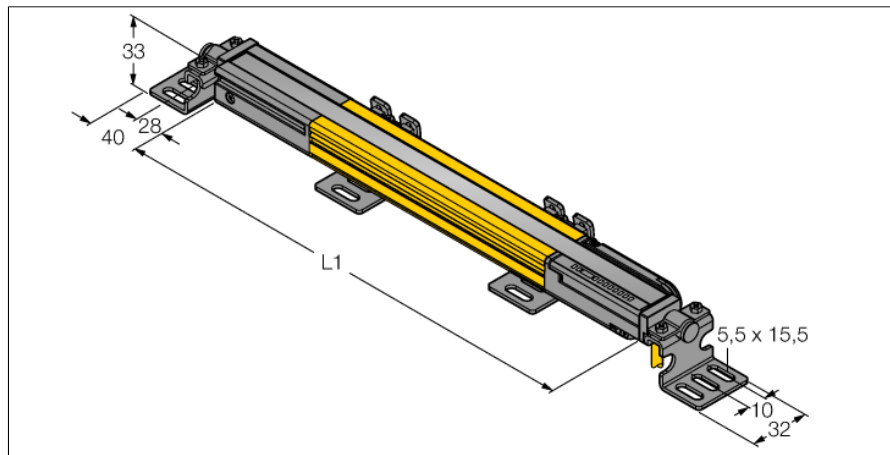

Безопасность персонала, световые завесы
Излучатель
SLPE14-1390P8

- Категория безопасности персонала 4, уровень производительности "e" по EN ISO 13849-1:2008
- Тип 4 по IEC 61496-1,-2
- SIL 3 по IEC 61508
- Кабель с разъемом "папа" M12 x 1, 8-конт., 300 мм
- Степень защиты IP65
- Плоский корпус без слепой зоны
- Скан кода настраивается с помощью DIP-переключателя
- Рабочее напряжение: 24 В DC ± 15 %
- Разрешение 14 мм
- Поле сканирования 1390 мм (L1)

Тип	SLPE14-1390P8
Идент. №	3083548
Рабочий режим	световой барьер
Тип источника света	ИК
Длина волны	850 мм
Оптическое разрешение	14 мм
Диапазон	0...7000мм
Высота зоны детектирования	1390 мм
Температура окружающей среды	0...+55°C
Рабочее напряжение	20...28В =
Остаточная пульсация	< 10 % U _н
Потребление энергии в неактивном состоянии	≤ 60 мА
Ток холостого хода I ₀	≤ 100 мА
Защита от короткого замыкания обратной полярн.	да
Время отклика	< 34.5 мс
Конструкция	прямоугольный, EZ-Screen LP
Размеры	26 x 28 x 1388 мм
Материал корпуса	Металл, AL, желтый
Линза	пластмасса, акрил
Соединение	Кабель с разъемом, ПВХ, M12 x 1
Длина кабеля	300 м
Класс защиты	IP65
Индикатор рабочего напряжения	светодиодзел.
Индикация состояния переключения	двухцветный светодиод красный

Схема подключения

Принцип действия

Световая завеса безопасности высокого разрешения состоит из излучателя и приемника без "слепой" зоны. Т.к. система синхронизируется оптически, электрическое соединение излучатель/приемник избыточно. Выходы обеспечения безопасности приемника непосредственно соединяются с нагрузочным реле (наприм. IM-TA9A) и обеспечивают немедленную остановку опасного цикла механизма. Благодаря 2-канальному мониторингу переключающего устройства и конструкции с разнообразным резервированием, а также наличию 2 контроллеров, которые друг друга взаимно контролируют, достигается безопасность персонала соотв. PLe по ISO 13849-1.