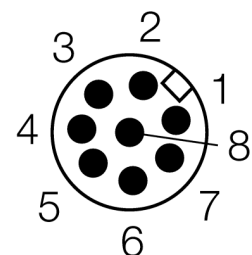

Тип	SLPE14-1390P8
Идент. №	3083548
Рабочий режим	световой барьер
Тип источника света	ИК
Длина волны	850 мм
Оптическое разрешение	14 мм
Диапазон	0...7000мм
Высота зоны детектирования	1390 мм
Температура окружающей среды	0...+55°C
Рабочее напряжение	20...28В =
Остаточная пульсация	< 10 % U _н
Потребление энергии в неактивном состоянии	≤ 60 мА
Ток холостого хода I ₀	≤ 100 мА
Защита от короткого замыкания обратной полярн.	да
Время отклика	< 34.5 мс
Конструкция	прямоугольный, EZ-Screen LP
Размеры	26 x 28 x 1388 мм
Материал корпуса	Металл, AL, желтый
Линза	пластмасса, акрил
Соединение	Кабель с разъемом, ПВХ, M12 x 1
Длина кабеля	300 м
Класс защиты	IP65
Индикатор рабочего напряжения	светодиодзел.
Индикация состояния переключения	двухцветный светодиод красный

Схема подключения

Принцип действия

Световая завеса безопасности высокого разрешения состоит из излучателя и приемника без "слепой" зоны. Т.к. система синхронизируется оптически, электрическое соединение излучатель/приемник избыточно. Выходы обеспечения безопасности приемника непосредственно соединяются с нагрузочным реле (наприм. IM-TA9A) и обеспечивают немедленную остановку опасного цикла механизма. Благодаря 2-канальному мониторингу переключающего устройства и конструкции с разнообразным резервированием, а также наличию 2 контроллеров, которые друг друга взаимно контролируют, достигается безопасность персонала соотв. PLe по ISO 13849-1.